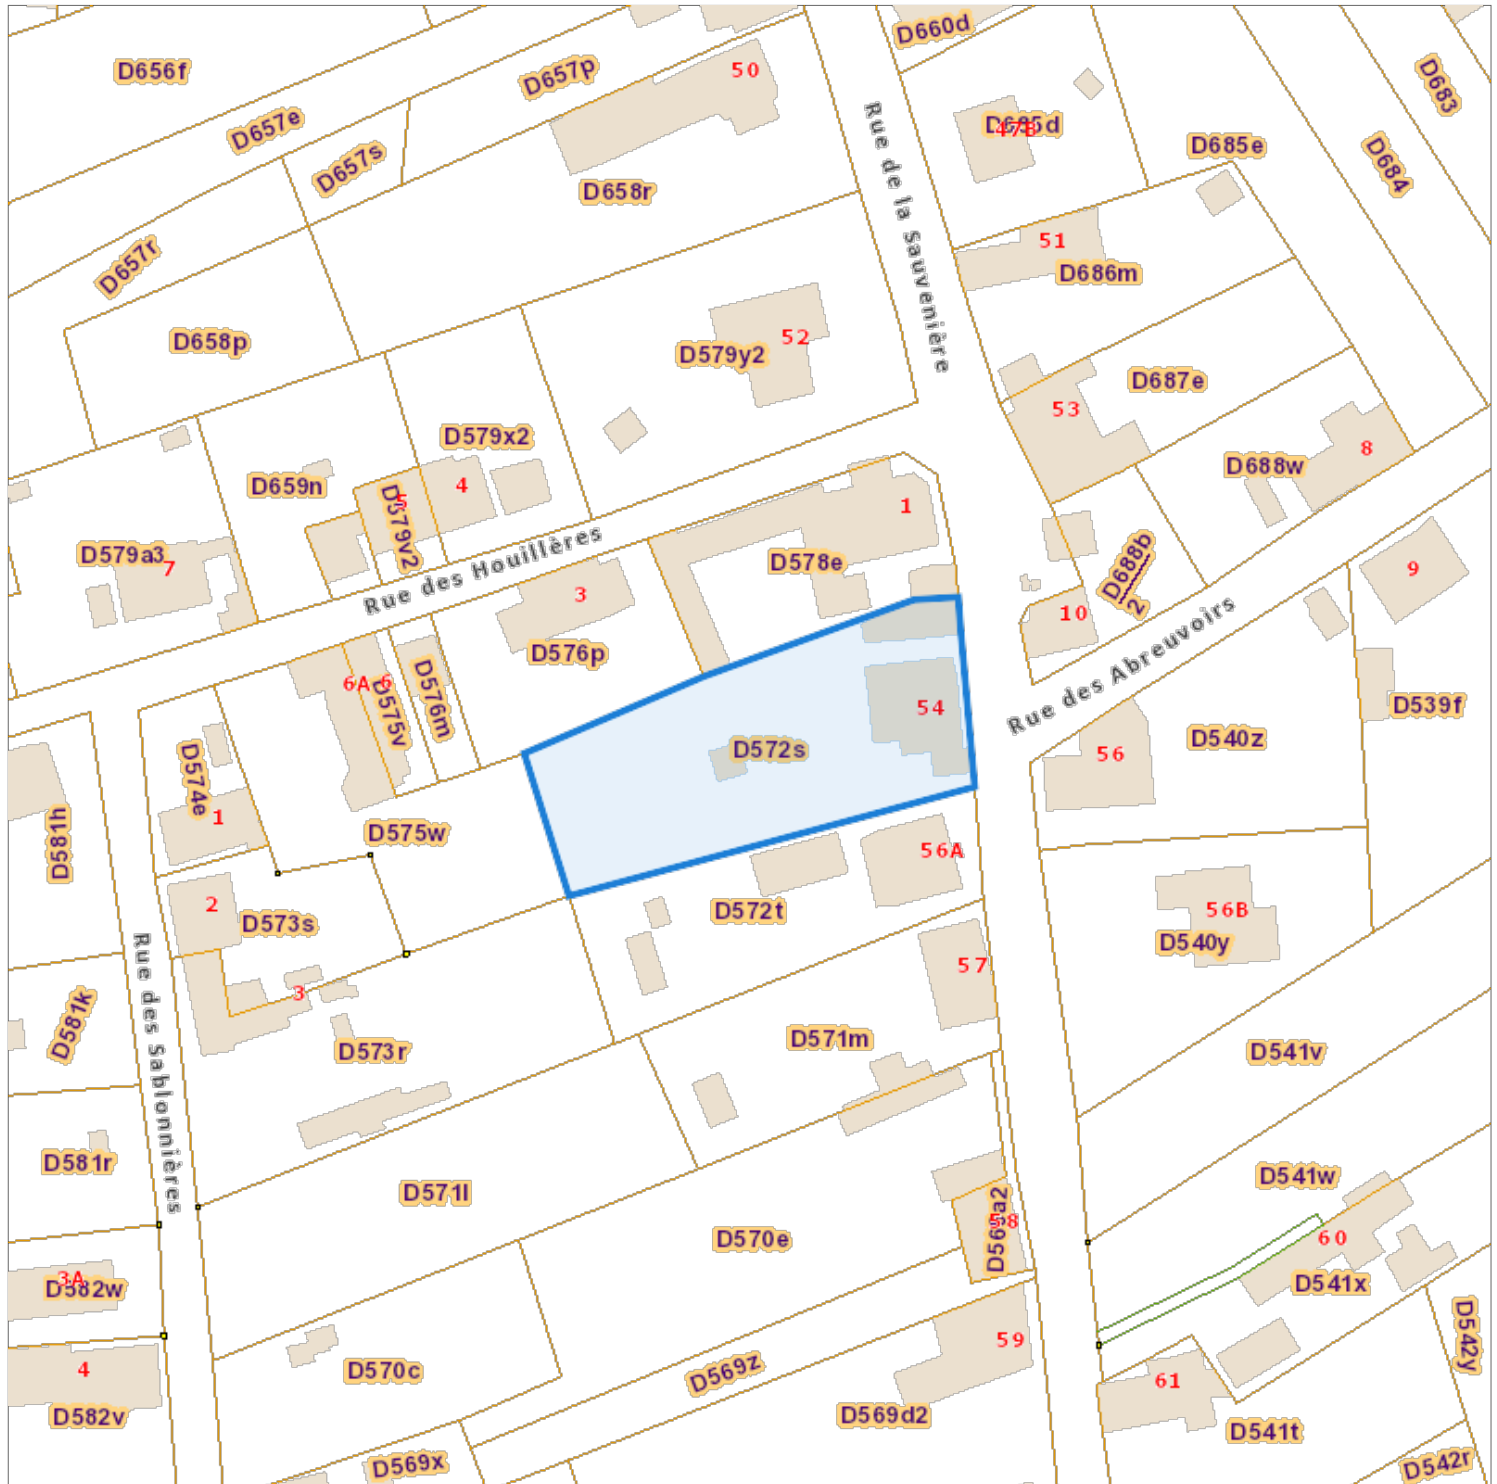

Recherche cadastrale

Parcelles:

Echelle: 1:1000

Capakey	Adresse	Identifié par
92119D0572/00S000	R DE LA SAUVENIERE 54, 5190 Spy	Capakey

L'AAPD, producteur de la banque de données contenant ces données bénéficie des droits de propriété intellectuelle mentionnés dans la loi du 30 juin 1994 concernant les droits d'auteur et droits voisins.