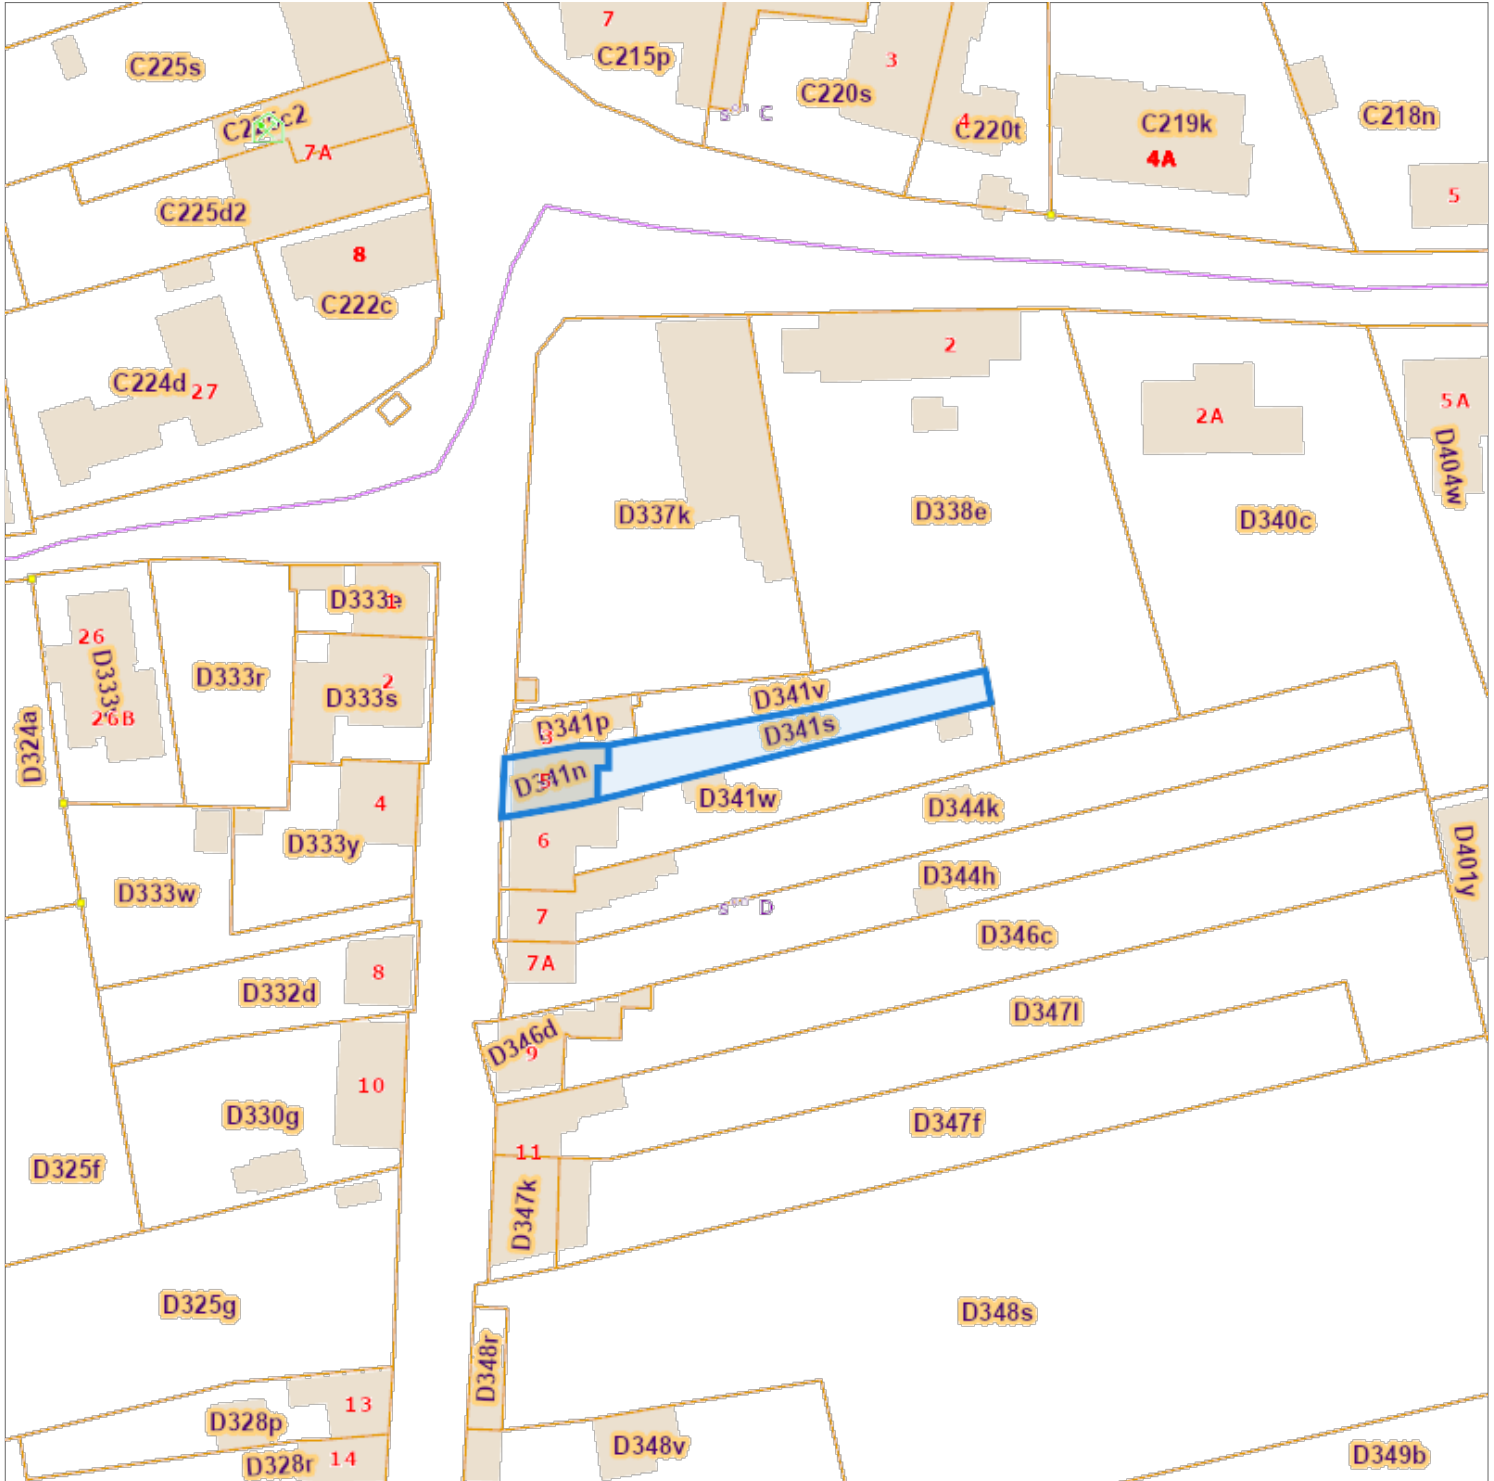

## Situation la plus récente

Référence du dossier: 01-01-4055/001

Parcelles:

Echelle: 1:1000

Capakey	Adresse	Identifié par
92119D0341/00N000	Rue de la Sauveniu00E8re 5, 5190 Spy	Capakey
92119D0341/00S000	R SAUVENIERE , Spy	Capakey