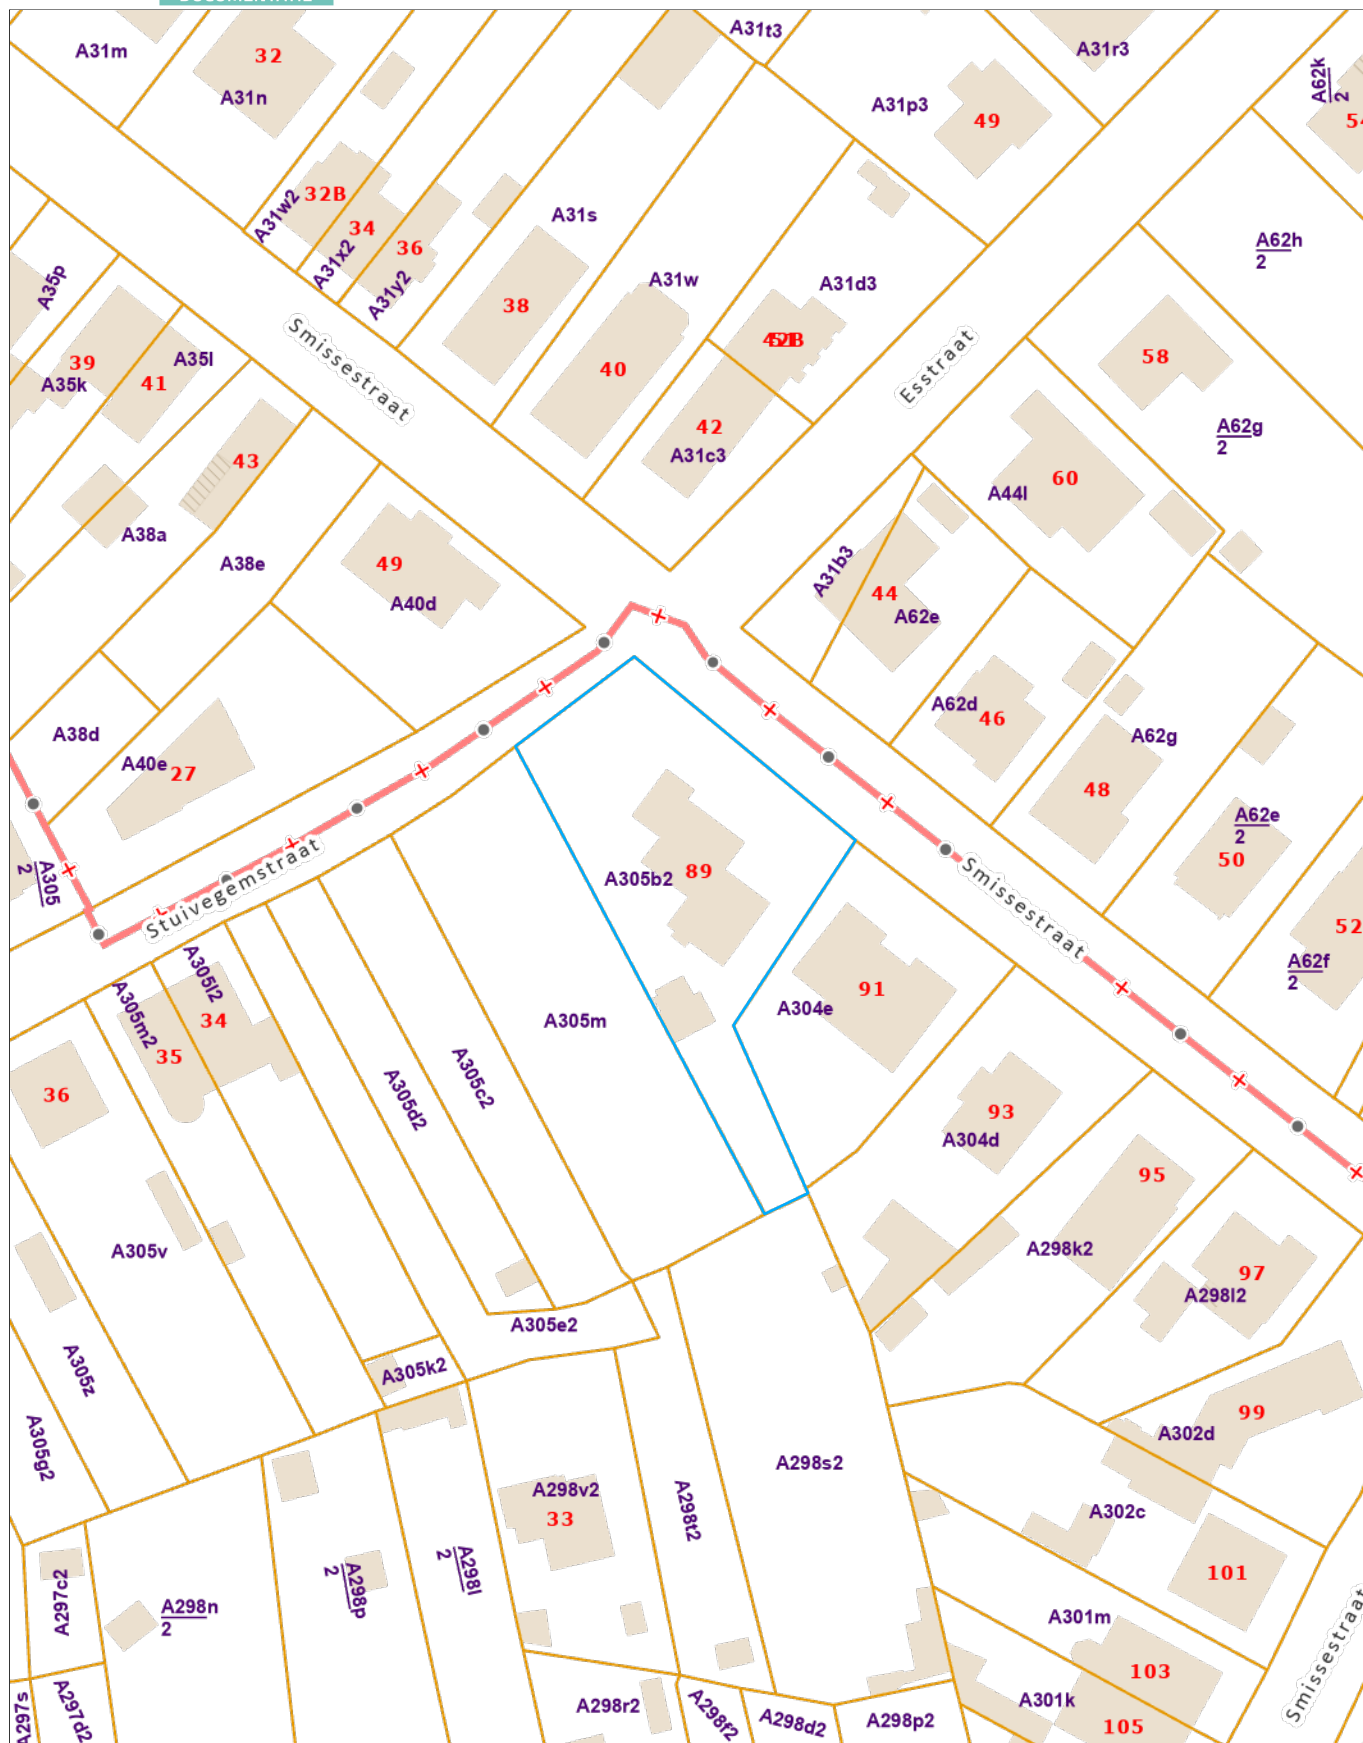

Uittreksel uit het kadastraal percelenplan

Gecentreerd op:
OUDENAARDE 6 AFD/EDELARE/

Meest recente toestand
Aangemaakt op 29/04/2024
Schaal: 1:1000

De AAPD is de auteur van het kadastraal percelenplan en de producent van de databank waarin deze gegevens zijn opgenomen en geniet de intellectuele eigendomsrechten opgenomen in de Auteurswet en de Databankenwet. Vanaf 01/01/2018 worden de gebouwen op het kadastraal percelenplan geleidelijk vervangen door een dataset (= Bpn_Rebu oftewel Gebouwen(gewesten)) beheerd door de gewesten. De AAPD zal dan niet langer verantwoordelijk zijn voor de voorstelling van de gebouwen op het kadastraal percelenplan