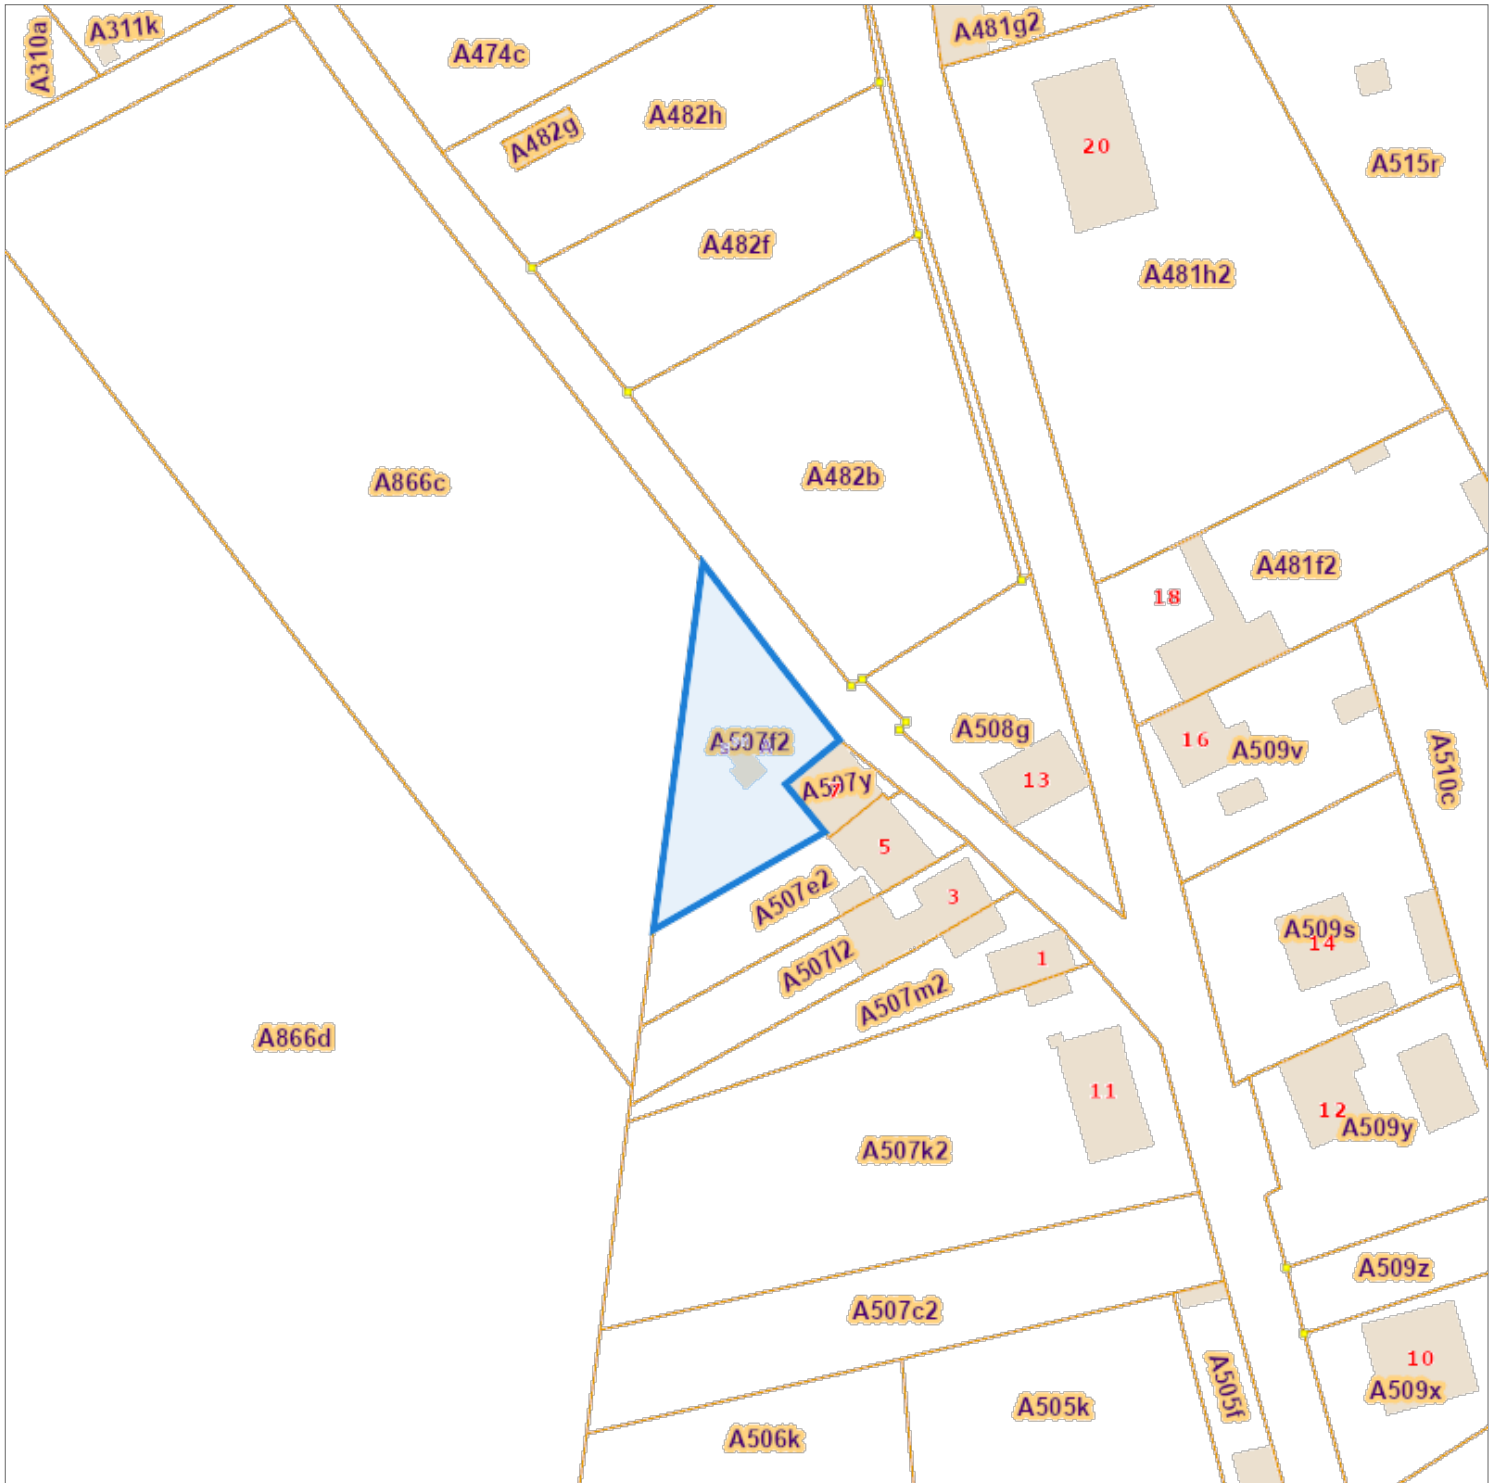

# Recherche cadastrale

## Situation la plus récente

Référence du dossier: 2026-0183/001

Parcelles:

Echelle: 1:1000

| Capakey           | Adresse             | Identifié par |
|-------------------|---------------------|---------------|
| 64075A0507/00F002 | VILLAGE , Wasseiges | Capakey       |