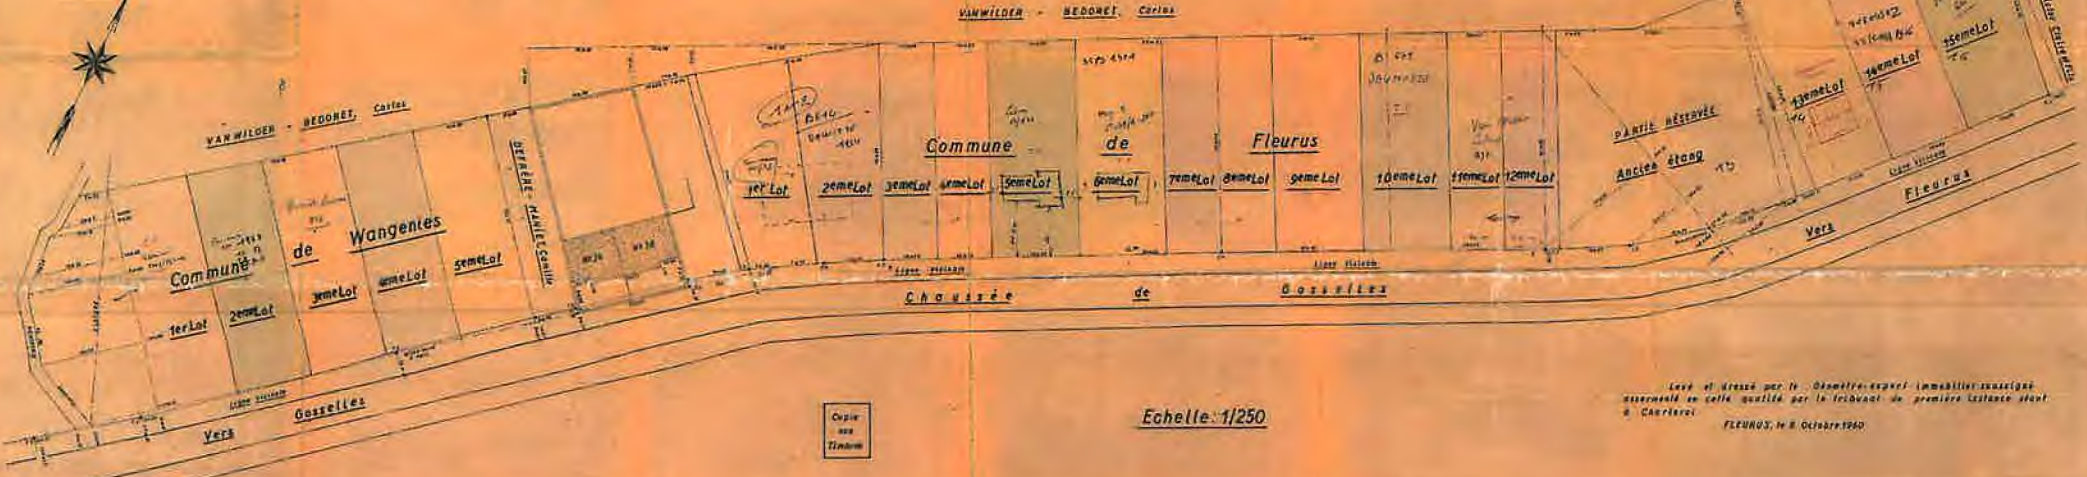

COMMUNES DE FLEURUS ET WANGENIES

PROJET DE LOTISSEMENT des parcelles situées Chaussée de Gasselies à Fleurus lieu-dit "La Marcelle"
Cadastrées Section C N°s 48^o 49 51^o sur Fleurus et Section A N° 16 sur Wangenies
au nom de Van Wilder - Bedoret, Carlos domiciliés à Ciermont

NORD

Copie
aux
Titulaires

Echelle: 1/250

Levé et dressé par le Géomètre-expert Immobilier assurant
assurément en cette qualité par le Tribunal de première instance et par
à Charleroi FLEURUS, le 8 Octobre 1920