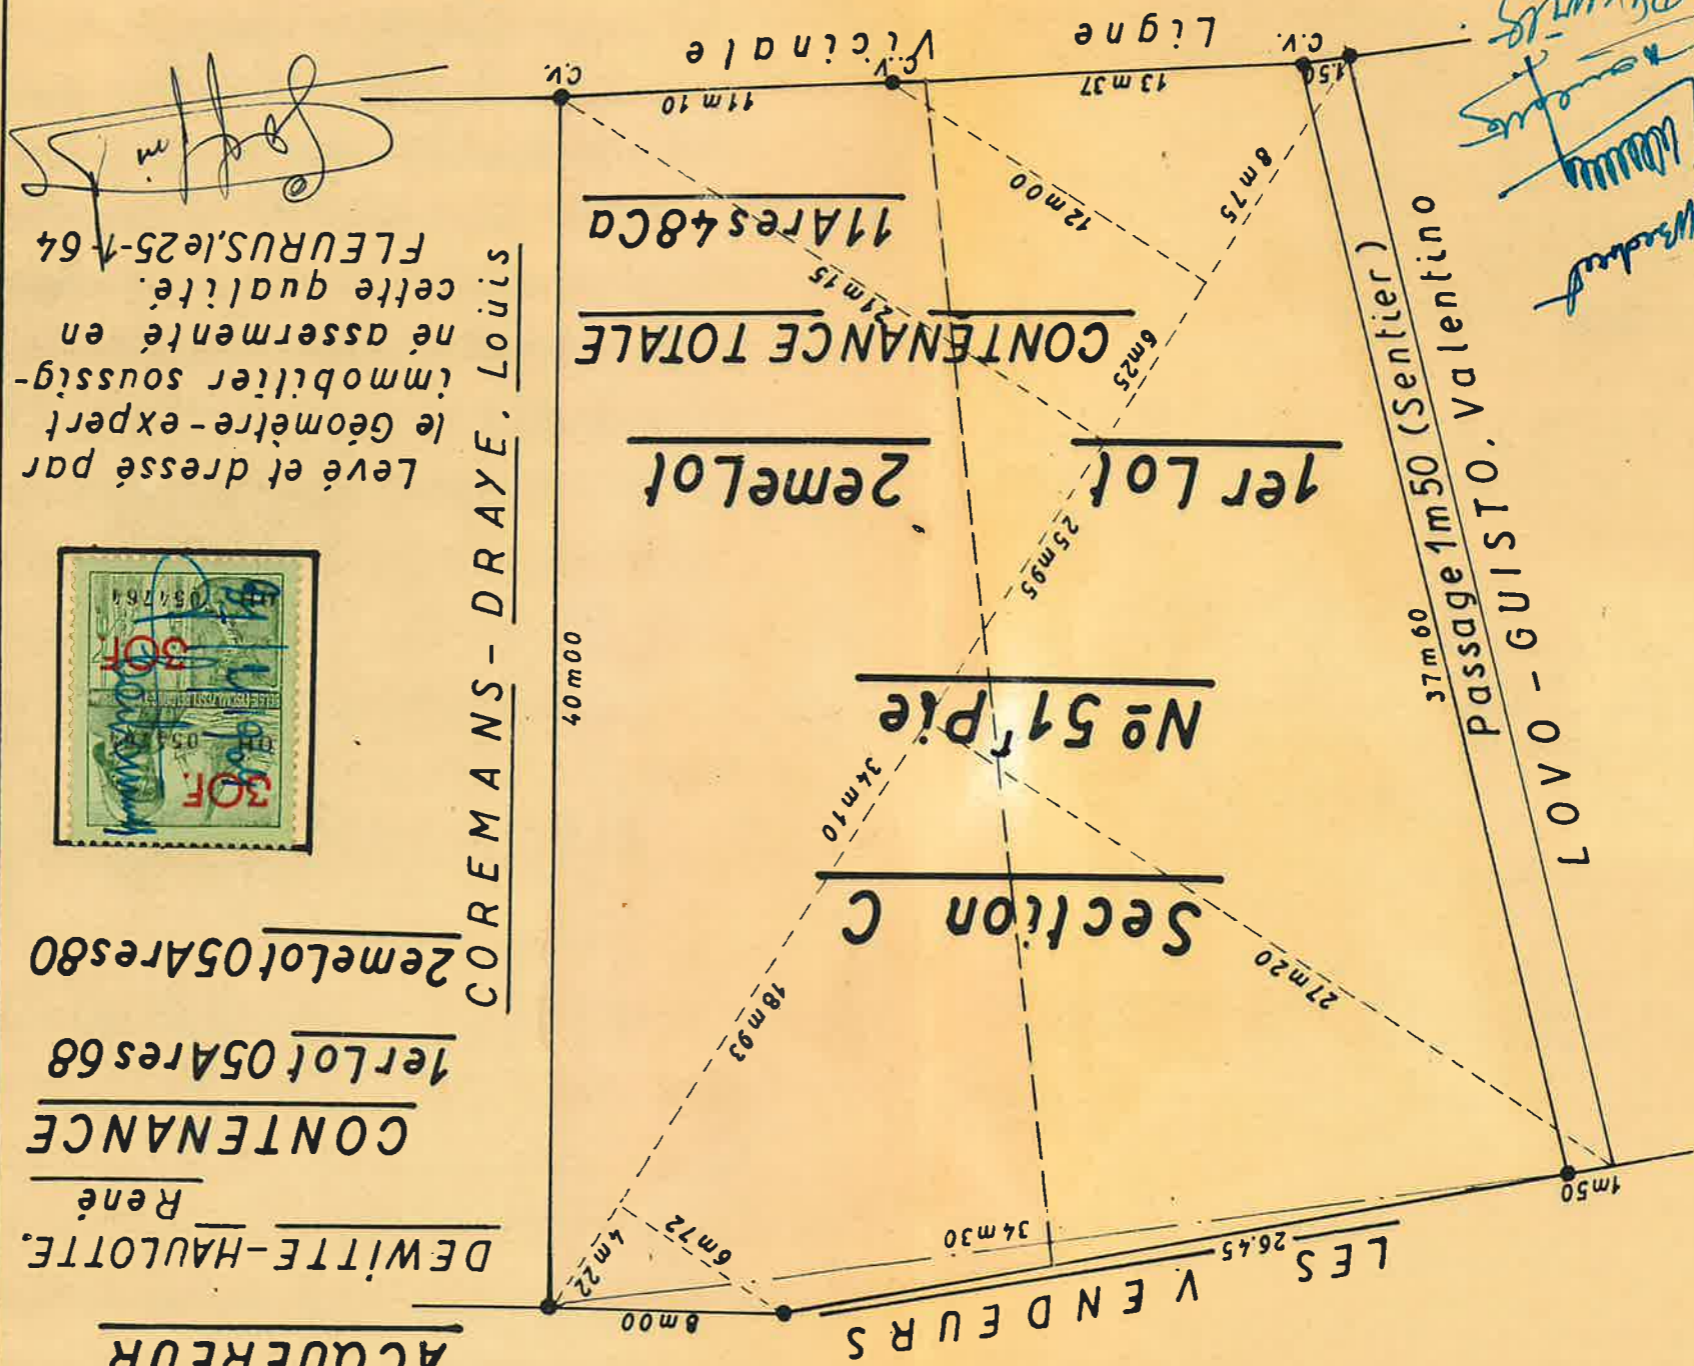

VILLE DE FLEURUS

PLAN de deux parcelles de terrain à bâtir situées lieu-dit La Marcelle cadastrées Sonc N° 51^{re} Pleau nom de Van Wilder-Bedoret, Carlos.

ACQUÉREUR

DEWITTE-HAULOTTE, René

CONTENANCE

1er Lot 05Ares 68

2em Lot 05Ares 80

Levé et dressé par le Géomètre-expert immobilier soussigné assermenté en cette qualité.
FLEURUS, le 25-1-64

COREMANS - DRAYE, Louis

Echelle: 1/250

CHAUSSÉE de GOSSÉLIES

Handwritten signatures and notes in blue ink.

ELLE: 1/1000

Nord

GOSSÉLIES

VILLE DE

PLAN de deux parcelles dit La Marcelle c de Van Wilder-Bede

VENDEUR LES 26.45 34.30

Section

N° 51' P

1er Lot

CONTEN

CHAUSSEE de

Handwritten signatures and notes in blue ink.

PLAN DE SITUATION

VILLE DE FLEURUS

CHAUSSEE DE FLEURUS

COMMUNE DE WANGENIES