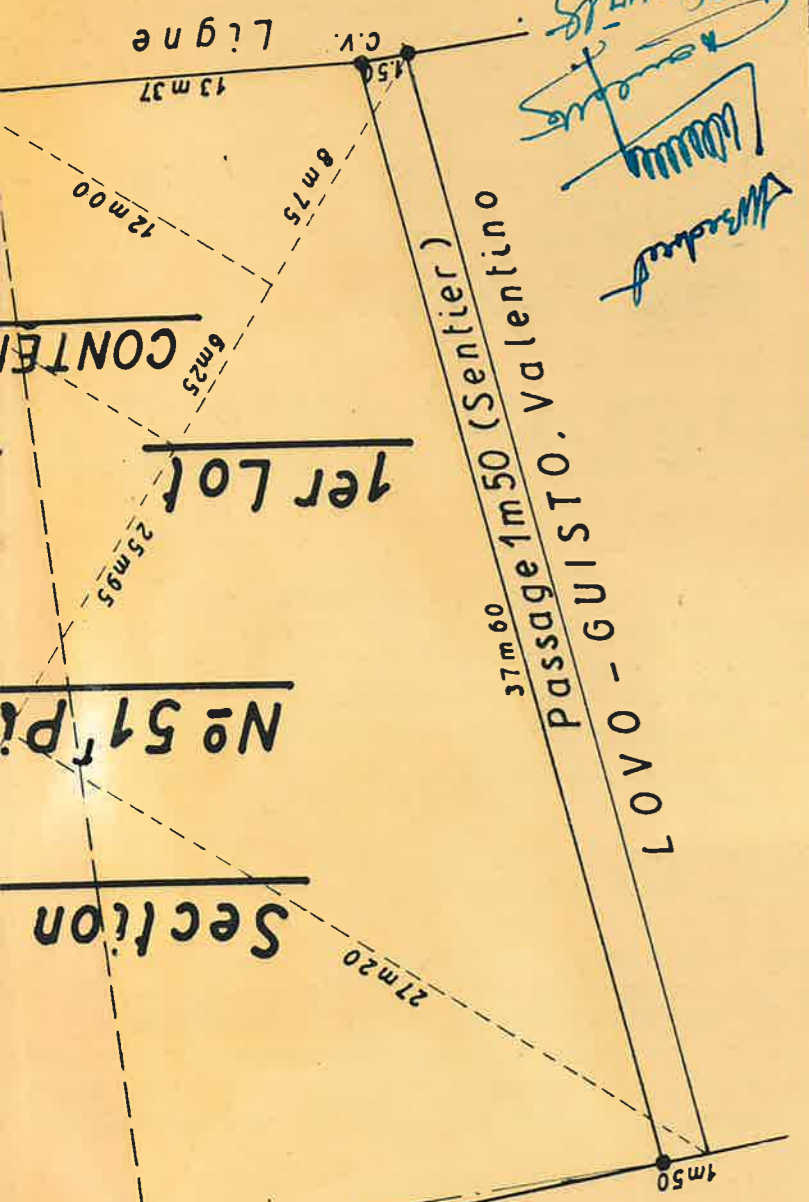

VILLE DE FLEURUS

PLAN de deux parcelles de terrain à bâtir situées lieu-dit La Marcelle cadastrées Sonc N° 51^{re} Pleau nom de Van Wilder-Bedoret, Carlos.

ACQUÉREUR

DEWITTE-HAULOTTE, René

CONTENANCE

1er Lot 05Ares 68

2em Lot 05Ares 80

Levé et dressé par le Géomètre-expert immobilier soussigné assermenté en cette qualité.
FLEURUS, le 25-1-64

COREMANS - DRAYE, Louis

Echelle: 1/250

CHAUSSÉE de GOSSÉLIES

Handwritten signatures and notes in blue ink.

ELLE: 1/1000

Nord

GOSSÉLIES

VILLE DE

PLAN de deux parcelles dit La Marcelle c de Van Wilder-Bede

VENDEUR LES 26.45 34.30

Section

N° 51' P

1er Lot

CONTEN

CHAUSSEE de

Handwritten signatures and notes in blue ink.

PLAN DE SITUATION

VILLE DE FLEURUS

CHAUSSEE DE FLEURUS

COMMUNE DE WANGENIES