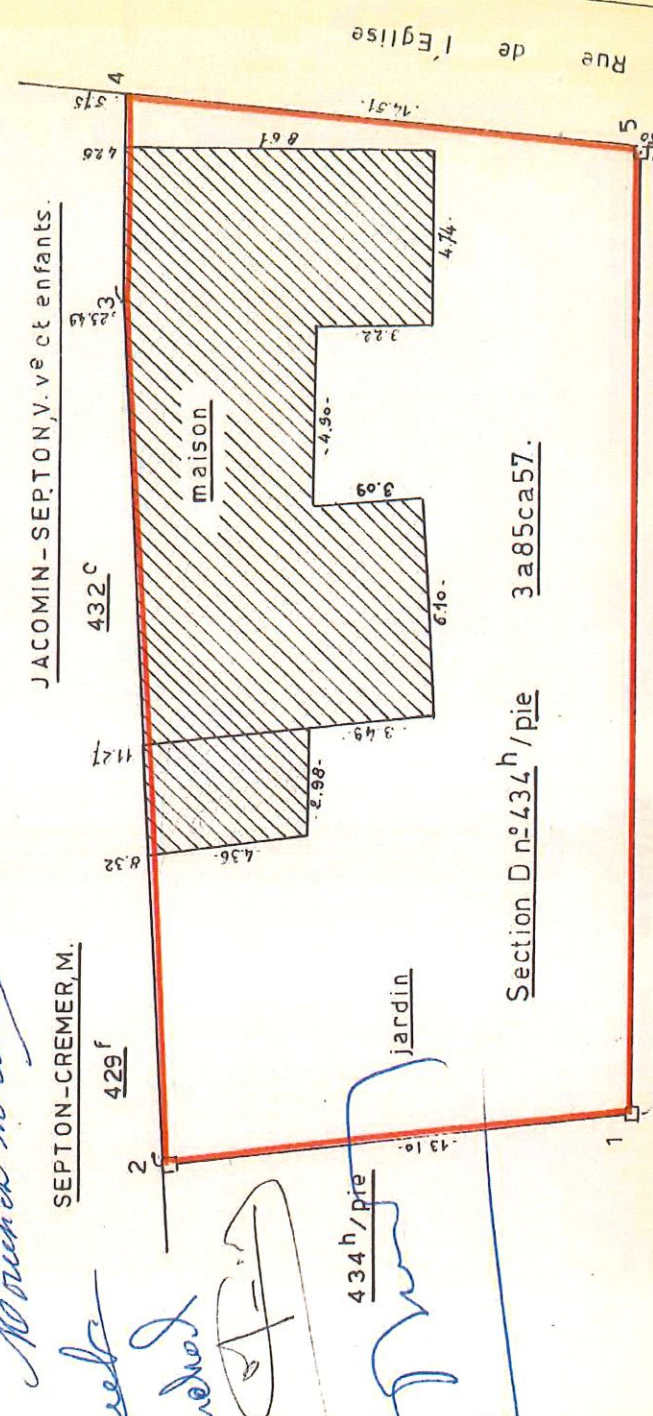

HASTIERE 3^e division (anc. Waulsort)

Plan d'une maison et d'un jardin paraissant cadastré section D n° 434^h / pie de 3a85ca57.
 "Ne varietur", Dinant le 21 janvier 1980.

Joseph
Joseph
Mouchet Marie
Mouchet Marie

SEPTON-CREMER, M.
 429^f

JACOMIN-SEPTON, V. ve et enfants.
 432^c

Plan de division

ECHELLE : 1 / 200

Levé et dressé le 5_9_1979.
 Le géomètre e.-i.

[Signature]

N. B. Les piquets de béton divisant la parcelle 434^h sont mitoyens

| | COORDONNEES | |
|---|-------------|-------|
| | X | Y |
| 1 | 11.35 | 10.00 |
| 2 | 10.00 | 23.03 |
| 3 | 33.45 | 24.37 |
| 4 | 34.20 | 24.45 |
| 5 | 37.85 | 10.00 |