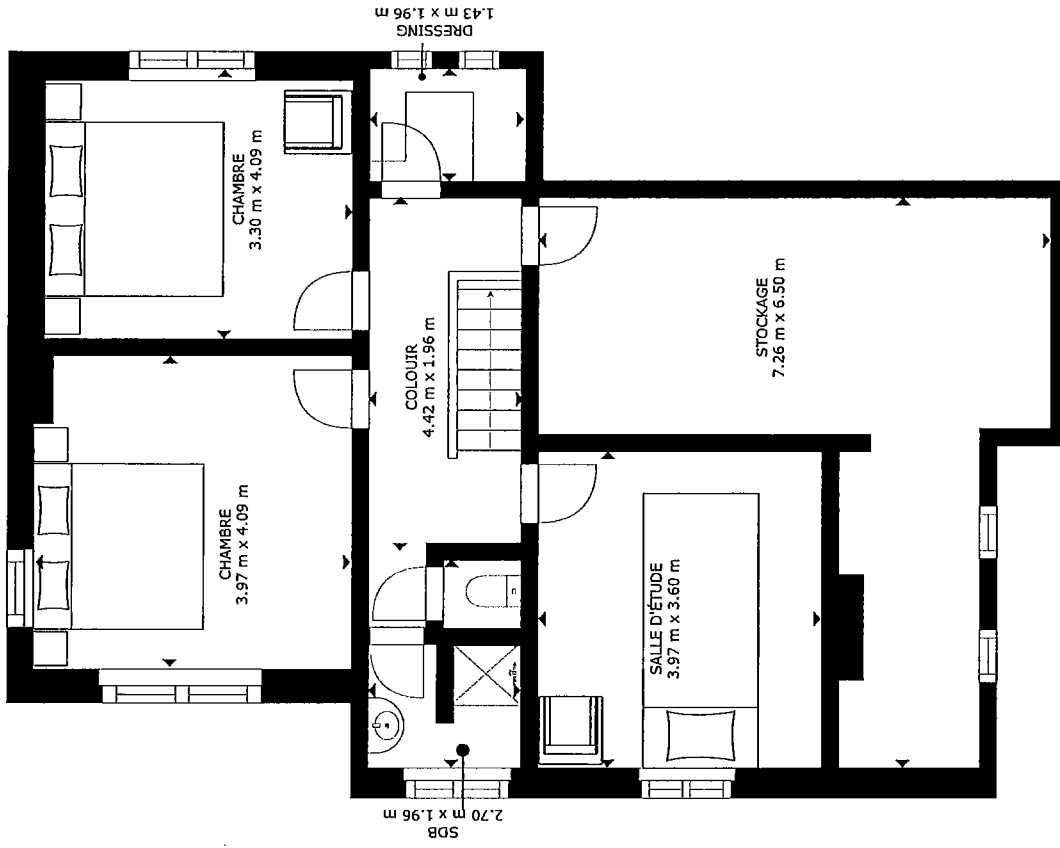

GROSS INTERNAL AREA
 ÉTAGE 1: 30 m², ÉTAGE 2: 75 m²
 ÉTAGE 3: 95 m², SURFACE TOTALE: 200 m²
 SURFACES NON COMPRISSES: GARAGE: 17 m²

LES TAILLES ET DIMENSIONS SONT APPROXIMATIVES, LES DONNÉES RÉELLES PEUVENT VARIER

GROSS INTERNAL AREA
 ÉTAGE 1: 30 m²; ÉTAGE 2: 75 m²
 ÉTAGE 3: 95 m²; SURFACE TOTALE: 200 m²
 SURFACES NON COMPRIS: GARAGE: 17 m²
 LES TAILLES ET DIMENSIONS SONT APPROXIMATIVES, LES DONNEES RÉELLES PEUVENT VARIER

GROSS INTERNAL AREA
 ÉTAGE 1: 30 m²; ÉTAGE 2: 75 m²
 ÉTAGE 3: 95 m²; SURFACE TOTALE: 200 m²
 SURFACES NON COMPRIS: GARAGE: 17 m²
 LES TAILLES ET DIMENSIONS SONT APPROXIMATIVES. LES DONNÉES RÉELLES PEUVENT VARIER