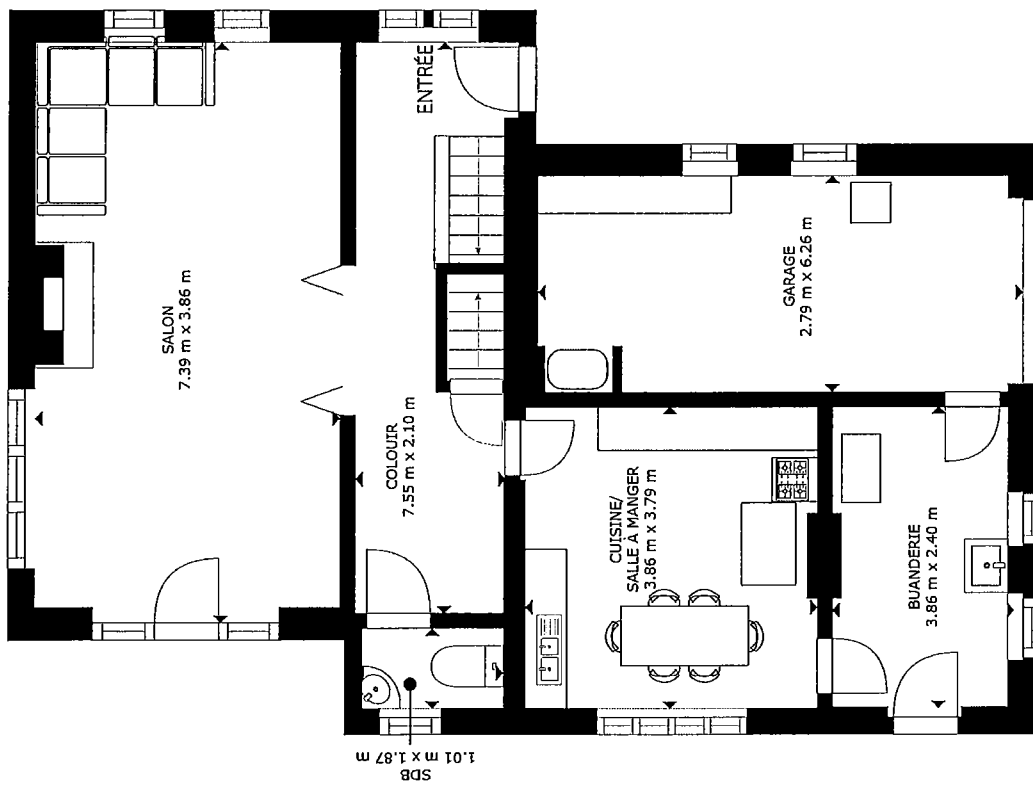

GROSS INTERNAL AREA
 ÉTAGE 1: 30 m², ÉTAGE 2: 75 m²
 ÉTAGE 3: 95 m², SURFACE TOTALE: 200 m²
 SURFACES NON COMPRISSES: GARAGE: 17 m²

LES TAILLES ET DIMENSIONS SONT APPROXIMATIVES, LES DONNÉES RÉELLES PEUVENT VARIER

GROSS INTERNAL AREA
 ÉTAGE 1: 30 m²; ÉTAGE 2: 75 m²
 ÉTAGE 3: 95 m²; SURFACE TOTALE: 200 m²
 SURFACES NON COMPRIS: GARAGE: 17 m²
 LES TAILLES ET DIMENSIONS SONT APPROXIMATIVES, LES DONNEES RÉELLES PEUVENT VARIER

GROSS INTERNAL AREA
 ÉTAGE 1: 30 m²; ÉTAGE 2: 75 m²
 ÉTAGE 3: 95 m²; SURFACE TOTALE: 200 m²
 SURFACES NON COMPRIS: GARAGE: 17 m²
 LES TAILLES ET DIMENSIONS SONT APPROXIMATIVES. LES DONNÉES RÉELLES PEUVENT VARIER