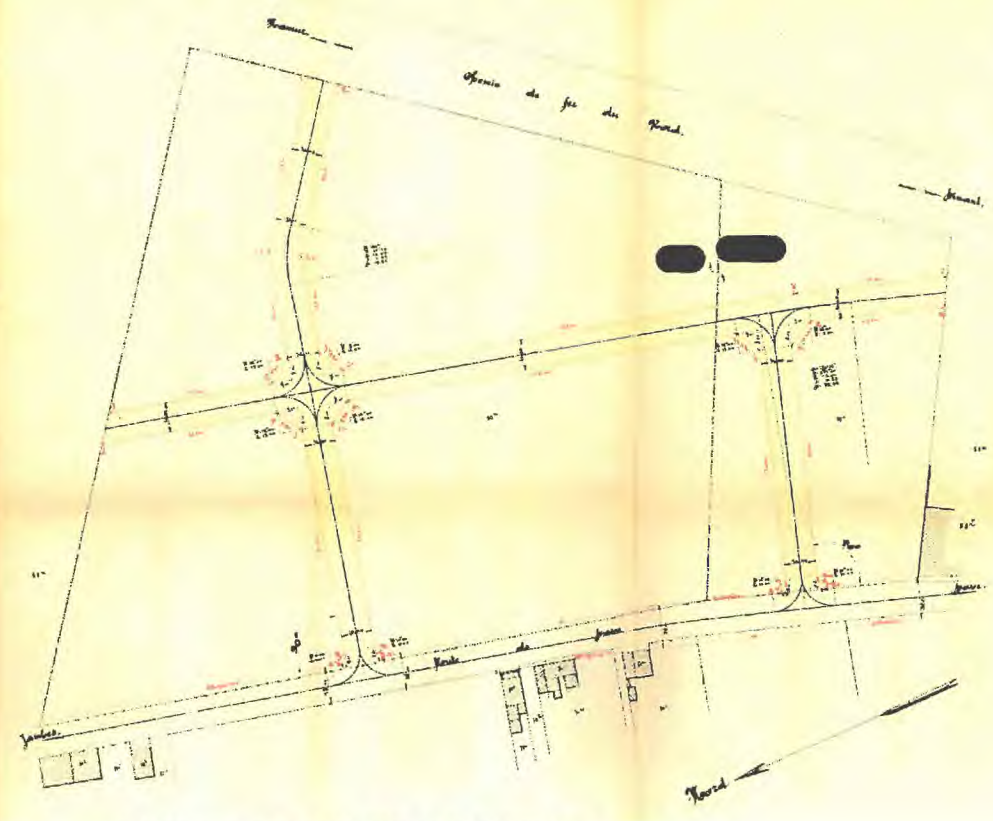

Commune de Jambes.

Plan d'alignement des rues nouvelles  
à ouvrir dans un terrain du Royer  
Jambes.

Approuvé par le conseil municipal le 25 Mars 1888  
Le Maire, [Signature]

Approuvé par le conseil d'arrondissement en séance du 25 Mars 1888  
Le Maire, [Signature]

Légende.

- Parcelles
- Rues de ville
- Rues de campagne
- Alignement
- Propriété
- Grande

92322\_nmjm\_f040\_pl02\_30041930\_08121931.jpg