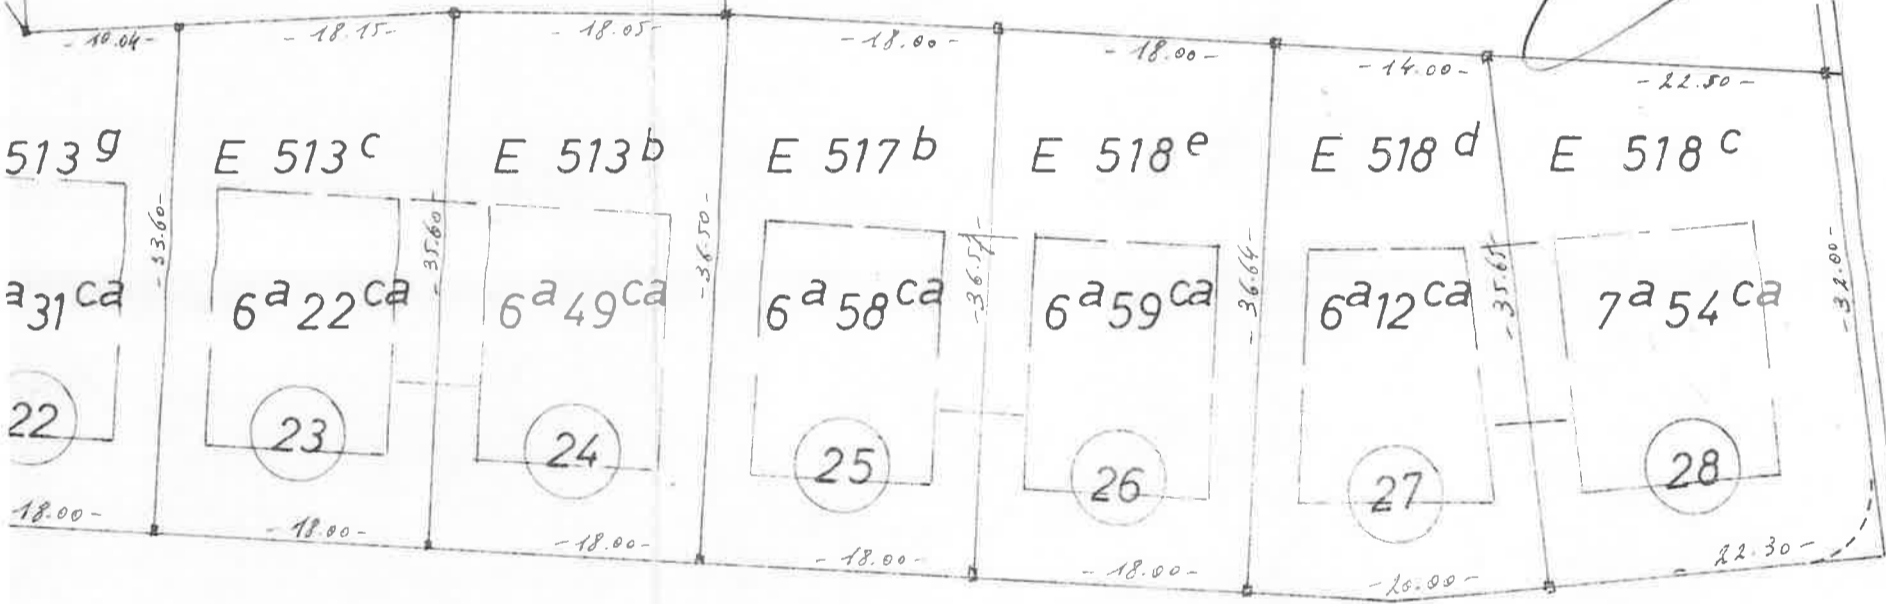

GEMEENTE LILLE

1ste afd. LILLE

WJK: E

4de afd. POEDERLEE

WJK: B

VERKAVELING

/ 148

m. s. o. g.
landmeter-expert
PAUL VAN GESTEL
rauwelkoven 69
2440 GEEL

Getekend "Ne Varietur"
als bijlage aan een akte
verleden door Notaris M. NOLENS
te LILLE op 19/05/1983

9 maart 1983

1 / 500

Paul van Gestel
landmeter

Van Gestel-Delen Wed. Em.