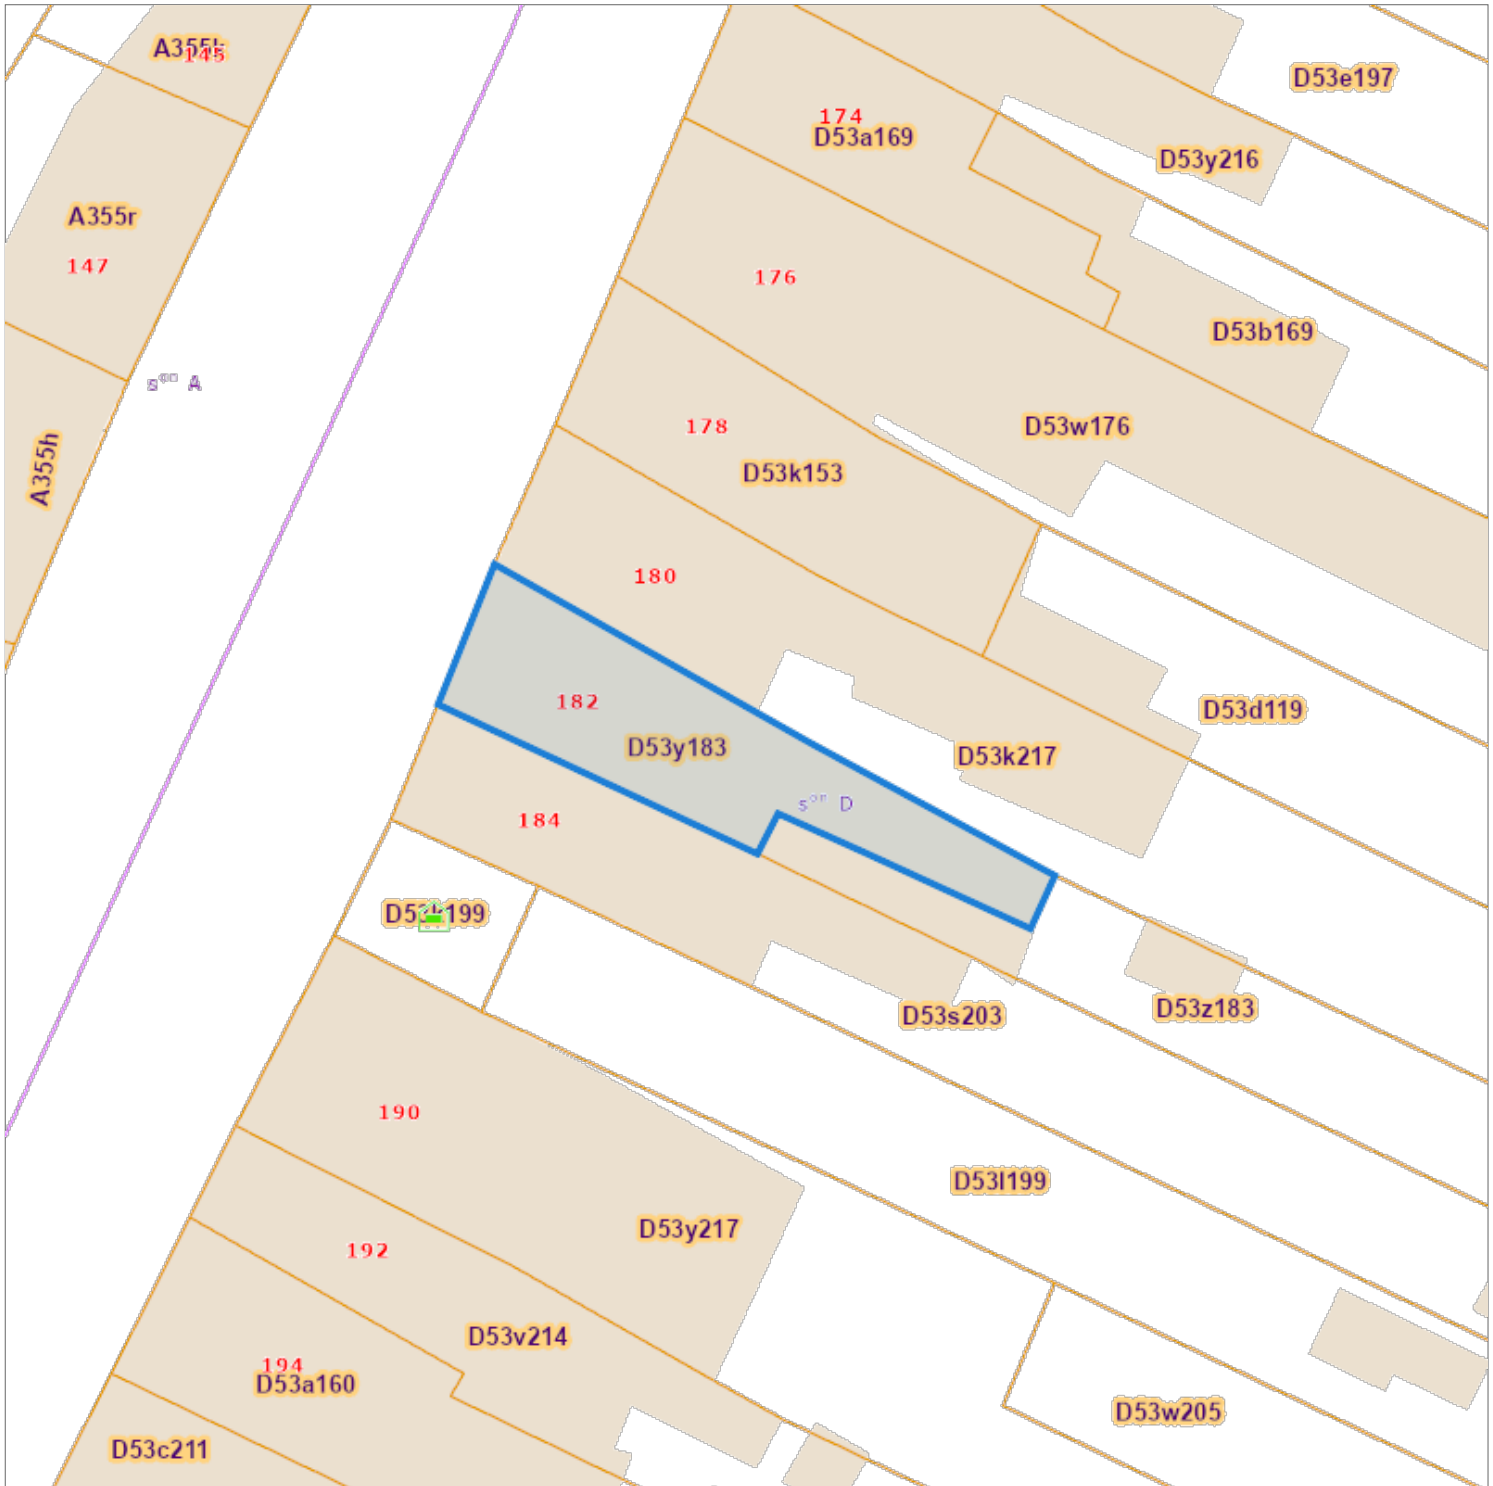

Recherche cadastrale

Situation fiscale

Référence du dossier: 23-00-0372/001

Parcelles:

Echelle: 1:250

Capakey	Adresse	Identifié par
53079D0053/00Y183	Rue de Petit-Wasmes 182, 7340 Wasmes	Capakey

L'AAPD, producteur de la banque de données contenant ces données bénéficie des droits de propriété intellectuelle mentionnés dans la loi du 30 juin 1994 concernant les droits d'auteur et droits voisins.