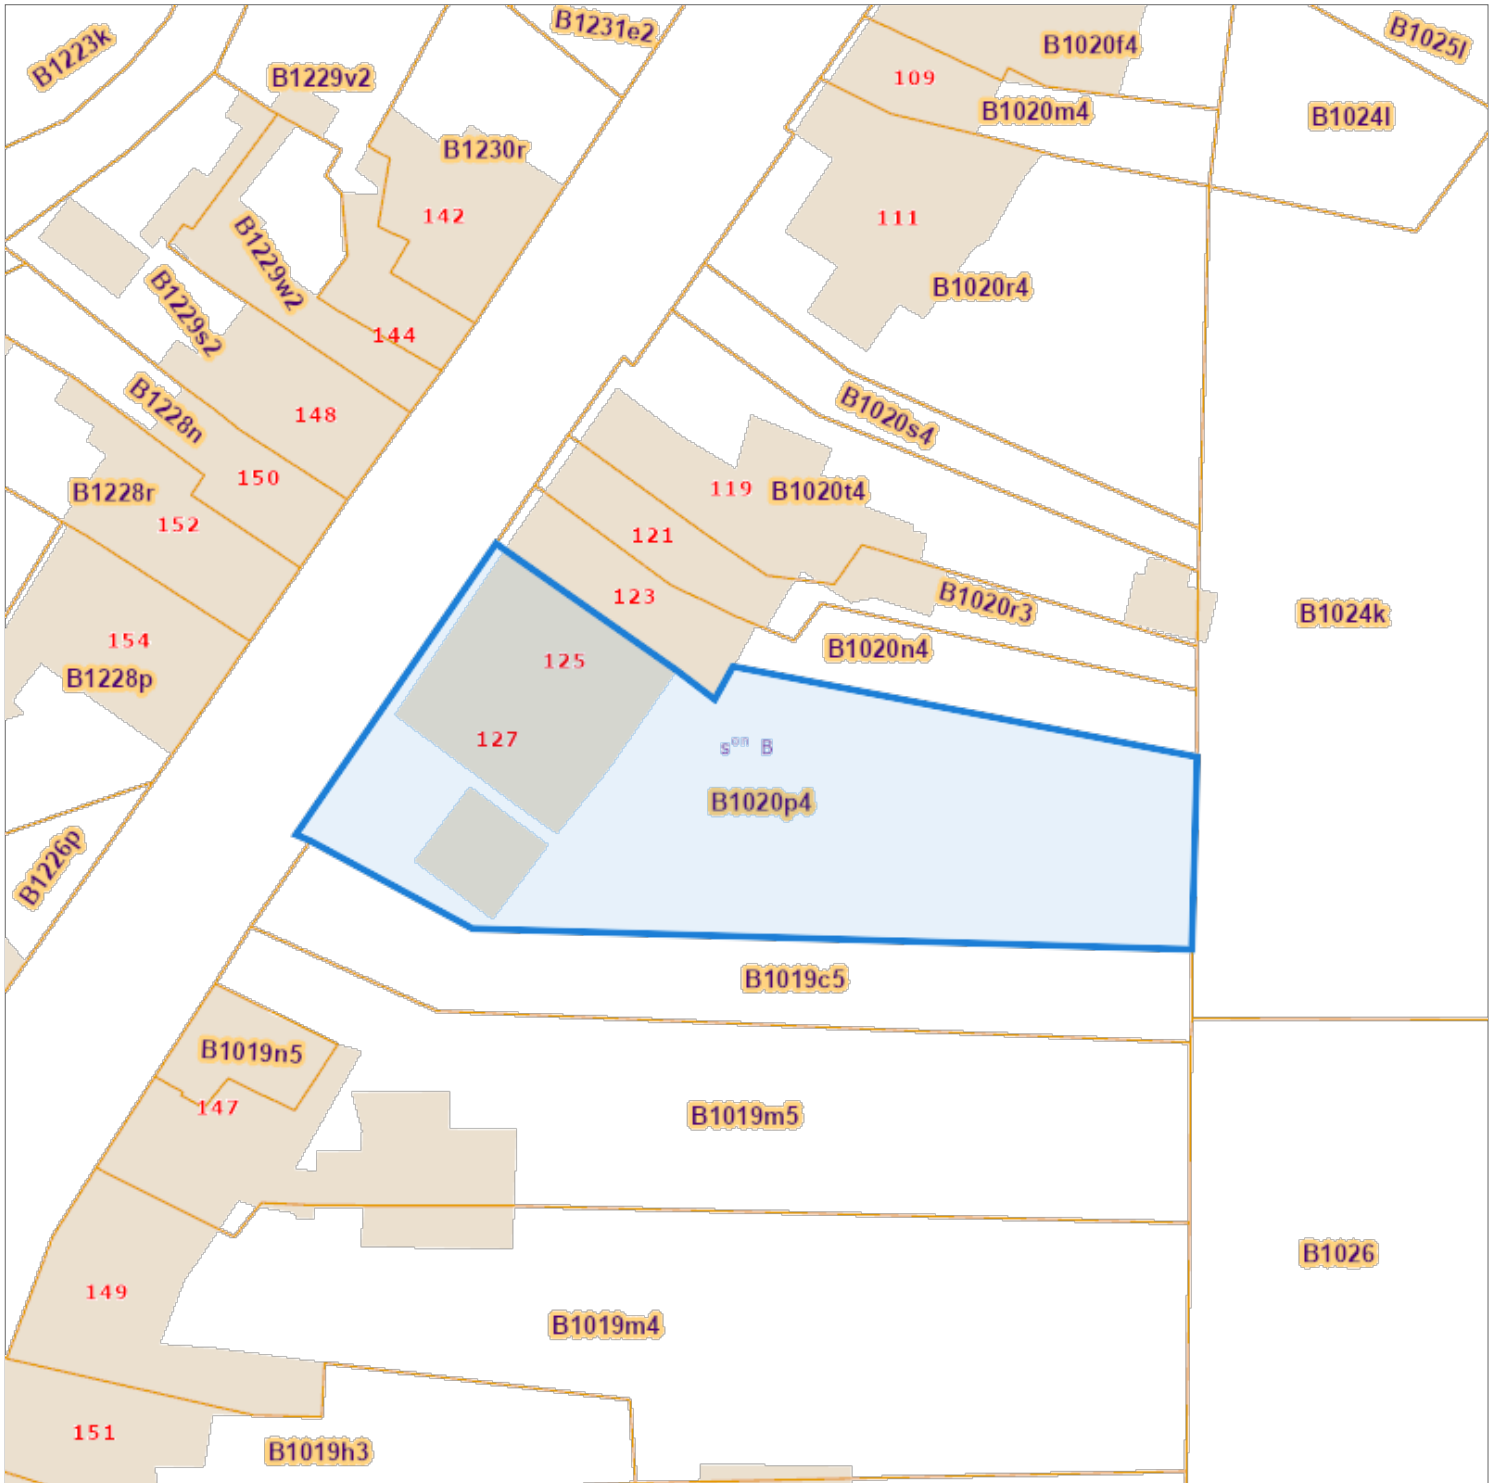

Recherche cadastrale

Situation la plus récente

Référence du dossier: 25-00-0595/001

Parcelles:

Echelle: 1:500

| Capakey | Adresse | Identifié par |
|-------------------|--|---------------|
| 53064B1020/00P004 | Rue Neuve 125/ 127, 7340 Pu00E2turages | Capakey |