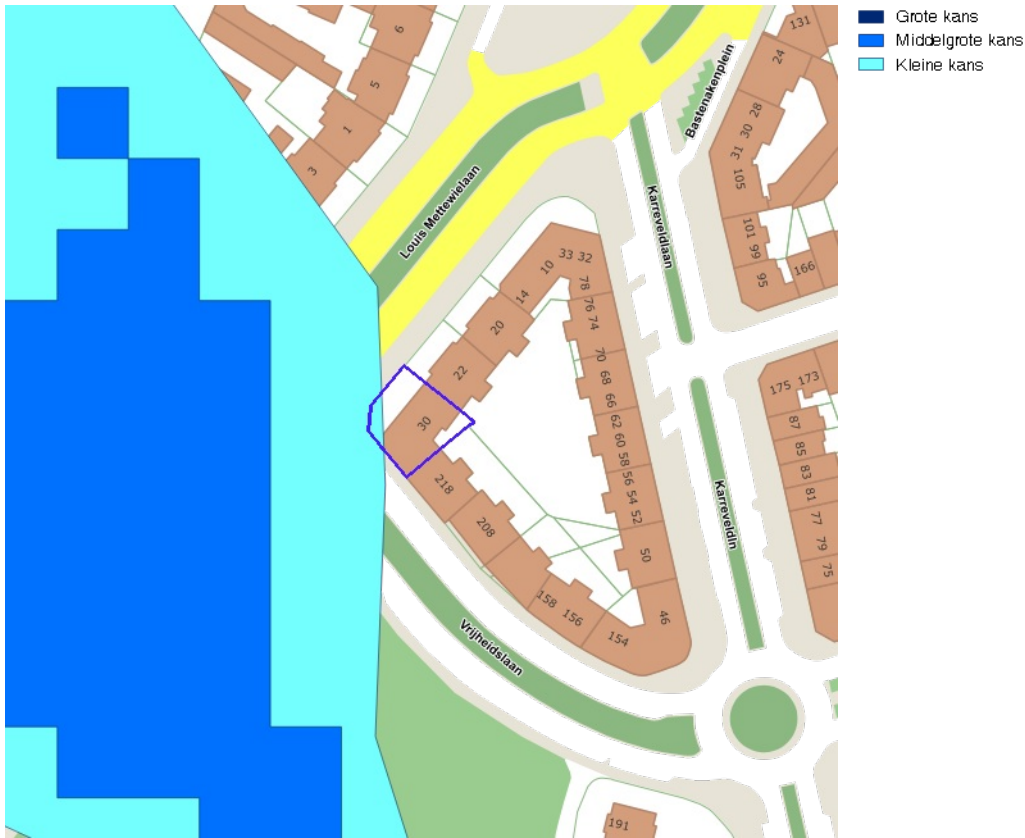

BRONNEN
Leefmilieu Brussel
[Leefmilieu Brussel WMS](#)