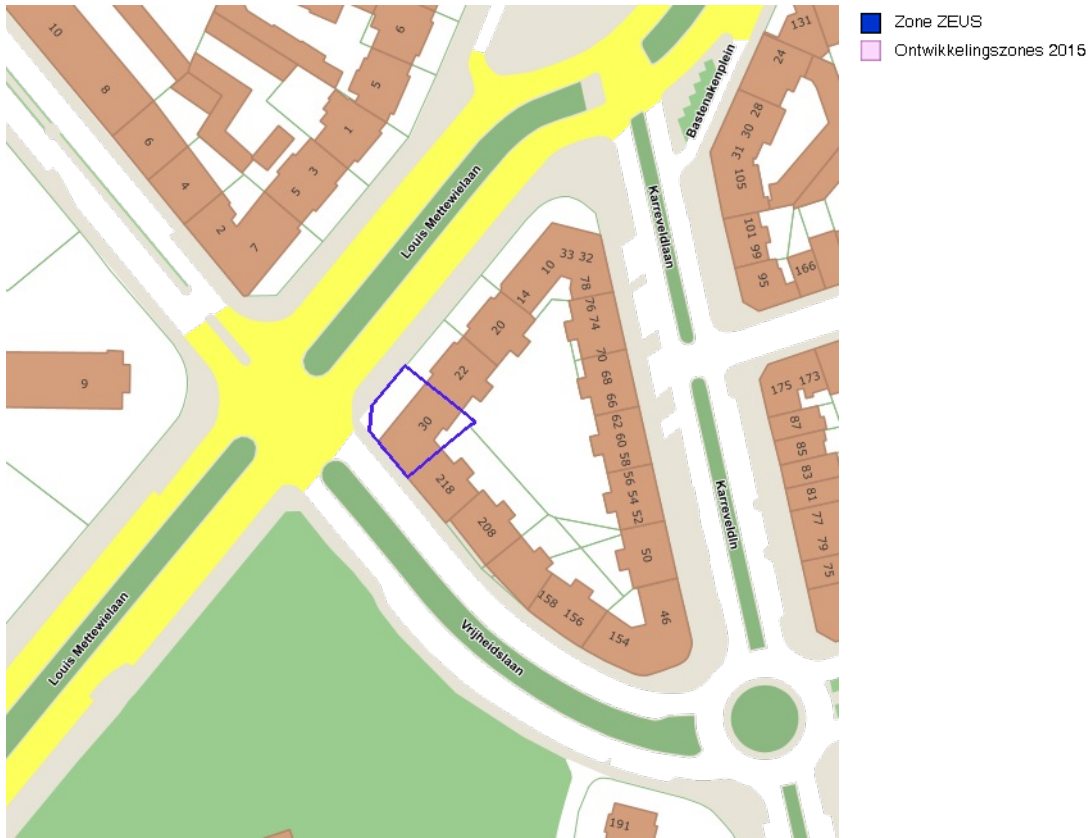

BRONNEN
Brussel Economie en Werkgelegenheid
[Brugis WMS](#)