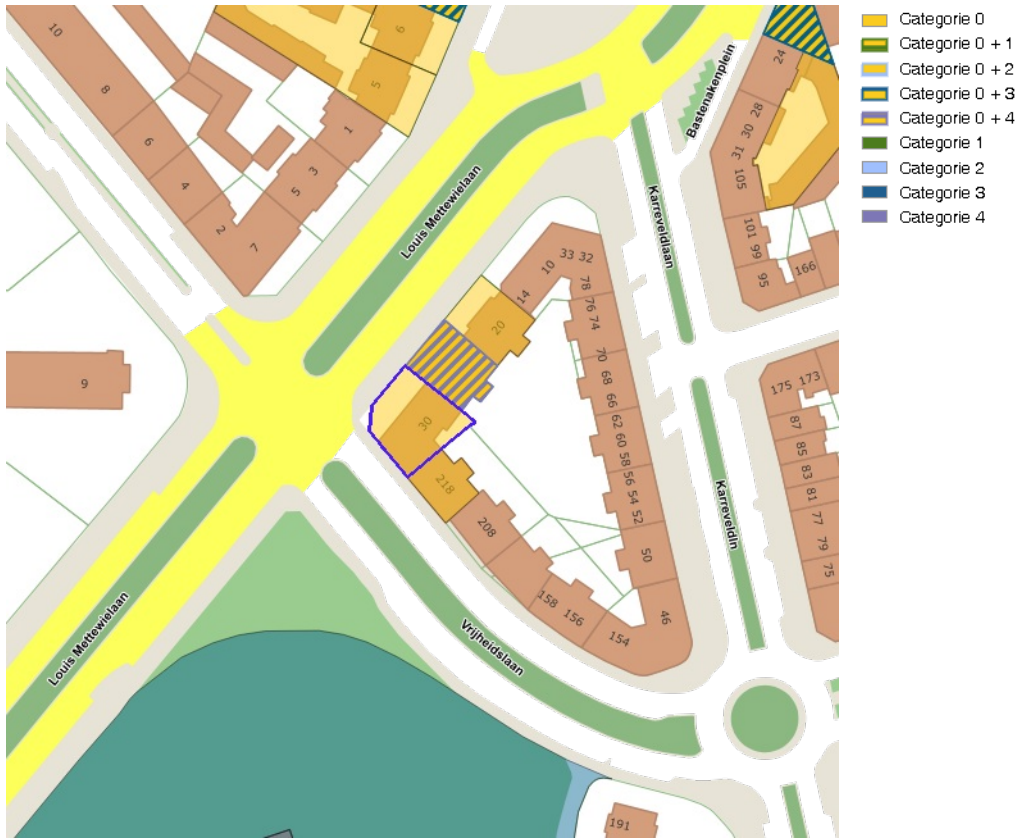

BRONNEN
Leefmilieu Brussel
[Leefmilieu Brussel WMS](#)