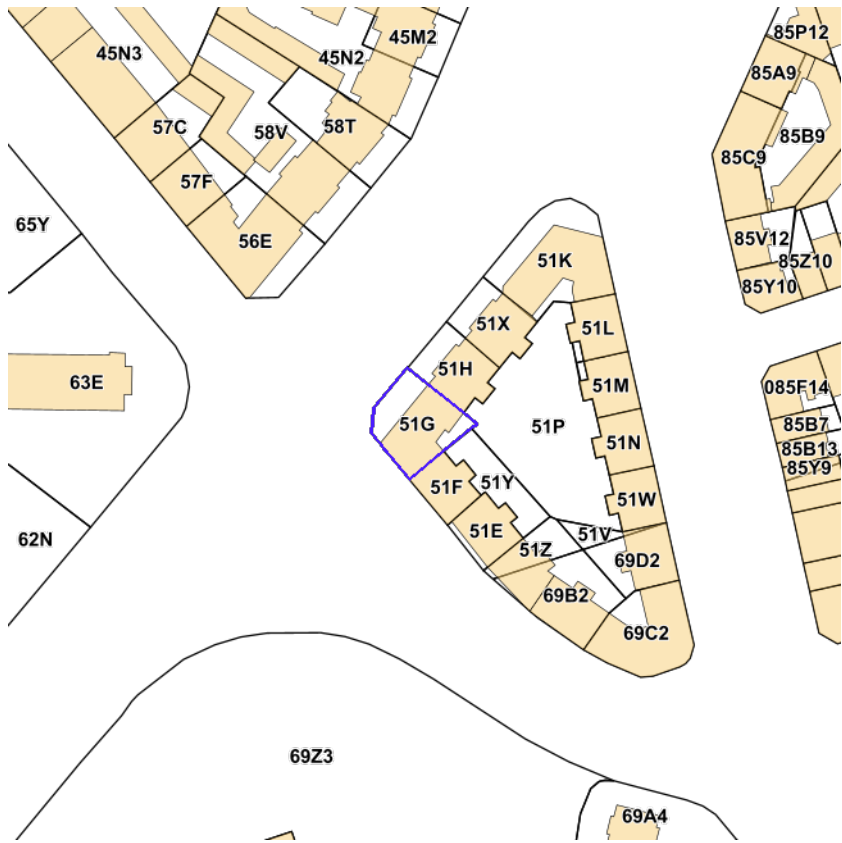

Gegevens opvraging

Referentienummer	0e30d20ed6b61d10d530
Datum	19-11-2024
Perceelsnummer	21011 A 0051/00G000
Adres / Ligging	boulevard Louis Mettwie 30, 1081 Koekelberg

Inhoudstafel

1. Kadastrale percelenplan
2. Economie en Werkgelegenheid
3. Inventaris van de bodemgesteldheid
4. Natuurlijke Sites 2000
5. Natuurlijke habitats 2000
6. Natuur gebieden en groene ruimten
7. Hydrografische data
8. Overstromingsgevaar en risico
9. Fluviale overstromingen
10. Orthofotoplannen
11. Wijkcontracten
12. Stadsvernieuwingscontracten (Programmas)
13. Voorkooprecht
14. Stedenbouw
15. Monumenten en Landschappen - wettelijk statuut en register
16. Monumenten en Landschappen - Archeologische atlas
17. Monumenten en Landschappen - Archeologische en historische inventaris
18. Monumenten en Landschappen - Natuur Erfgoed