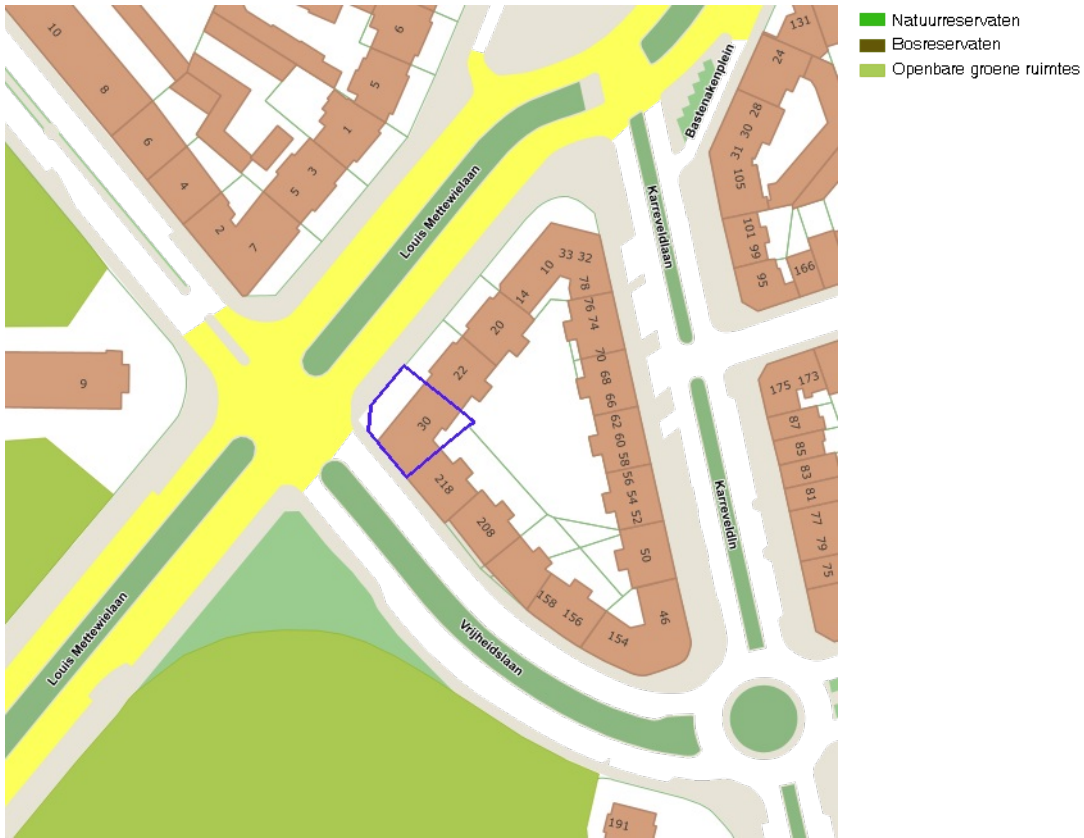

BRONNEN
Leefmilieu Brussel
[Leefmilieu Brussel WMS](#)