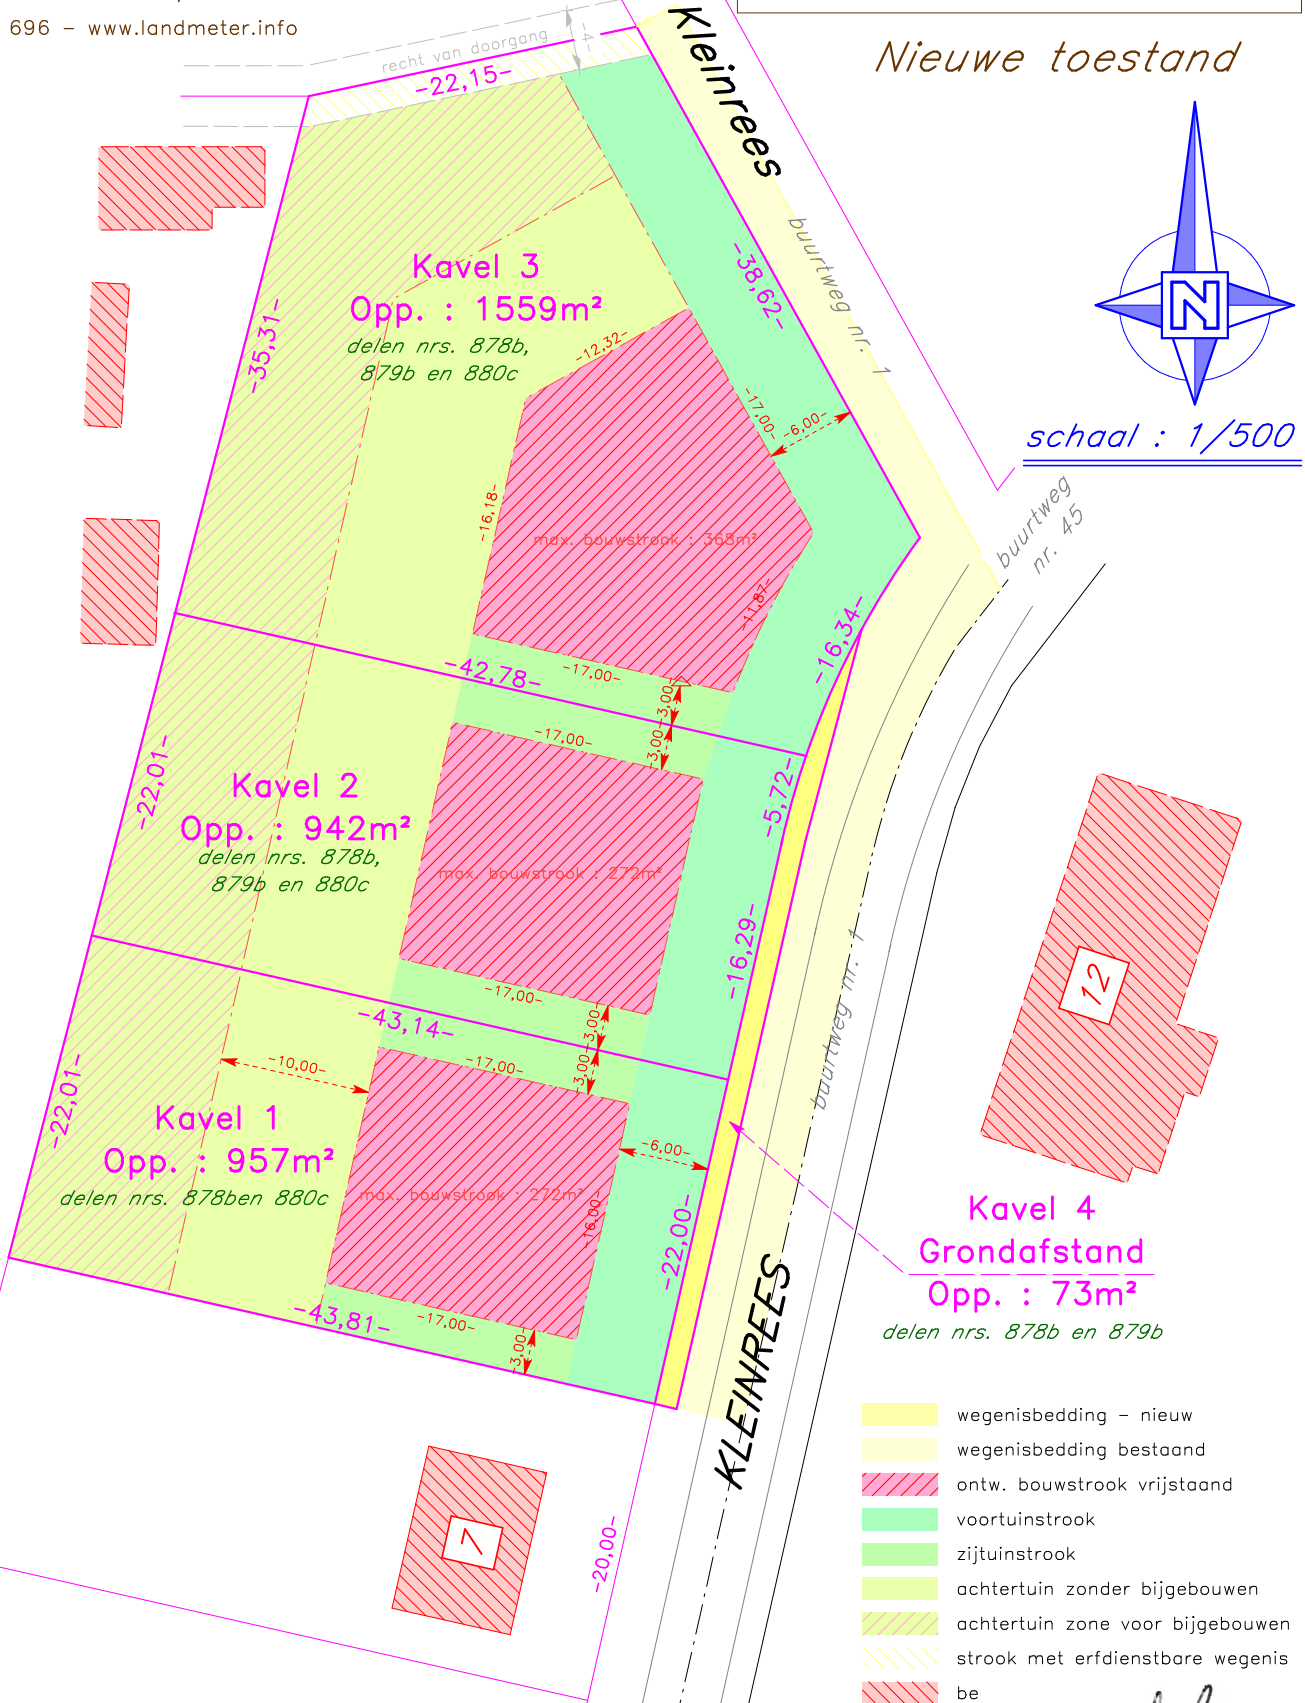

**D. DEBLOUDTS**

gezworen landmeter-expert

Vennestraat 82

2275 Lille / Gierle

0495/188 696 - www.landmeter.info

Provincie Antwerpen  
Gemeente Kasterlee

1e afd. sectie H nrs. 878b, 879b en 880c

*Nieuwe toestand*

schaal : 1/500

Aldus opgemeten en getekend door ondergetekende landmeter - expert, beëdigd voor de Rechtbank van 1e Aanleg van Turnhout, ingeschreven op het tableau onder nr LAN040091, te Gierle op 9 maart 2023.