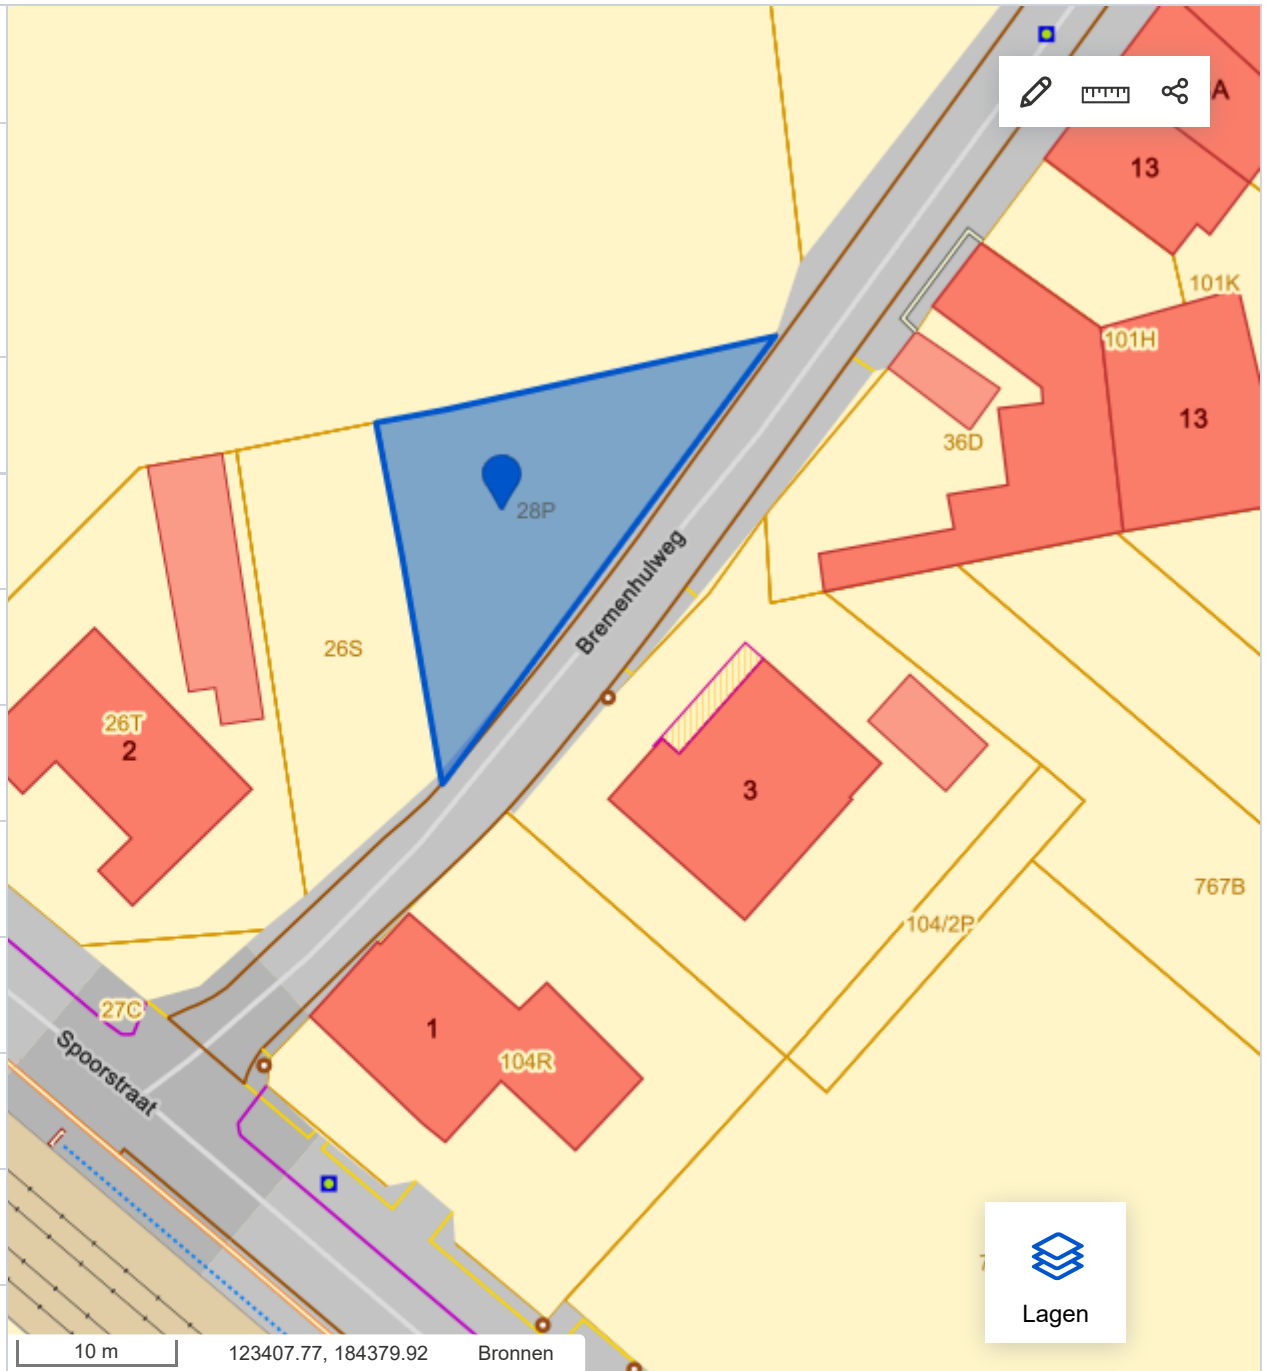

Perceel ✕

41034B0028/00P000

DICHTSTBIJZIJNDE ADRES
📍 Bremenhulweg 3, 9340 Lede

[Website van Lede](#)

Kadastrale informatie ∨

Coördinaten ∨

Boskartering 1990 ∨

Bosreferentielag 2000 ∨

Digitale boswijzer Vlaanderen 2009 ∨

Digitale boswijzer Vlaanderen 2012 ∨

Digitale boswijzer Vlaanderen 2015 ∨

Digitale boswijzer Vlaanderen 2018 ∨

Geopunt is een officiële website van de Vlaamse overheid [Meer info](#) ∧