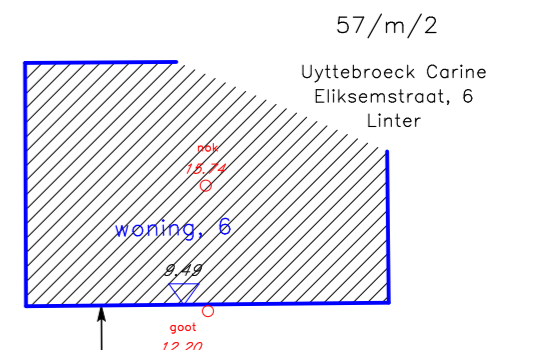

GEMEENTE LINTER

Deelgemeente Wommersom

55/b
Petre Frank
Geetkouterstraat, 19
Linter

VERKAVELINGSAANVRAAG

BESTAANDE TOESTAND

ELIKSEMSTRAAT, 10

Gekadastreerd of geweest zijnde, Linter, 7de Afdeling
Wommersom, Sectie B, nummer 57/r/2 en 57/s/2.

LIGGINGSPLAN

SCHAAL : 1/250

59/x
Marsoul Michel & Reniers C
Eliksemstraat, 12
Linter

57/m/2
Uyttebroeck Carine
Eliksemstraat, 6
Linter