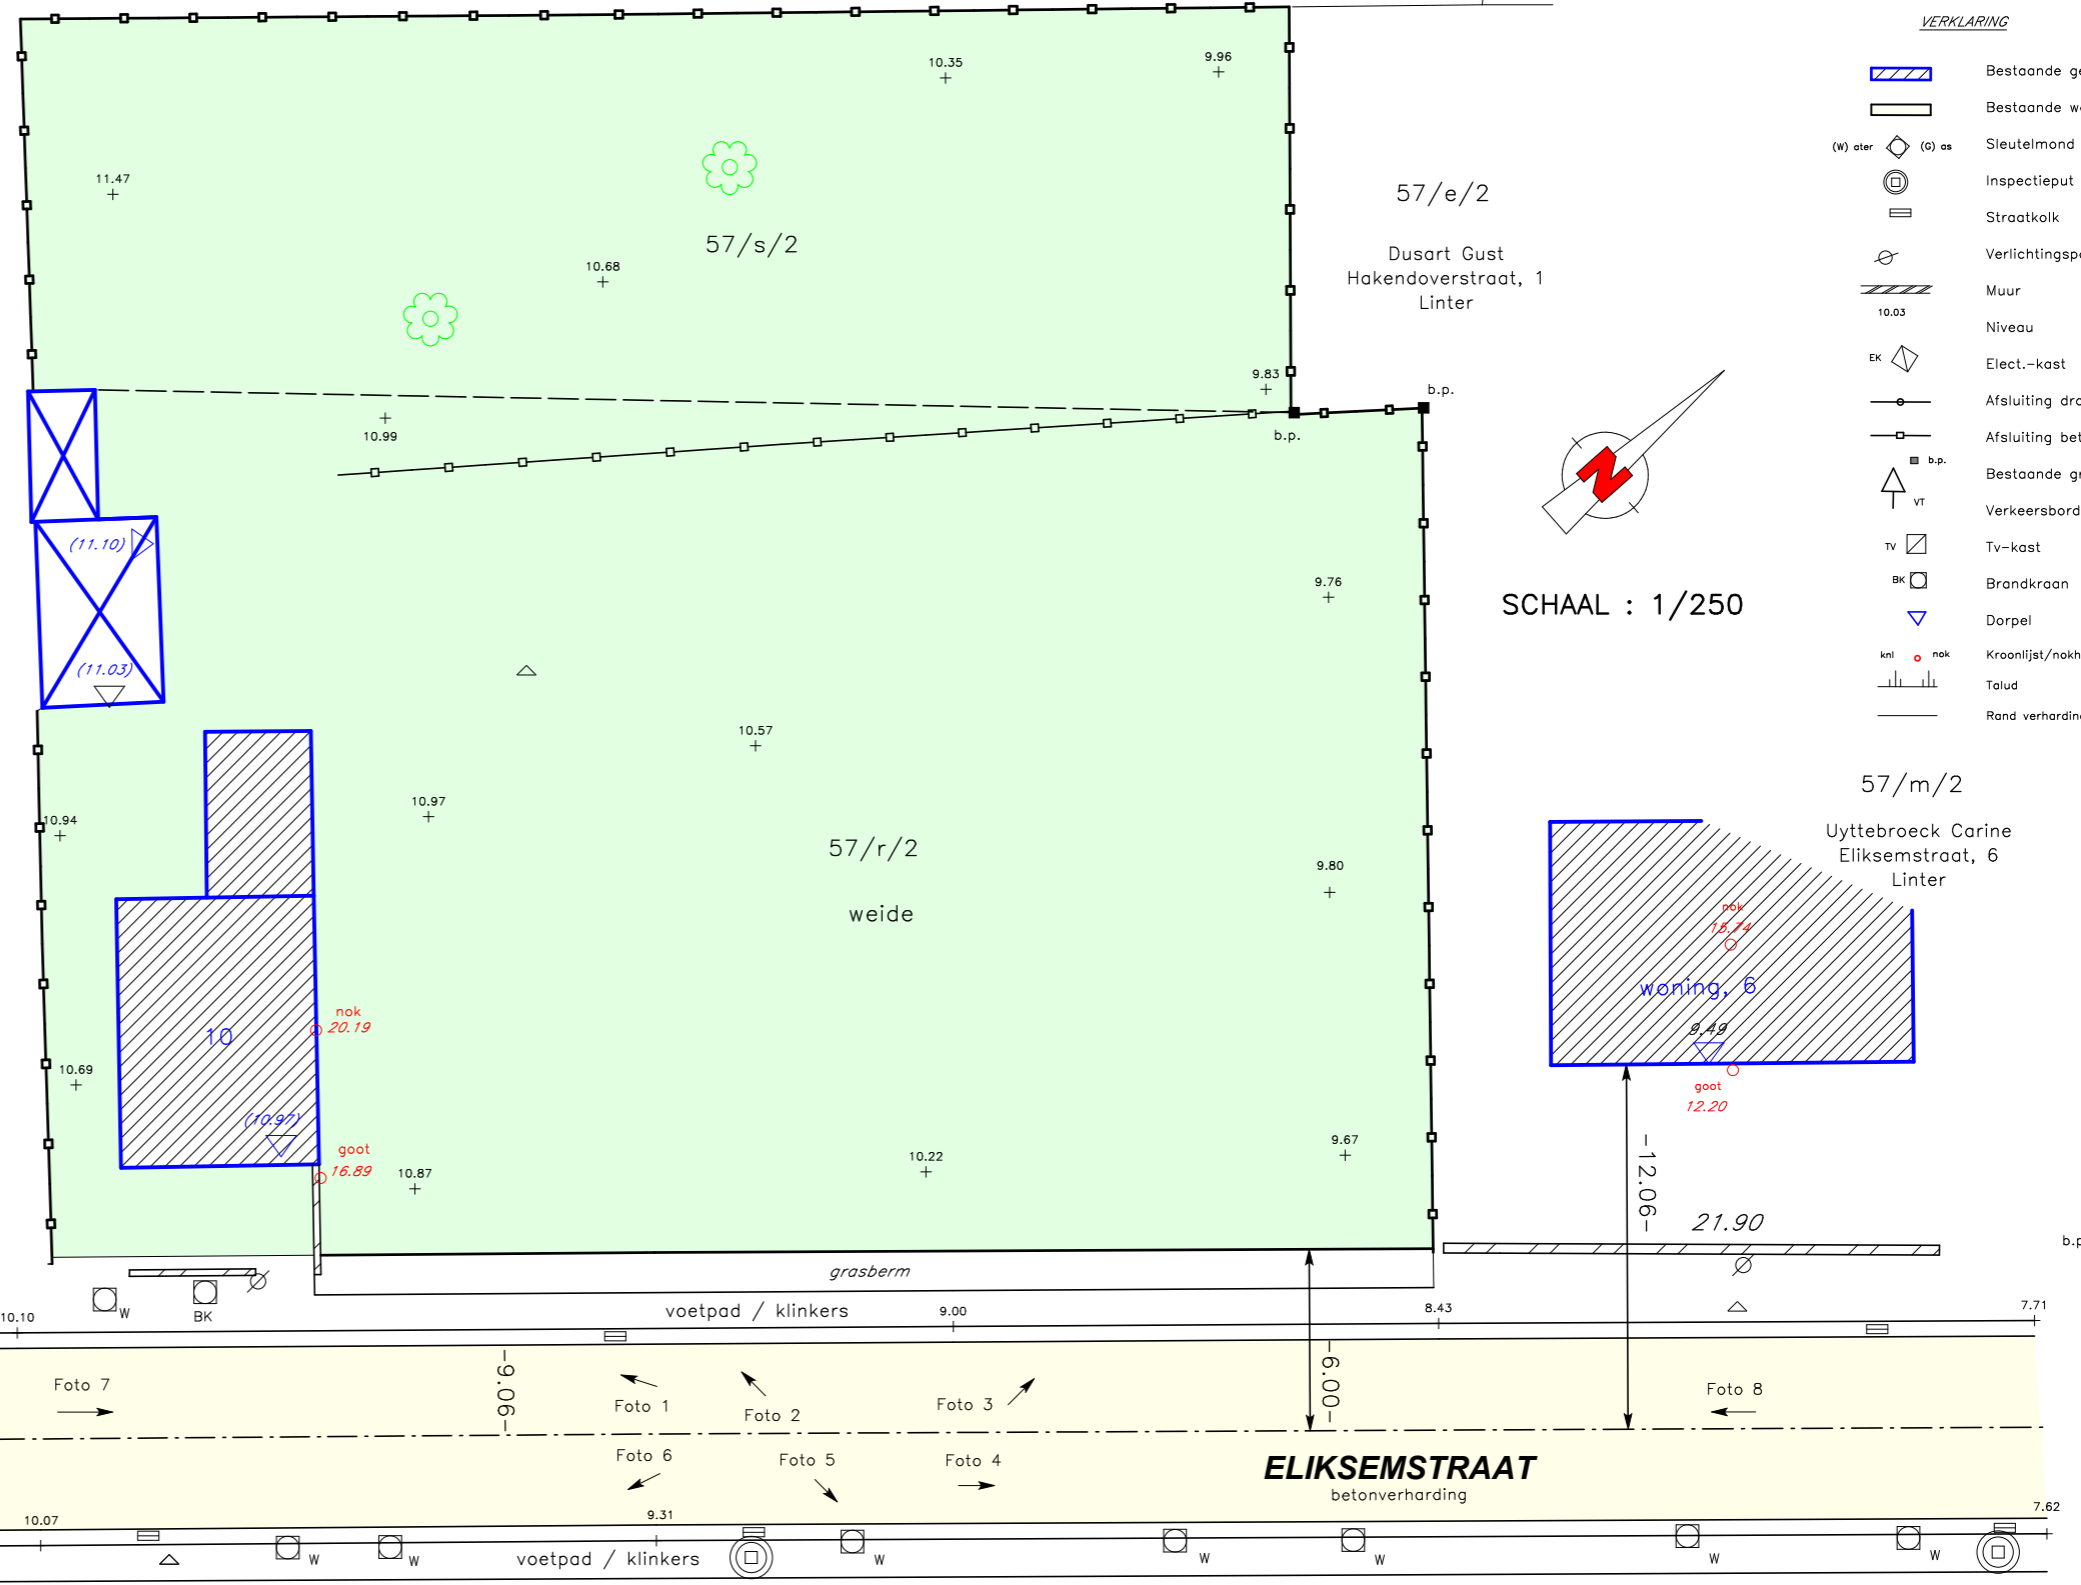

GEMEENTE LINTER

Deelgemeente Wommersom

55/b
Petre Frank
Geetkouterstraat, 19
Linter

VERKAVELINGSAANVRAAG

BESTAANDE TOESTAND

ELIKSEMSTRAAT, 10

Gekadastreerd of geweest zijnde, Linter, 7de Afdeling
Wommersom, Sectie B, nummer 57/r/2 en 57/s/2.

LIGGINGSPLAN

SCHAAL : 1/250

59/x
Marsoul Michel & Reniers C
Eliksemstraat, 12
Linter

57/m/2
Uyttebroeck Carine
Eliksemstraat, 6
Linter