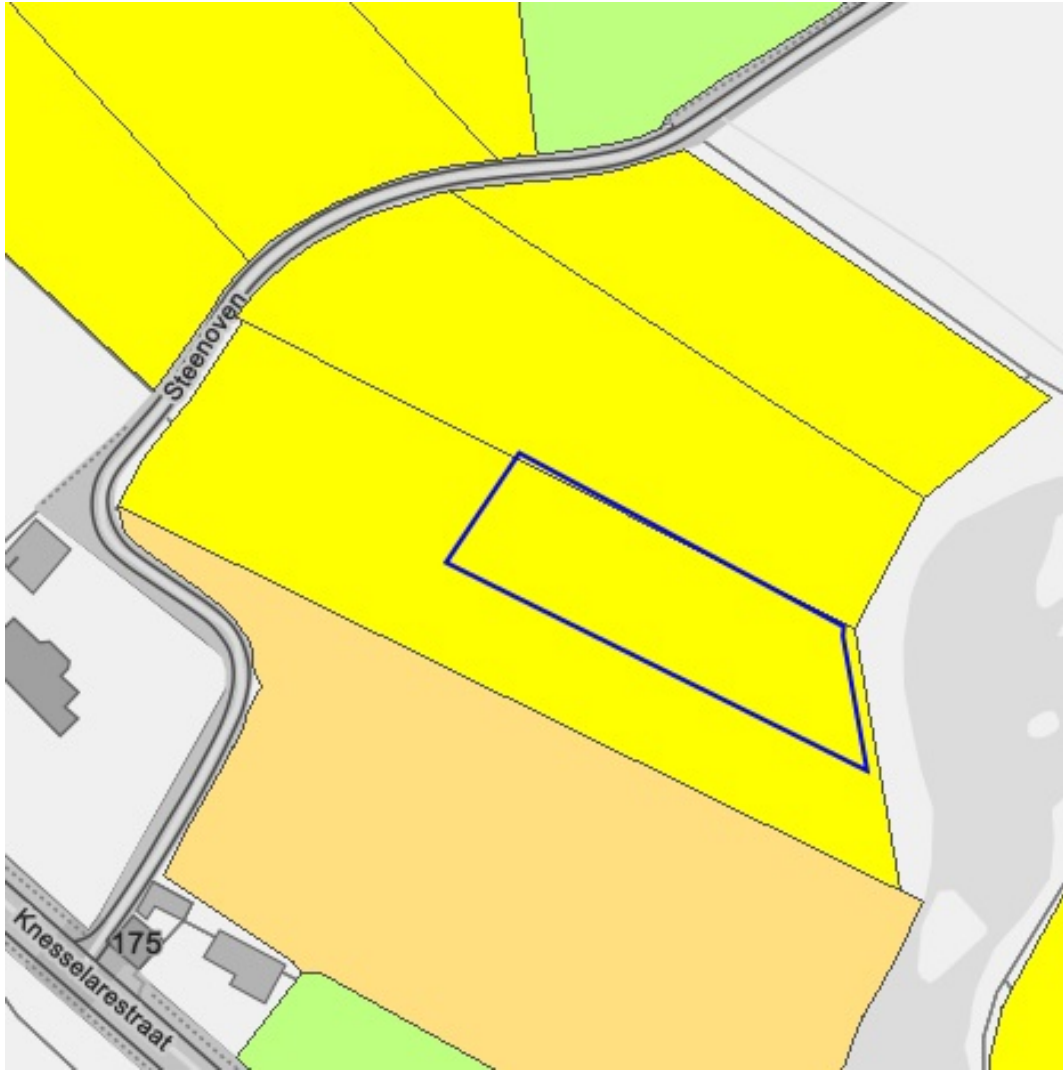

 Watering

[Raadplegen op Geopunt.be](https://geopunt.be)

Bronnen
 Departement Landbouw en Visserij
[WMS Departement Landbouw en Visserij](https://wms.departement.landbouw-en-visserij.be)

- Gewasgroep
- Landbouwinfrastructuur
 - Groenten, kruiden en sierplanten
 - Grasland
 - Voedergewassen
 - Aardappelen
 - Suikerbieten
 - Granen, zaden en peulvruchten
 - Maïs
 - Vlas en hennep
 - Overige gewassen
 - Fruit en Noten
 - Houtachtige gewassen
 - Water