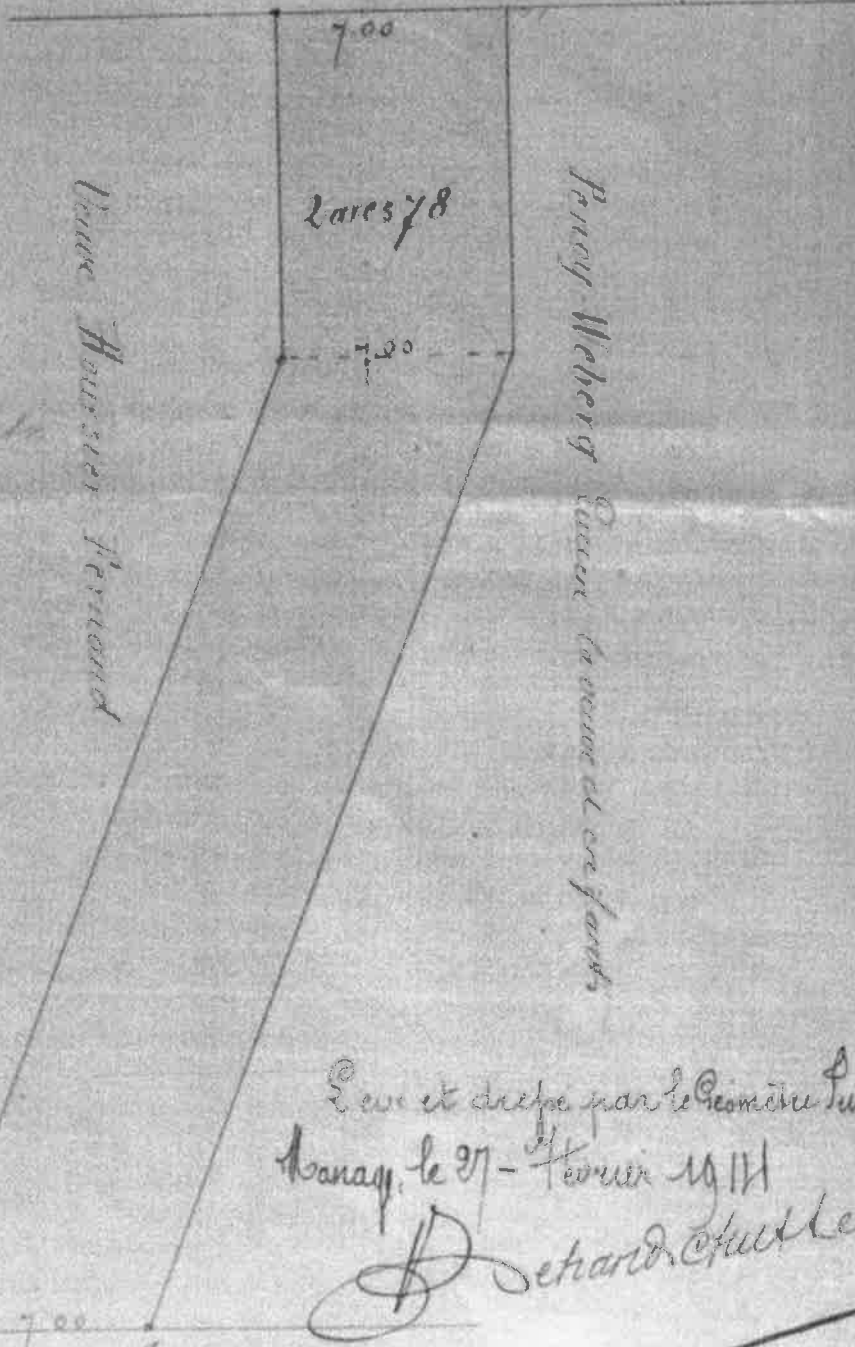

Commune de Marage

Plan d'un lot de terrain à bâtir, situé
à Marage, (Champ du Scailleur) cadastre S^o
Fr^o: 168^{Et} d'une contenance de 2 ares 78 centiares
vendu par M^{me} Boursier-Wautier veuve Bernard (cette)
à Gaudy-Saindaveine, Jules-René ouvrier Marage

74

Rue du Scailleur

Echelle de 1 à 250

Leve et dressé par le Géomètre Juré
Marage, le 27 - Février 1811
Detard, *Chutley*

Veuve Boursier Bernard