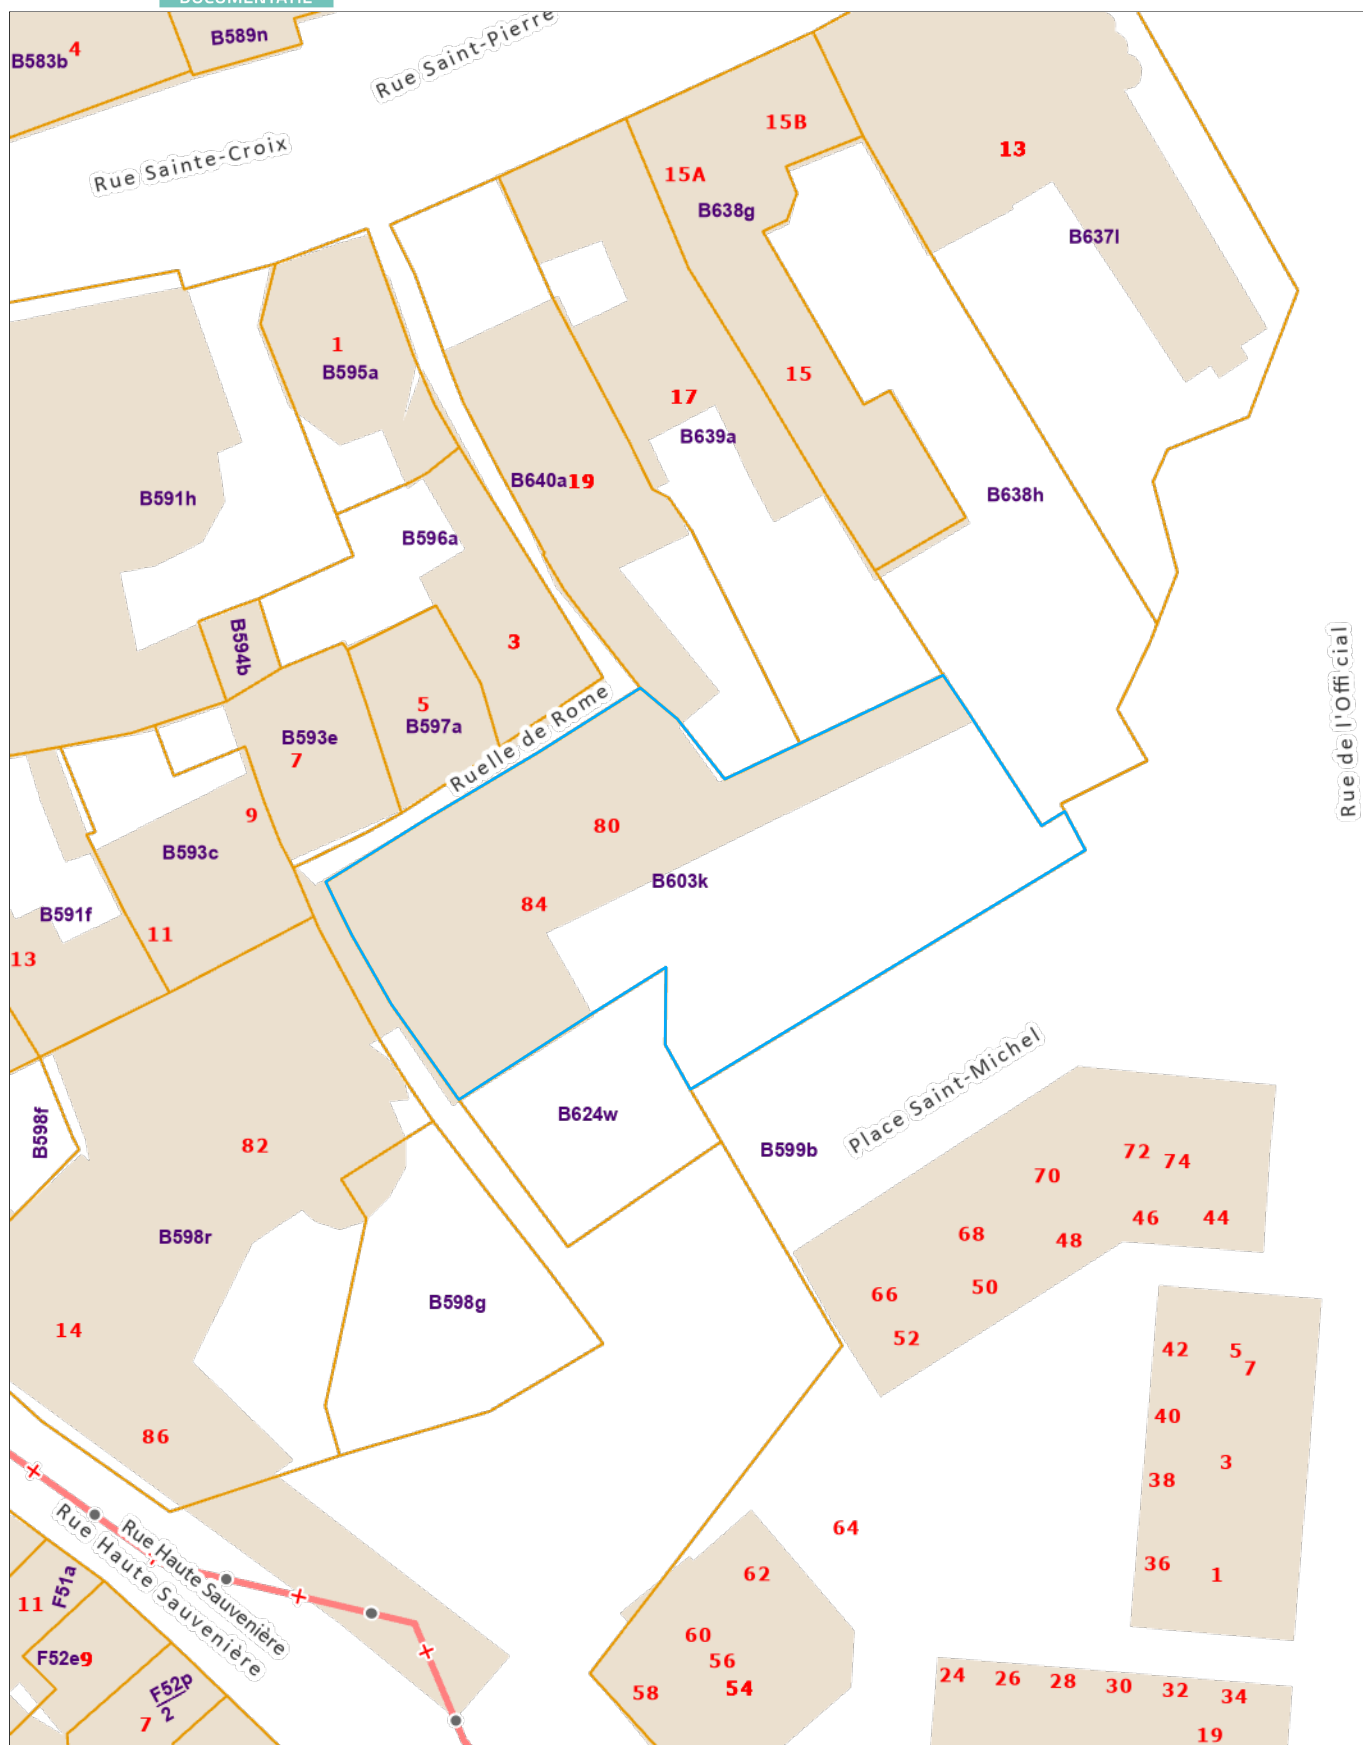

Uittreksel uit het kadastraal percelenplan

Gecentreerd op:
LIEGE 1 DIV

Meest recente toestand
Aangemaakt op 20/05/2025
Schaal: 1:500

Rue de l'Official