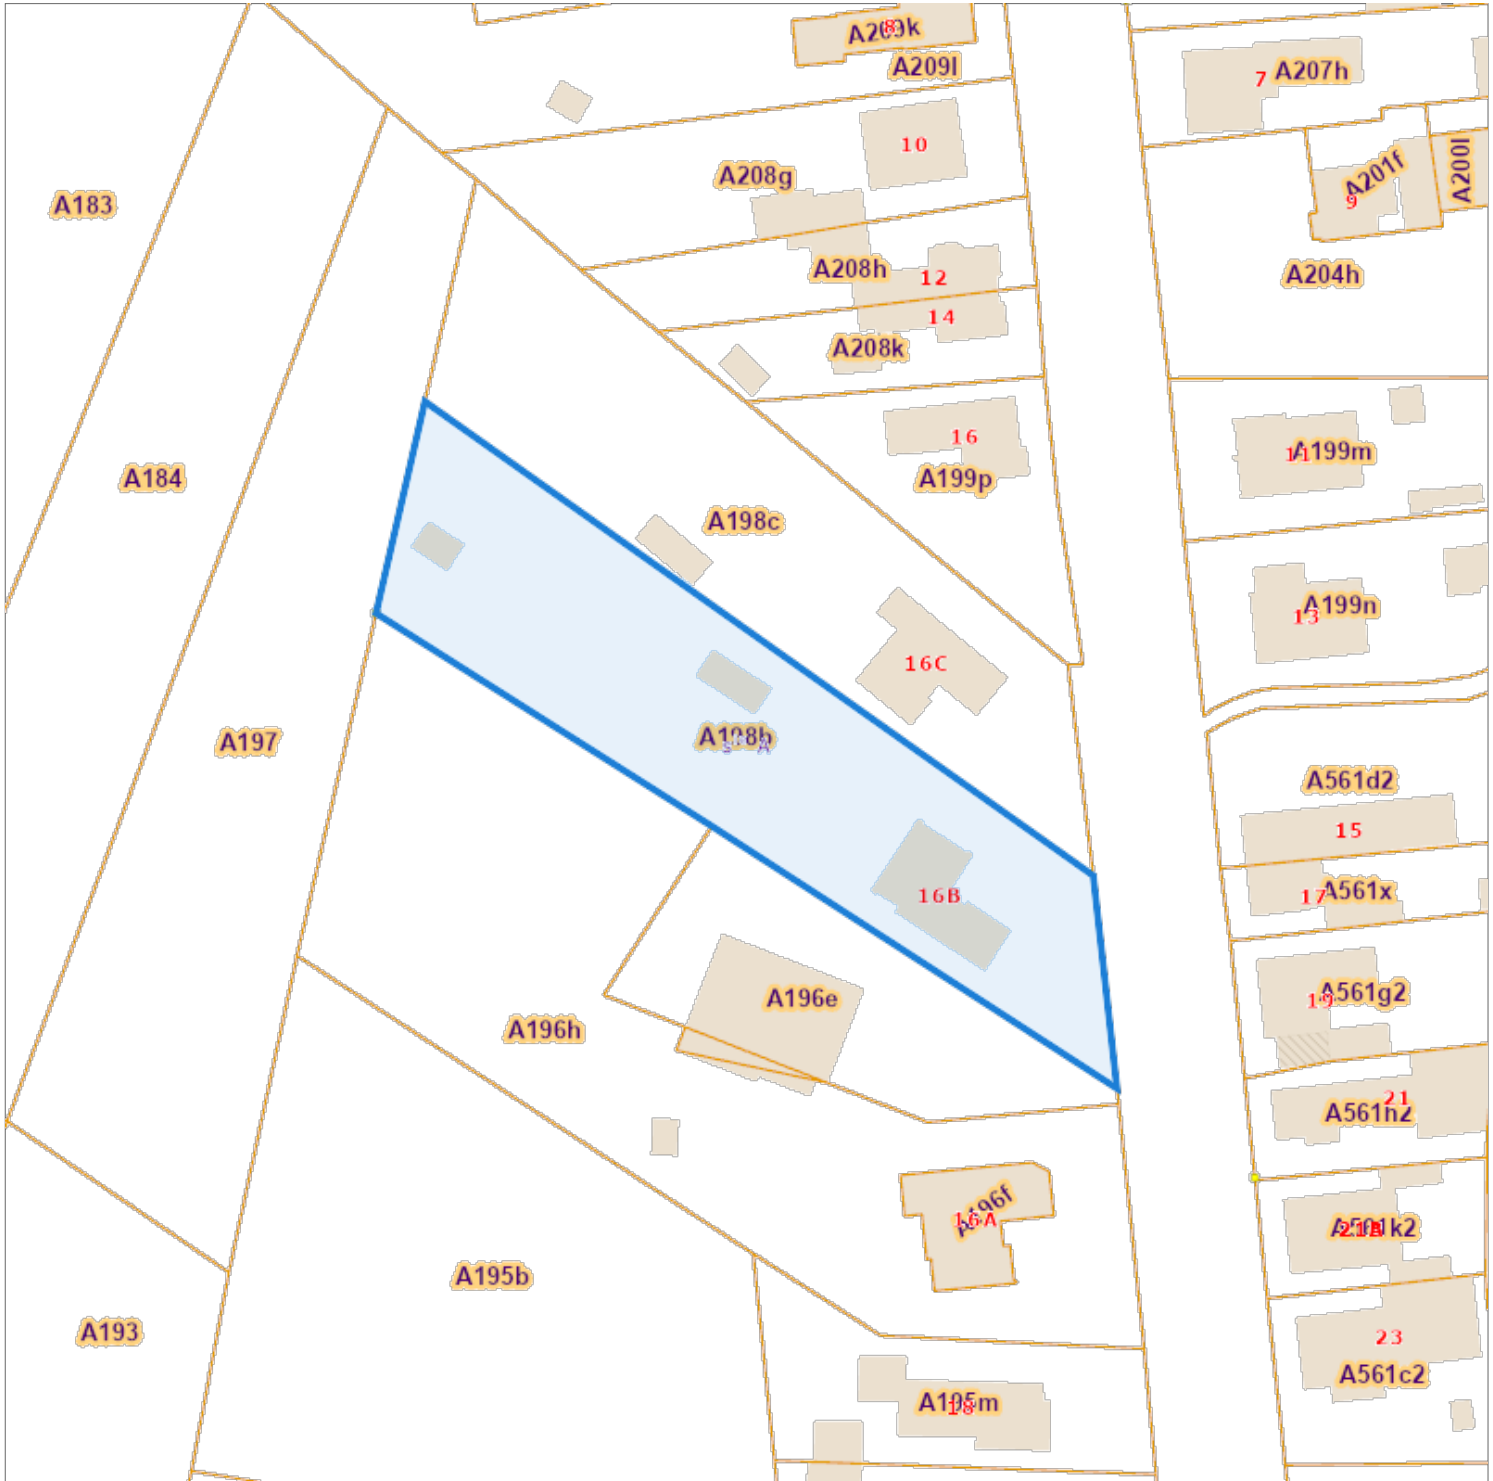

Opzoeking kadaster

Meest recente toestand

Referentie van het dossier: 23-00-0623/001

Percelen:

Schaal: 1:1000

Capakey	Adres	Geïdentificeerd door
44057A0198/00B000	Burg. Henri Ryckaertstraat 16 B, 9920 Ronsele	Capakey