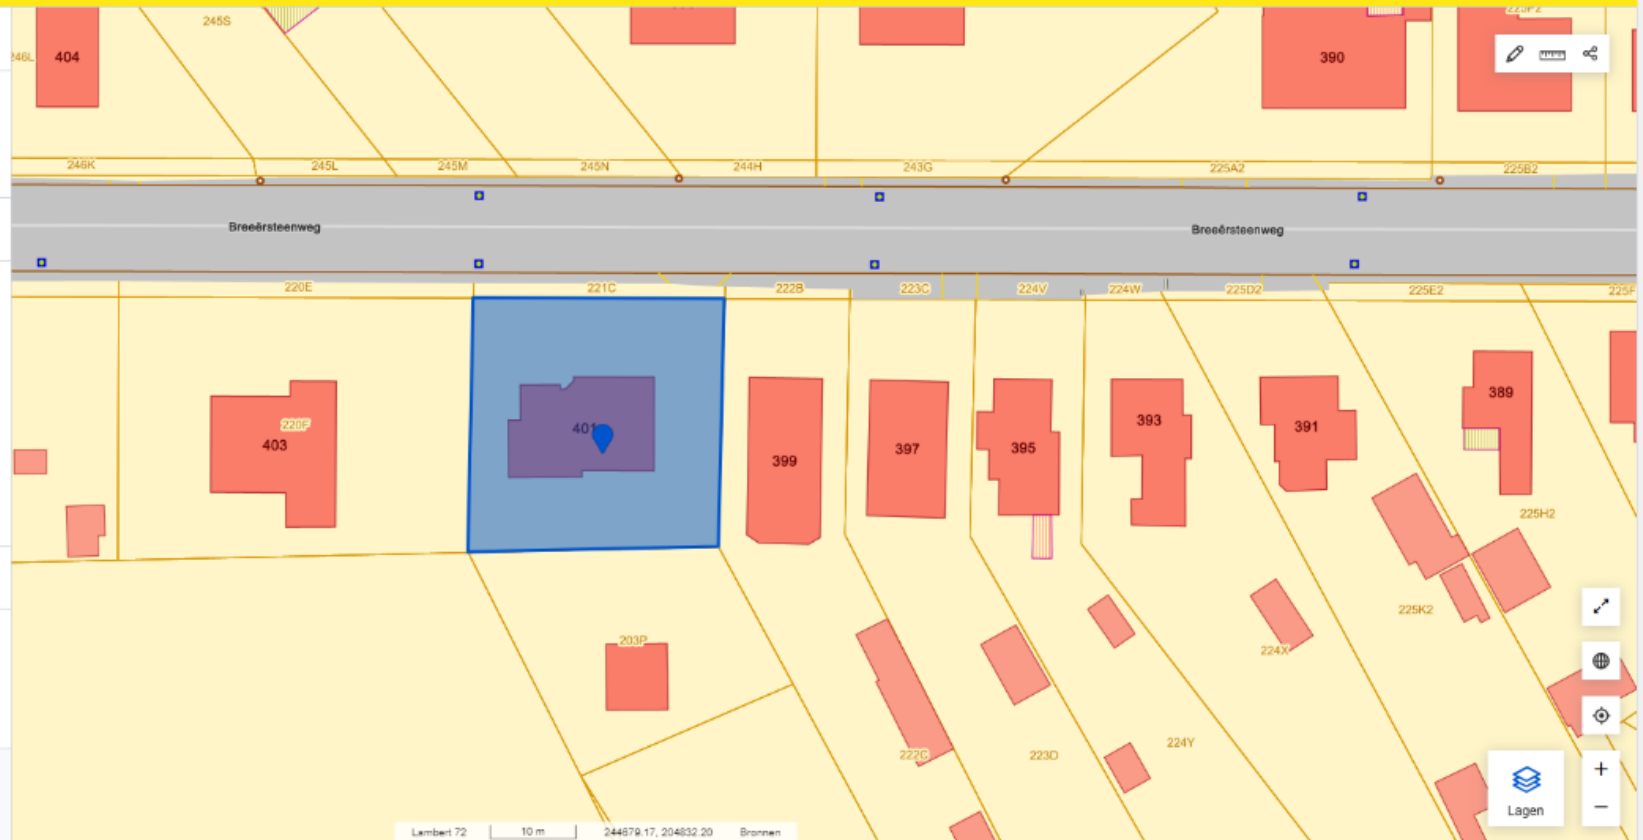

GEOPUNT | Algemene kaart

Menu

Perceel

72018B0221/00D000

DICHTSTBUZIJNDE ADRES

Breeërsteenweg 401, 3640 Kinrooi

[Website van Kinrooi](#)

Kadastrale informatie

CaPaKey: 72018B0221/00D000

Gemeente: Kinrooi - NIS-code 72018

Afdeling: KINROOI 1 AFD - NIS-code 72018

Sectie: B

Perceel: 0221/00D000

Adres: Breeërsteenweg 401, 3640 Kinrooi

Coördinaten

DSI - Watergevoelige openruimtegebieden - Contouren

Geen objecten gevonden

[Alles openklappen](#)