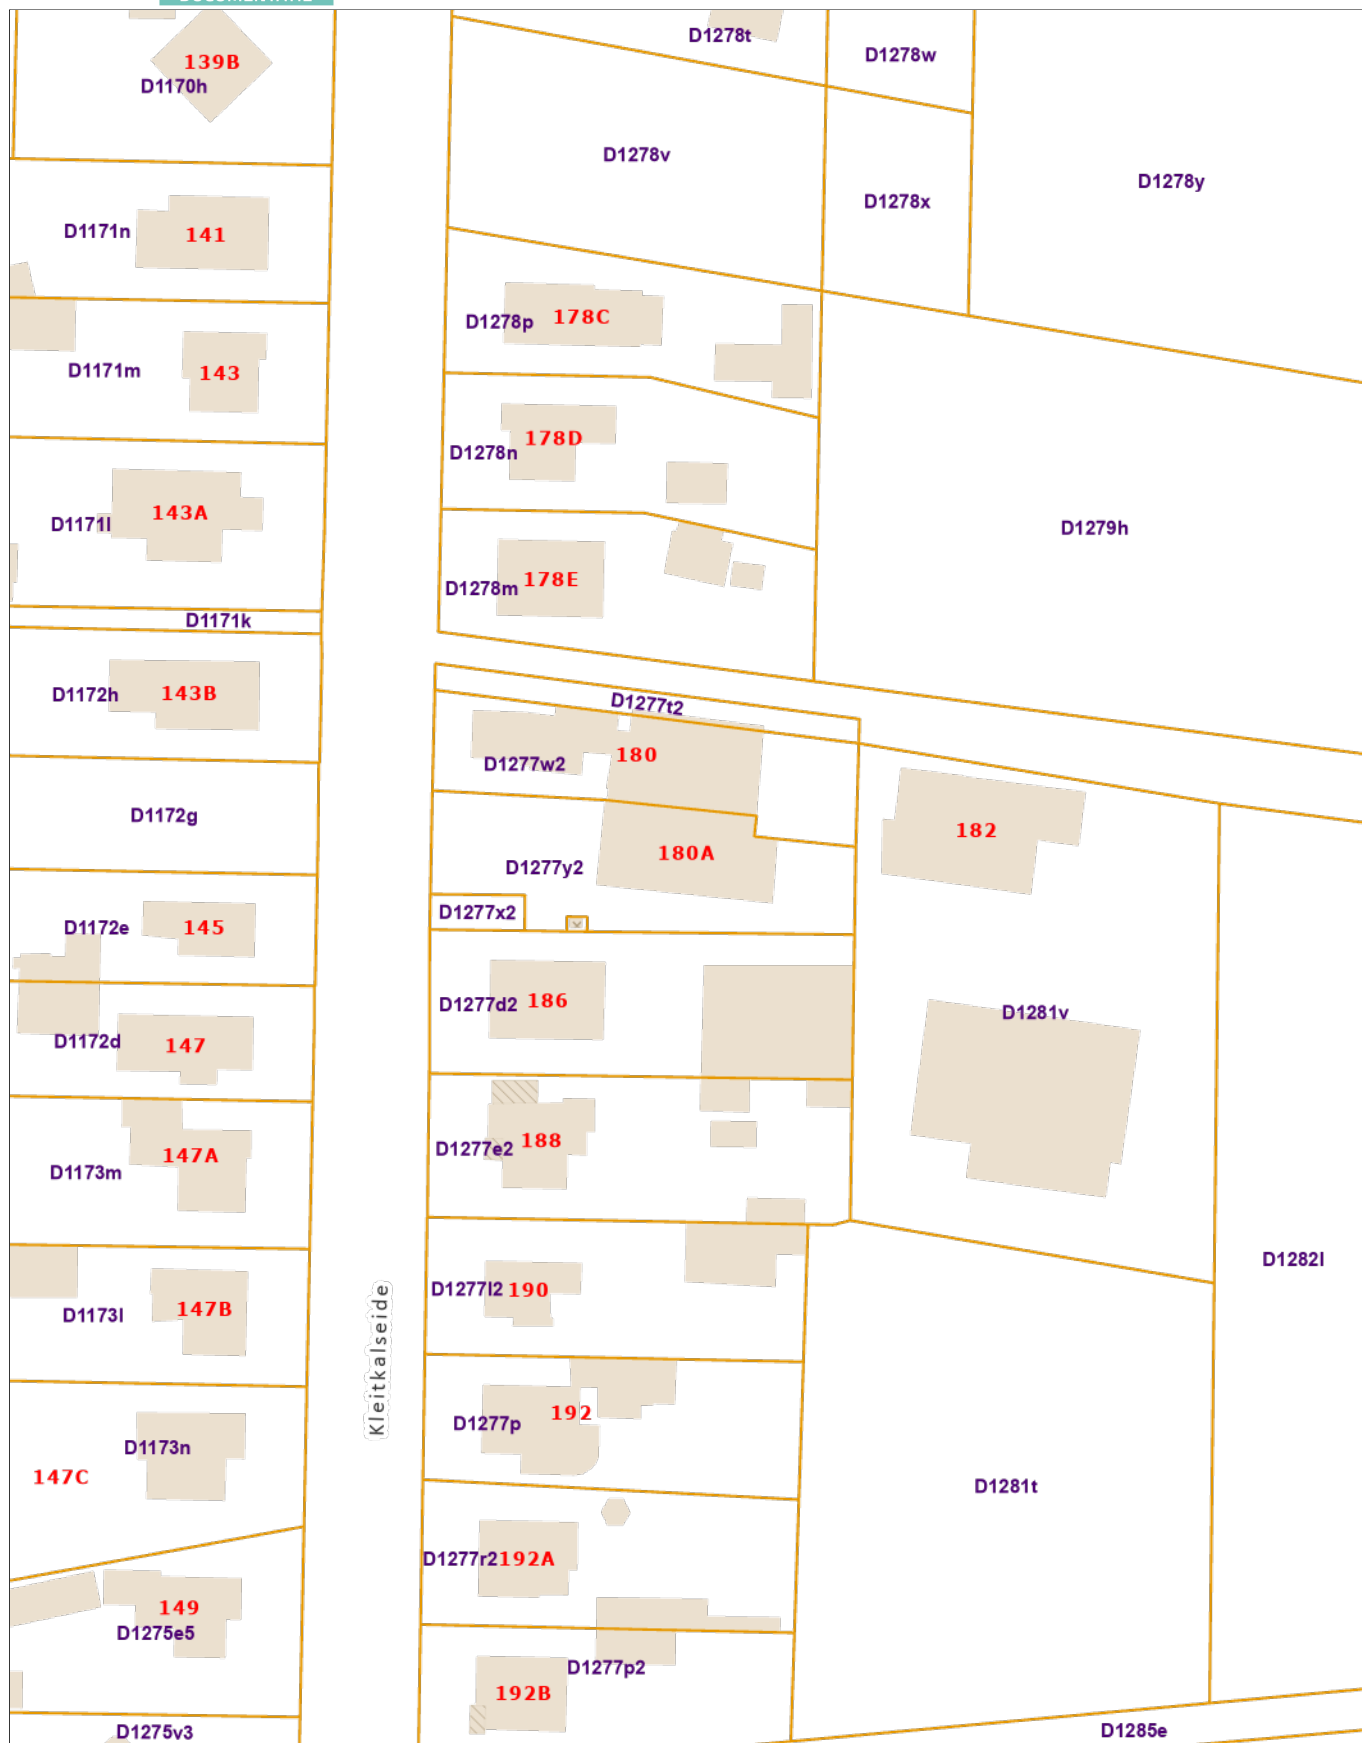

Uittreksel uit het kadastraal percelenplan

Gecentreerd op:
MALDEGEM 2 AFD

Meest recente toestand
Aangemaakt op 29/10/2024
Schaal: 1:1000

Klein-kalseide