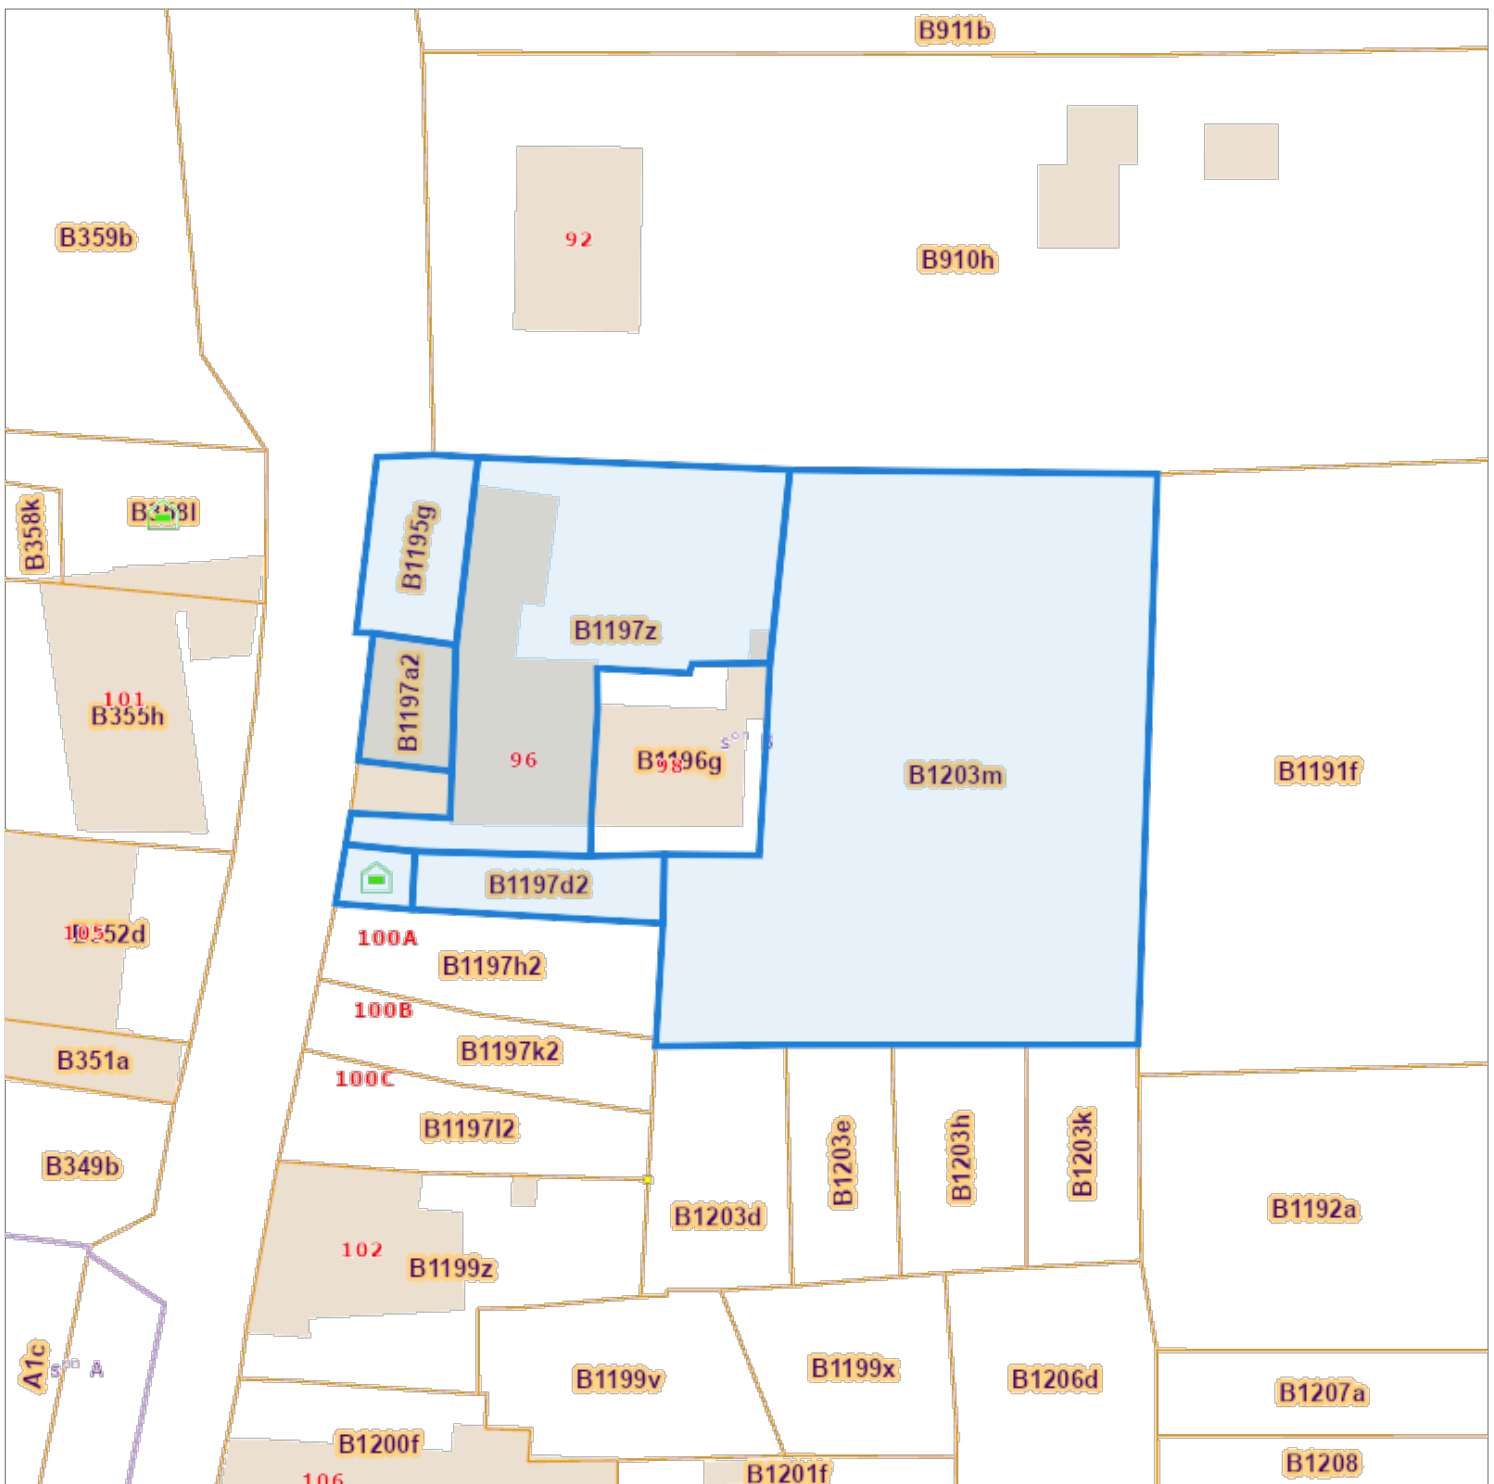

# Recherche cadastrale

## Situation la plus récente

Référence du dossier: 01-21-2709/001

Parcelles:

Echelle: 1:500

Capakey	Adresse	Identifié par
53021B1195/00G000	R DE LA FONTAINE , Elouges	Capakey
53021B1197/00A002	Rue de la Fontaine 96 +, 7370 Elouges	Capakey
53021B1197/00D002	R DE LA FONTAINE , Elouges	Capakey
53021B1197/00F002	Rue de la Fontaine 98/ 100 +, 7370 Elouges	Capakey
53021B1197/00Z000	Rue de la Fontaine 96, 7370 Elouges	Capakey
53021B1203/00M000	CORON DE WIHERIES , Elouges	Capakey