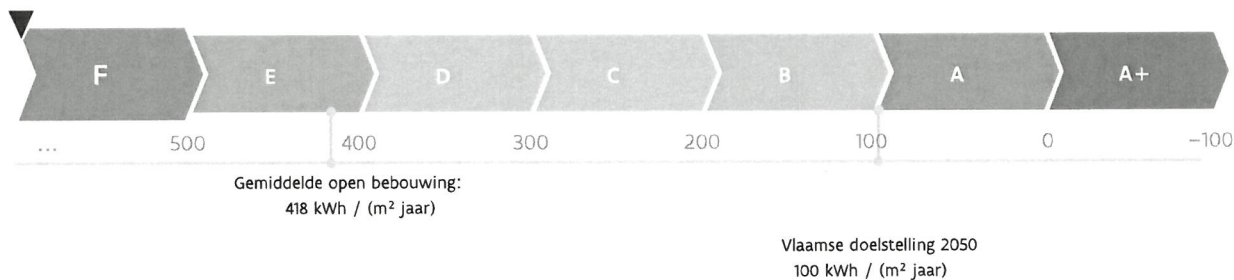

Energieprestatiecertificaat

Residentieële eenheid

Sint-Geertruistraat 131, 3700 Tongeren

woning, open bebouwing | oppervlakte: 167 m²

certificaatnummer: 20240328-0003188758-RES-2

Energie label

1148 kWh / (m² jaar)

De energiescore en het energielabel van deze woning zijn bepaald via een theoretische berekening op basis van de bestaande toestand van het gebouw. Er wordt geen rekening gehouden met het gedrag en het werkelijke energieverbruik van de (vorige) bewoners. Hoe lager de energiescore, hoe beter.