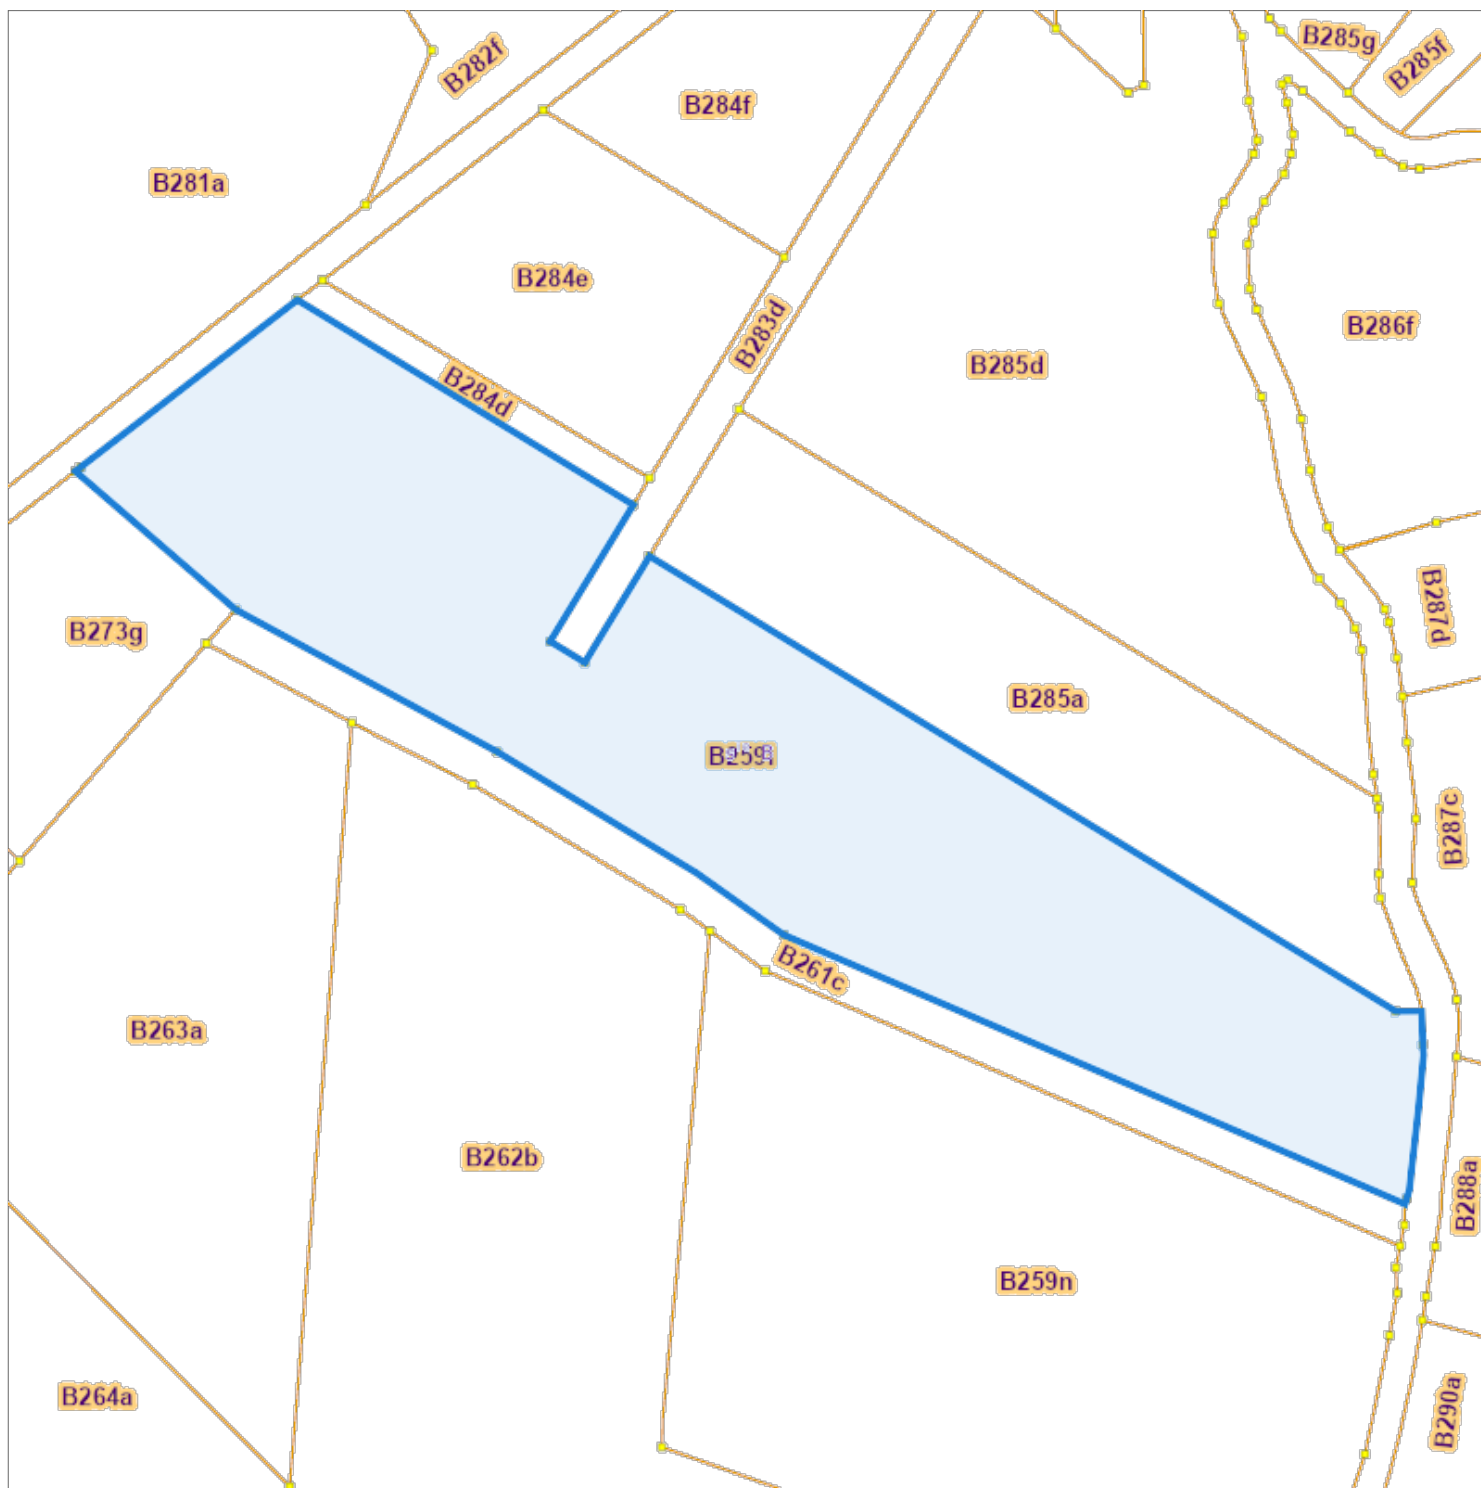

Opzoeking kadaster

Meest recente toestand

Referentie van het dossier: 23-00-0263/003

Percelen:

Schaal: 1:1000

Capakey	Adres	Geïdentificeerd door
24037B0259/00L000	MEERTS HEUVEL , Helen-Bos	Capakey

De AAPD, producent van de databank waarin deze gegevens zijn opgenomen, aanvaardt de intellectuele eigendomsrechten vermeld in de wet van 30 juni 1994 betreffende het auteursrecht en de naburige rechten.