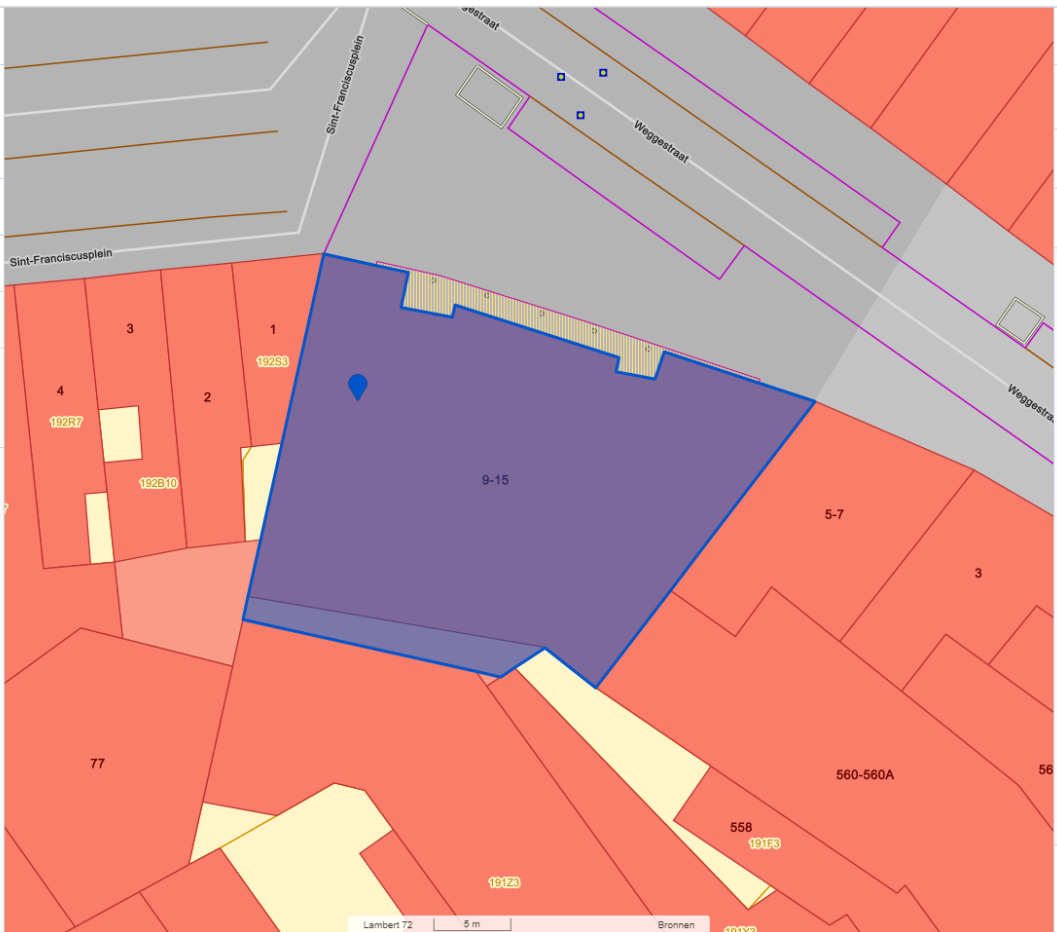

Perceel

11422C0193/00D002

DICHTSTBIJZIJNDE ADRES
Sint-Franciscusplein 1, 2170 Antwerpen

[Website van Antwerpen](#)

[Kadastrale informatie](#)

[Coördinaten](#)

VEN en IVON gebieden

Geen objecten gevonden

[Alles openklappen](#)

Lagen

[+ Lagen toevoegen](#) [+ Via service](#)

- 11422C0193/00D002
- VEN en IVON gebieden

[Verwijder meerdere lagen](#)

ACHTERGROND
Basiskaart Vlaanderen: GRB
[Legende](#)

Perceel ✕

11422C0193/00D002

DICHTSTBIJZIJNDE ADRES
📍 Sint-Franciscusplein 1, 2170 Antwerpen

[Website van Antwerpen](#)

[Kadastrale informatie](#) ▾

[Coördinaten](#) ▾

[Digitale boswijzer Vlaanderen 2009](#) ▾

[Digitale boswijzer Vlaanderen 2012](#) ▾