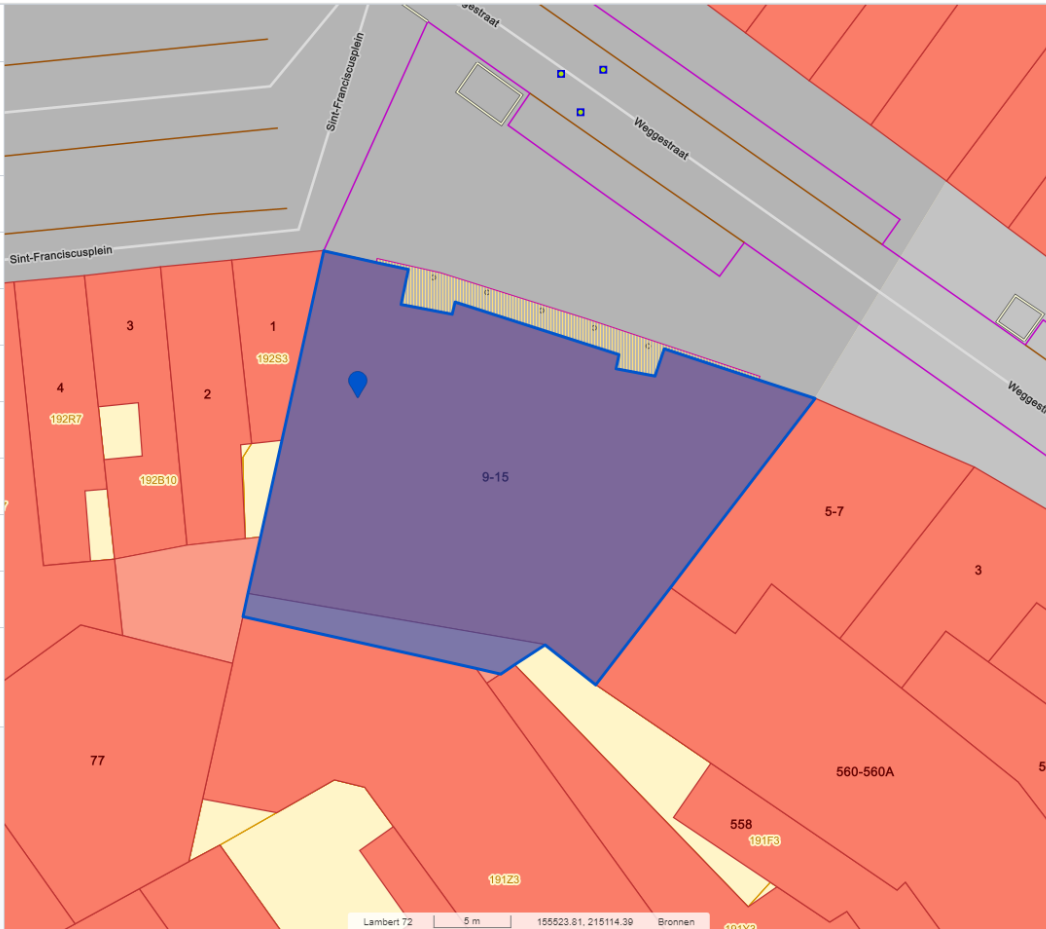

Perceel

11422C0193/00D002

DICHTSTBIJZIJNDE ADRES
Sint-Franciscusplein 1, 2170 Antwerpen

[Website van Antwerpen](#)

[Kadastrale informatie](#)

[Coördinaten](#)

VEN en IVON gebieden

Geen objecten gevonden

[Alles openklappen](#)

Lagen

[+ Lagen toevoegen](#) [+ Via service](#)

- 11422C0193/00D002
- VEN en IVON gebieden

[Verwijder meerdere lagen](#)

ACHTERGROND
Basiskaart Vlaanderen: GRB
[Legende](#)

Perceel ✕

11422C0193/00D002

[Digitale boswijzer Vlaanderen 2015](#) ▾

[Digitale boswijzer Vlaanderen 2018](#) ▾

[Digitale boswijzer Vlaanderen 2021](#) ▾

[VEN en IVON gebieden](#) ▲

Geen objecten gevonden

[Alles openklappen](#)

Lagen ✕

🏠 > Natuur en milieu > Bos

- Bebassing op de Ferrariskaarten [i](#)
- Bebassing op de Vandermaelenkaarten [i](#)
- Bebassing op de topografische kaarten [i](#)
- Boskartering 1990 [i](#)
- Bosreferentielaaag 2000 [i](#)
- Digitale boswijzer Vlaanderen 2021 [i](#)
- Digitale boswijzer Vlaanderen 2018 [i](#)
- Digitale boswijzer Vlaanderen 2015 [i](#)
- Digitale boswijzer Vlaanderen 2012 [i](#)
- Digitale boswijzer Vlaanderen 2009 [i](#)
- Groenkaart Vlaanderen 2021 [i](#)
- Groenkaart Vlaanderen 2018 [i](#)
- Groenkaart Vlaanderen 2015 [i](#)
- Groenkaart Vlaanderen 2012 [i](#)