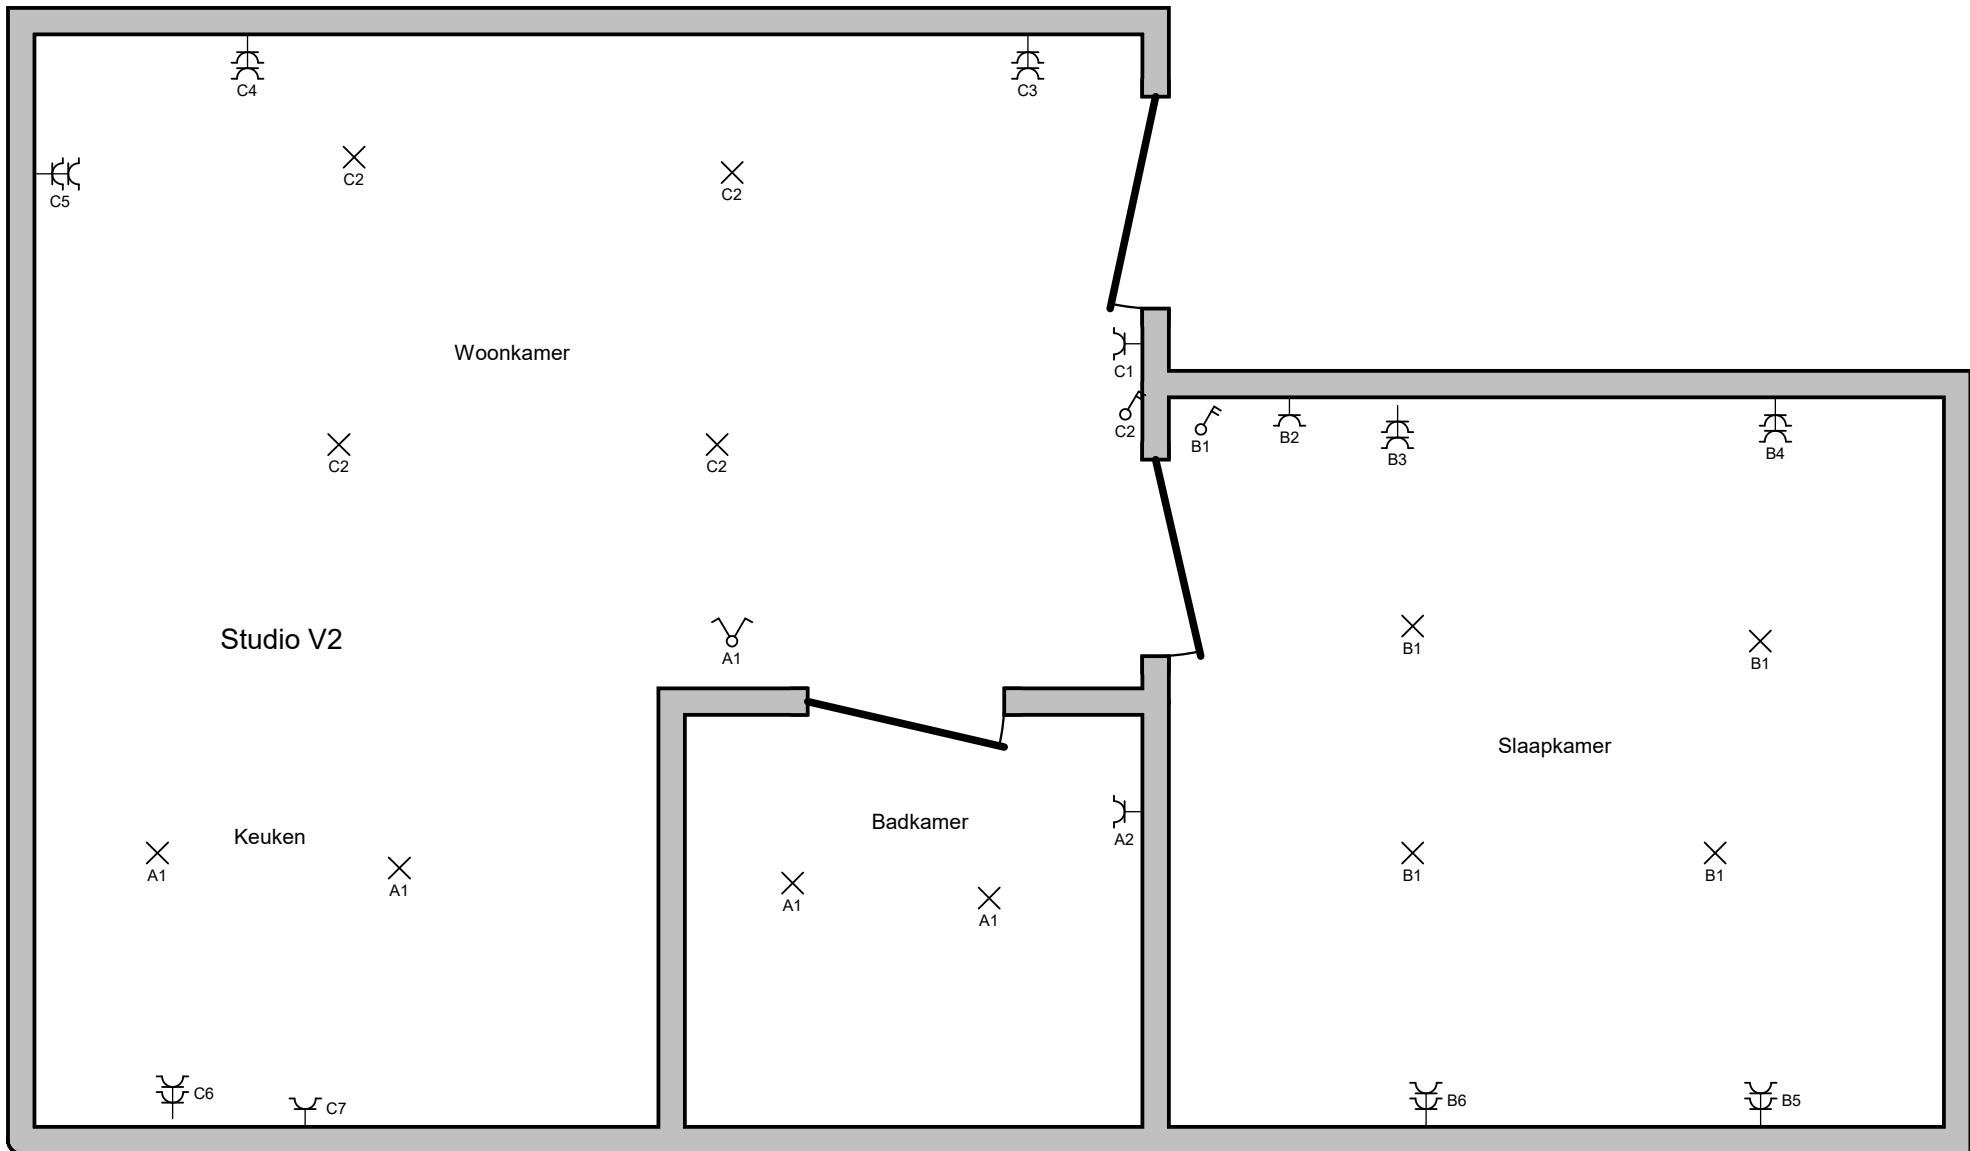

Erkend Organisme

Atecon
Prins Boudewijnlaan 43 bus 10
2650 Edegem
Tel.: 03 770 75 14
e-mail: info@atecon.be

02/09/2021

Plaats van de elektrische installatie

Ei Moukhtari
Van Stralenstraat V2 9
2060 Antwerpen

Installateur

Aelcon
Kleine Pieter Potstraat 6
2000 Antwerpen
GSM: 0468 29 24 98
e-mail: aelconantwerp@gmail.com
BTW BE 0656.755.029

**p. 2/2
Situatieschema**

2 x 230V ~ 50Hz