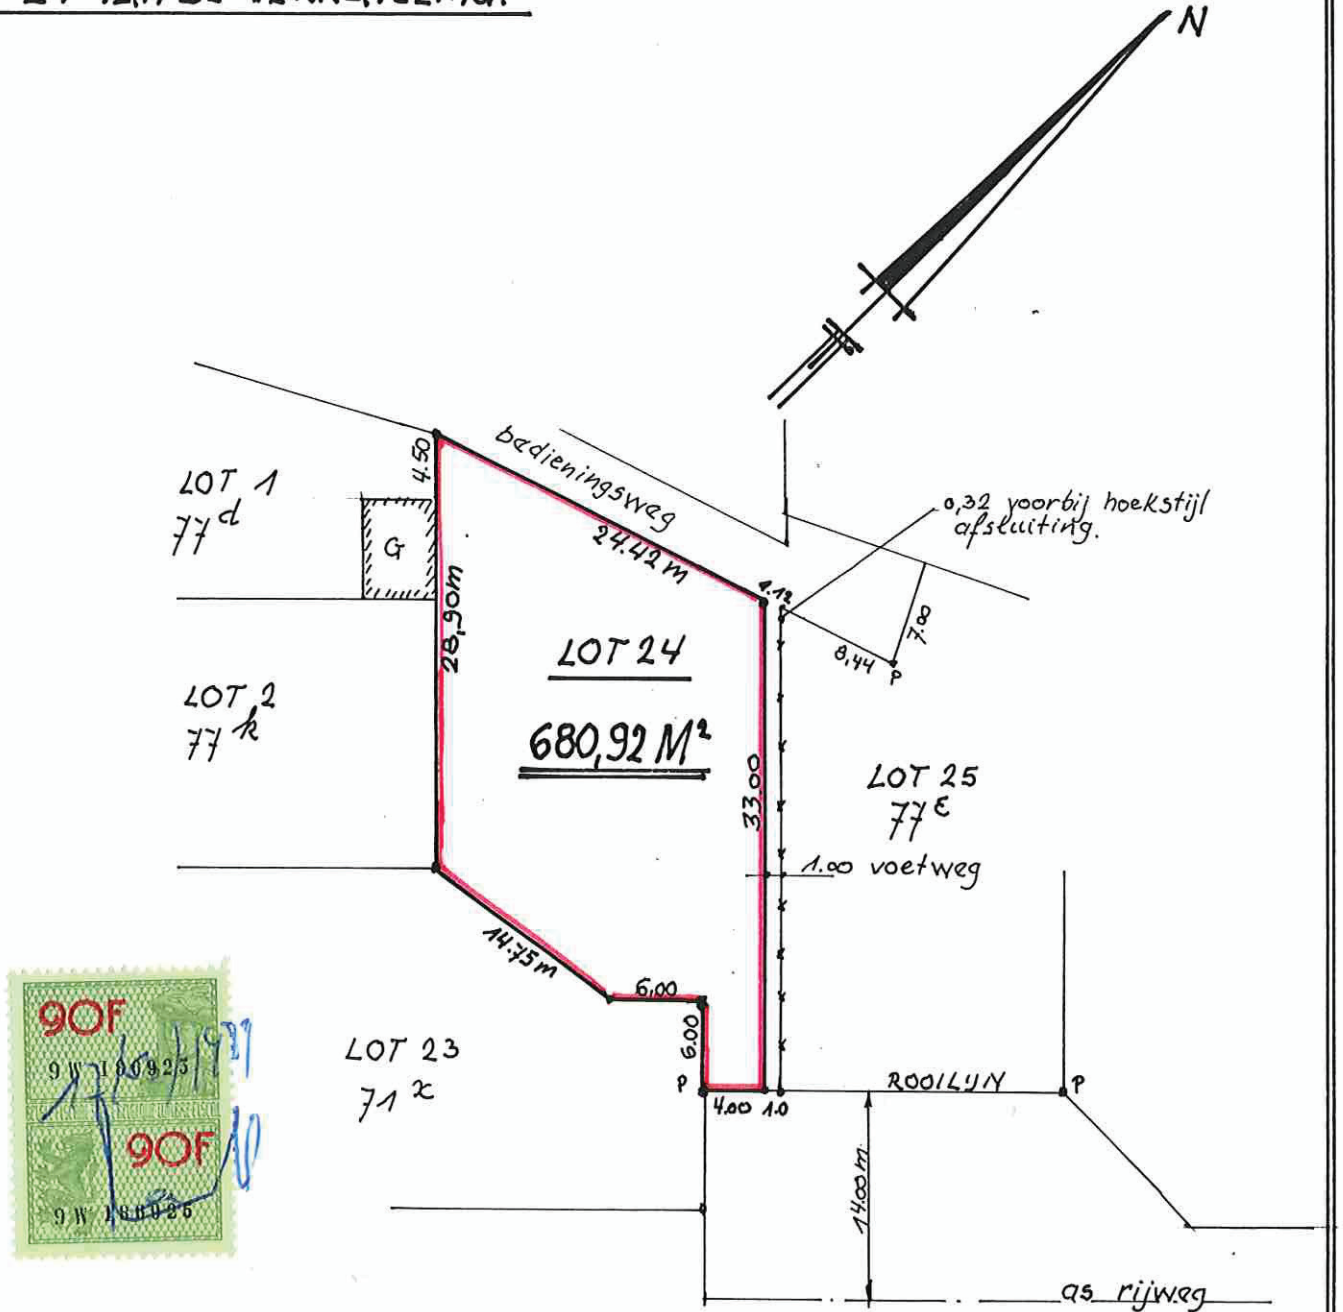

PROVINCIE: OOST-VLAANDEREN.

89/478

GEMEENTE: ZULTE.

KADASTER : SECTIE B ; N° 77^k

EIGENDOM : N.V. VILLABOUW F. BOSTOEN - DENDERMONDSE STEENWEG, 306, DESTELBERGEN.

LIGGING : VERKAVELING "LELIEPARK"

LOT 24 VAN DE VERKAVELING.

NAAR WAARHEID OPGEMAAKT DOOR ONDERGETEKENDE, BEEDIGDE MEETKUNDIGE, OM TE GELDEN ALS NAAR RECHT.

Sundelureel
Jan Van Roeth
Kruisstraat 1 - 9880 AALTER
Tel. 091.74.17.25

Schaal: 1/500

Aalter, 17 maart 1989.