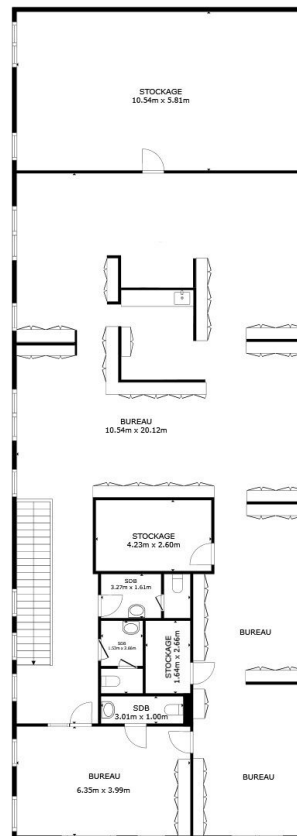

## ÉTAGE 1

ENGHIEU - RUE JEAN BURGERS, 7

SURFACE INTERIEURE BRUTE  
 ÉTAGE 1 622.3 m<sup>2</sup> ÉTAGE 2 317.4 m<sup>2</sup>  
 SURFACE TOTALE : 939.8 m<sup>2</sup>

## ÉTAGE 2

ENGHEN - RUE JEAN BURGERS, 7

SURFACE INTERIEURE BRUTE  
 ÉTAGE 1 622.3 m<sup>2</sup> ÉTAGE 2 317.4 m<sup>2</sup>  
 SURFACE TOTALE : 939.8 m<sup>2</sup>