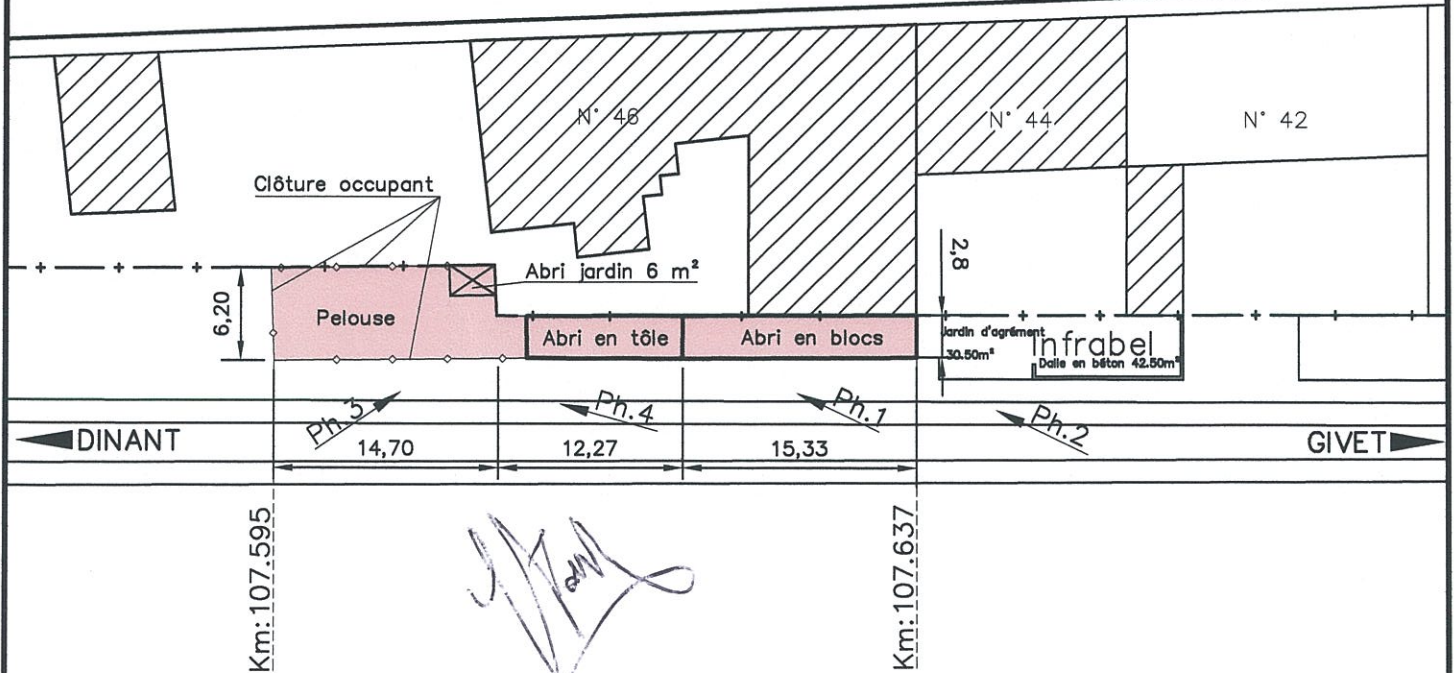

SNCB HOLDING STATIONS SE

Zone Liège

Ligne 1540 : NAMUR – GIVET

Commune de HASTIERE (Agimont)

Nature de l'occupation : Terrain d'une superficie de 173 m²

Occupant : [REDACTED]

Rue de France, 46 – 5544 HASTIERE

PLAN JOINT A L'AUTORISATION DE CE JOUR

Liège , le 10 AOUT 2012

Pour la S.N.C.B. HOLDING

Le Dirigeant "Real Estate" zone de Liège

L'occupant,

signature dans
le plan

ir. P. SERGENT

PLAN D'EMPLACEMENT Echelle: 1/500

Rue de France

— + — Limite des sociétés du Groupe SNCB

HOLDING-STATIONS-SE ZONE LIEGE
H-ST.SE-Real Estate

Classement L4-1540-107.595-01
Plan P & Parcelle(s) P4-1540-1066-12