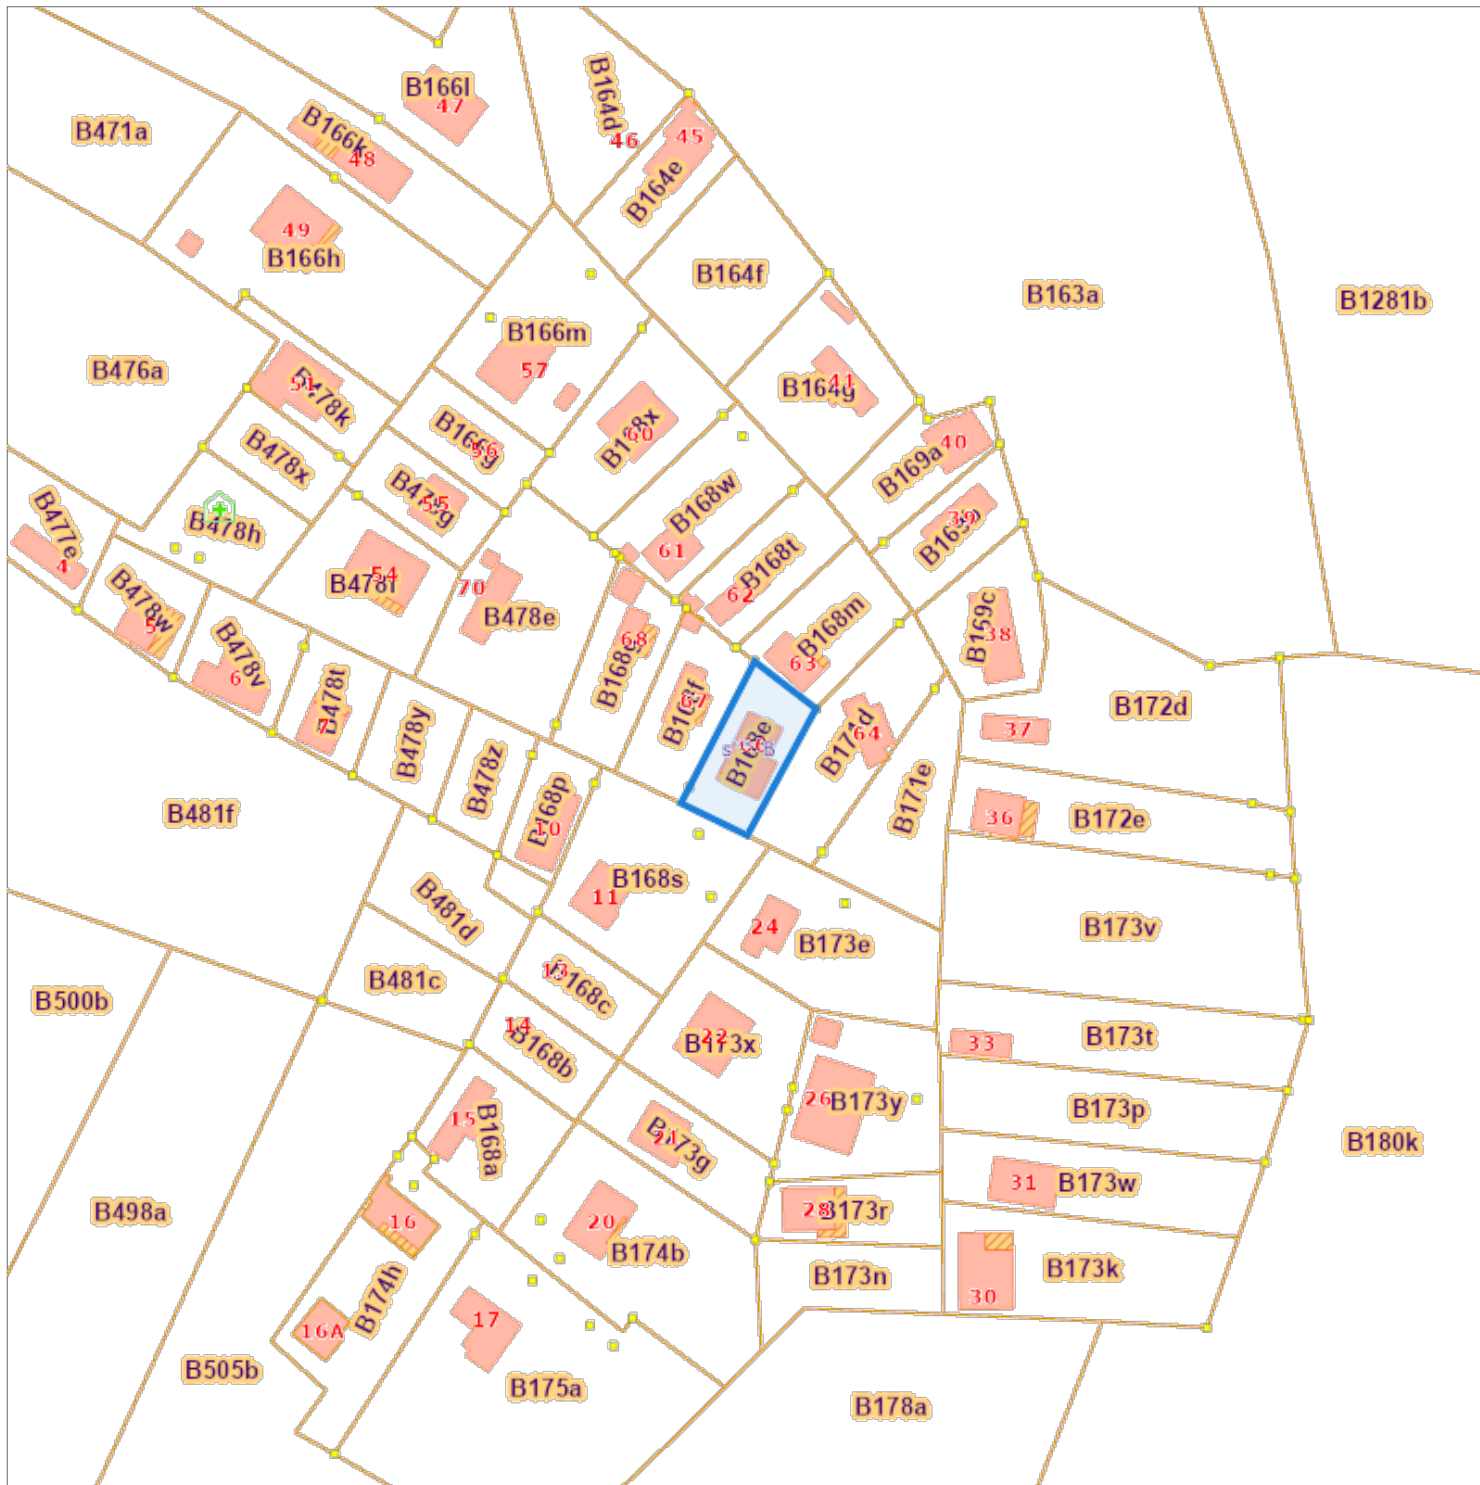

Recherche cadastrale

Situation la plus récente

Référence du dossier: 00-00-6389/006

Echelle: 1:1000

Parcelles:

Capakey	Adresse	Identifié par
91061B0168/00E000	Hurlevent 66, 5542 Hastiu00E8re-Lavaux	Capakey