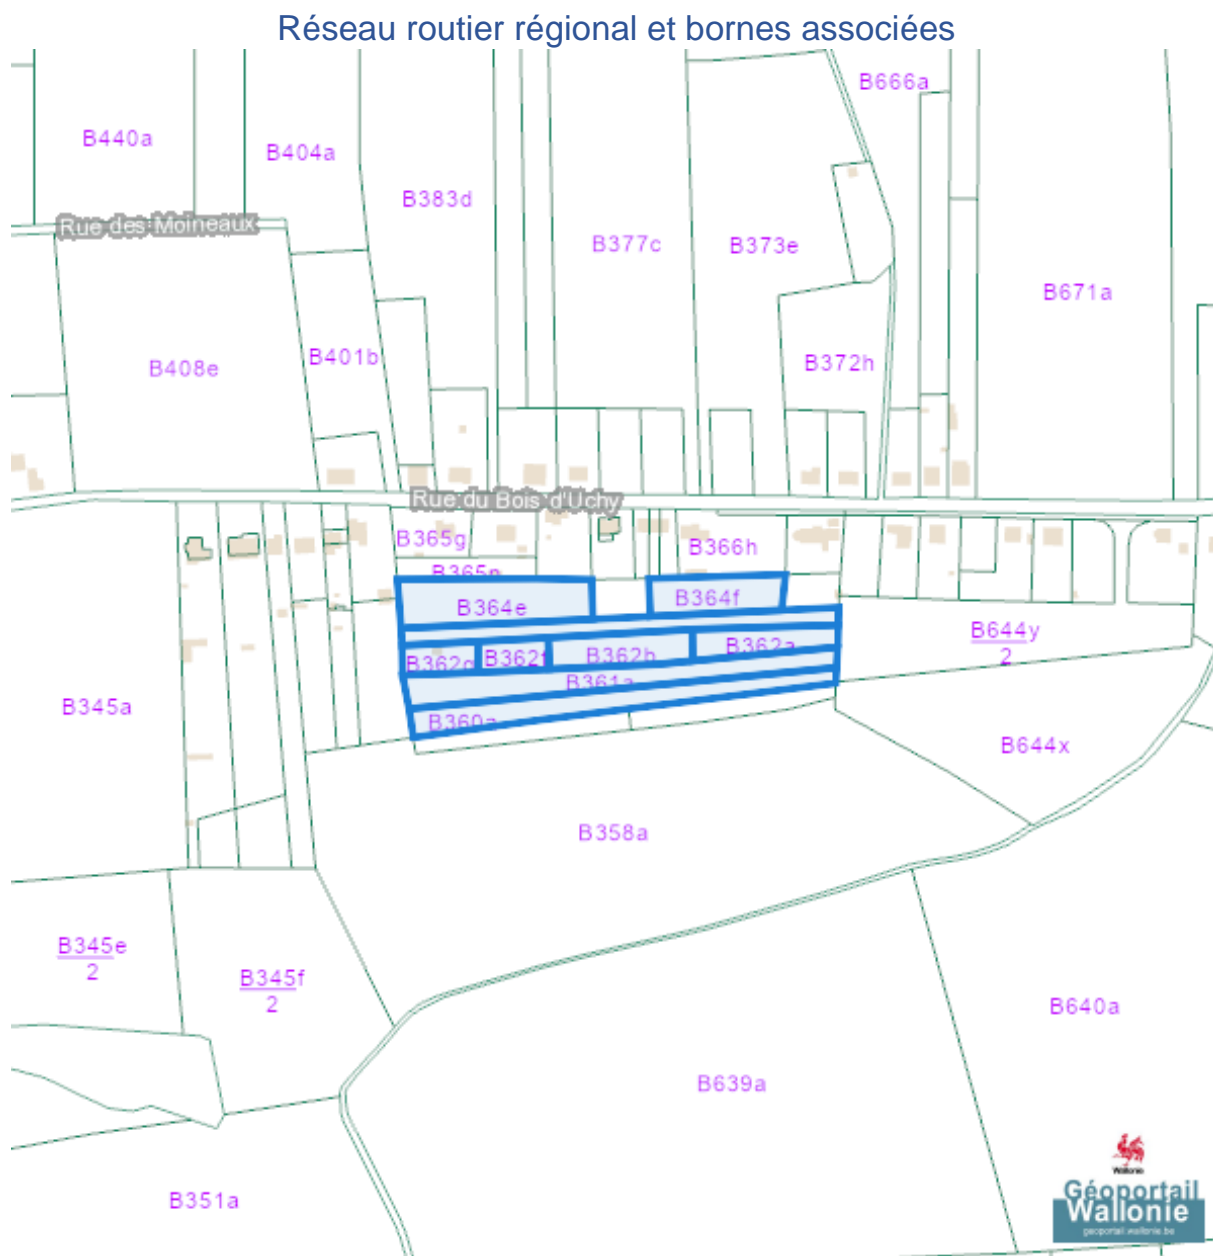

Dizeu L Village, 5573 Martouzin-Neuville
Dizeu L Village, 5573 Martouzin-Neuville
Dessus Le Village, 5573 Martouzin-Neuville
A Paindu, 5573 Martouzin-Neuville
Dizeu Le Village, 5573 Martouzin-Neuville
Dizeu Le Village, 5573 Martouzin-Neuville
Dizeu L Abbaye, 5573 Martouzin-Neuville
Plaindre, 5573 Martouzin-Neuville
Plaindre, 5573 Martouzin-Neuville

Autres cartes

Dossier: 00-00-6345/003