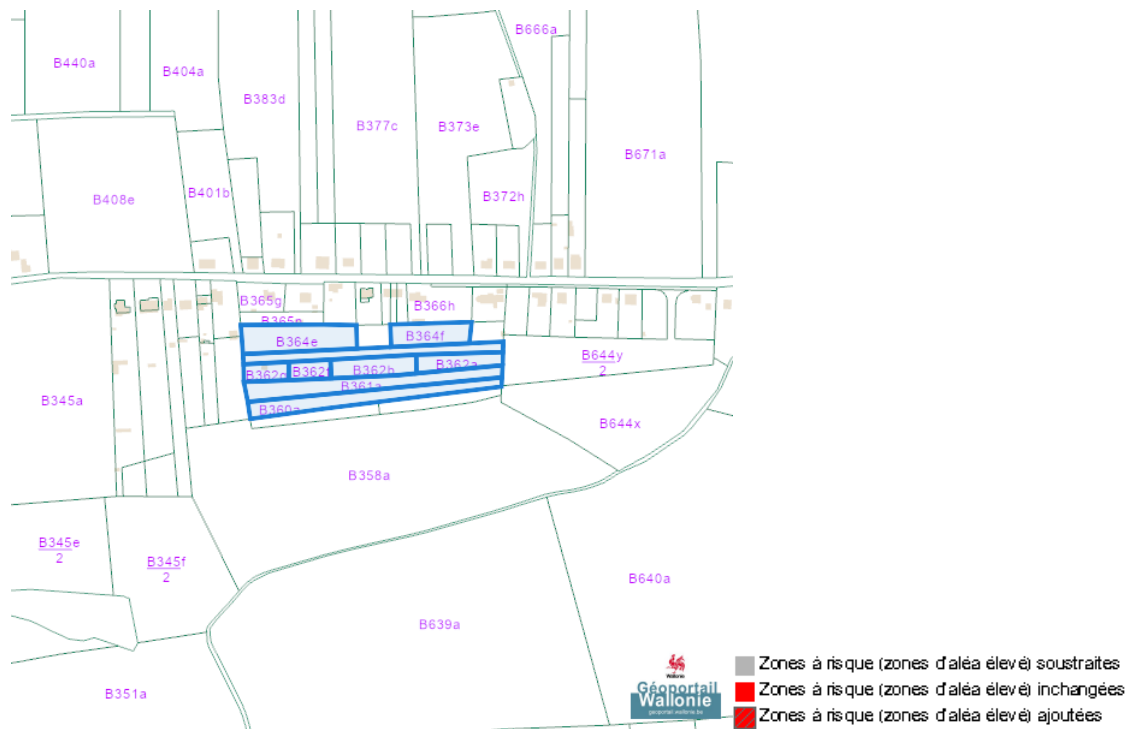

Dizeu L Village, 5573 Martouzin-Neuville
Dizeu L Village, 5573 Martouzin-Neuville
Dessus Le Village, 5573 Martouzin-Neuville
A Paindu, 5573 Martouzin-Neuville
Dizeu Le Village, 5573 Martouzin-Neuville
Dizeu Le Village, 5573 Martouzin-Neuville
Dizeu L Abbaye, 5573 Martouzin-Neuville
Plaindre, 5573 Martouzin-Neuville
Plaindre, 5573 Martouzin-Neuville

Loi sur le contrat d'assurance terrestre

Dossier: 00-00-6345/003