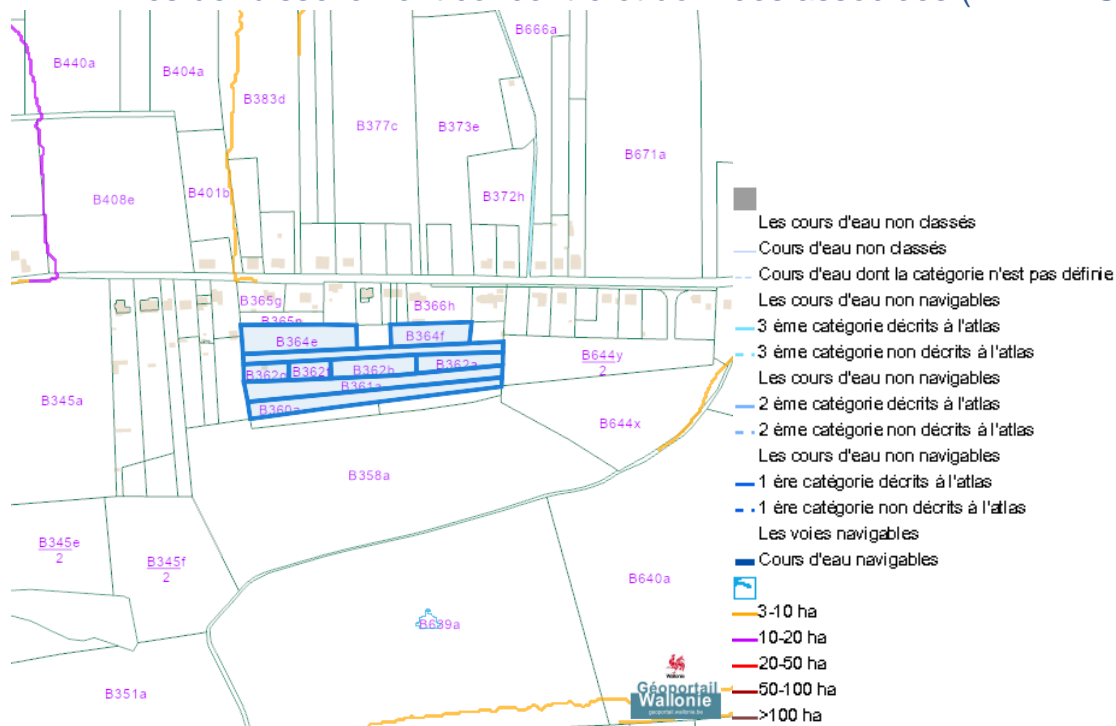

Dizeu L Village, 5573 Martouzin-Neuville
Dizeu L Village, 5573 Martouzin-Neuville
Dessus Le Village, 5573 Martouzin-Neuville
A Paindu, 5573 Martouzin-Neuville
Dizeu Le Village, 5573 Martouzin-Neuville
Dizeu Le Village, 5573 Martouzin-Neuville
Dizeu L Abbaye, 5573 Martouzin-Neuville
Plaindre, 5573 Martouzin-Neuville
Plaindre, 5573 Martouzin-Neuville

Axes de ruissellement concentré et données associées (LIDAXES)

Dossier: 00-00-6345/003