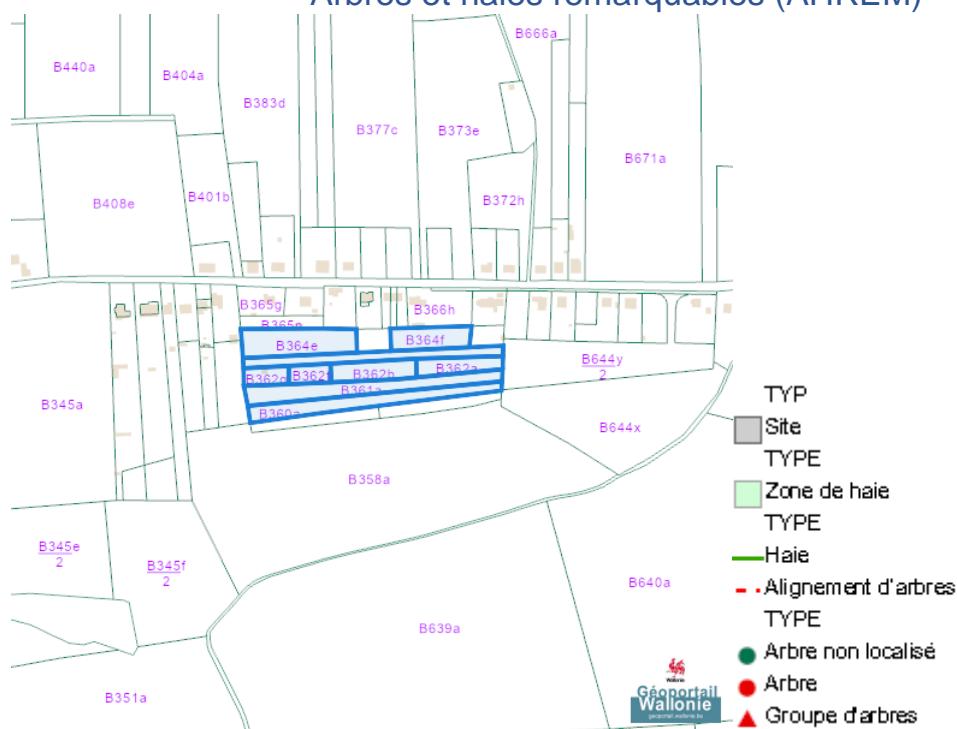

---

Nature

---

Arbres et haies remarquables (AHREM)

Dossier: 00-00-6345/003

Dizeu L Village, 5573 Martouzin-Neuville  
 Dizeu L Village, 5573 Martouzin-Neuville  
 Dessus Le Village, 5573 Martouzin-Neuville  
 A Paindu, 5573 Martouzin-Neuville  
 Dizeu Le Village, 5573 Martouzin-Neuville  
 Dizeu Le Village, 5573 Martouzin-Neuville  
 Dizeu L Abbaye, 5573 Martouzin-Neuville  
 Plaindre, 5573 Martouzin-Neuville  
 Plaindre, 5573 Martouzin-Neuville