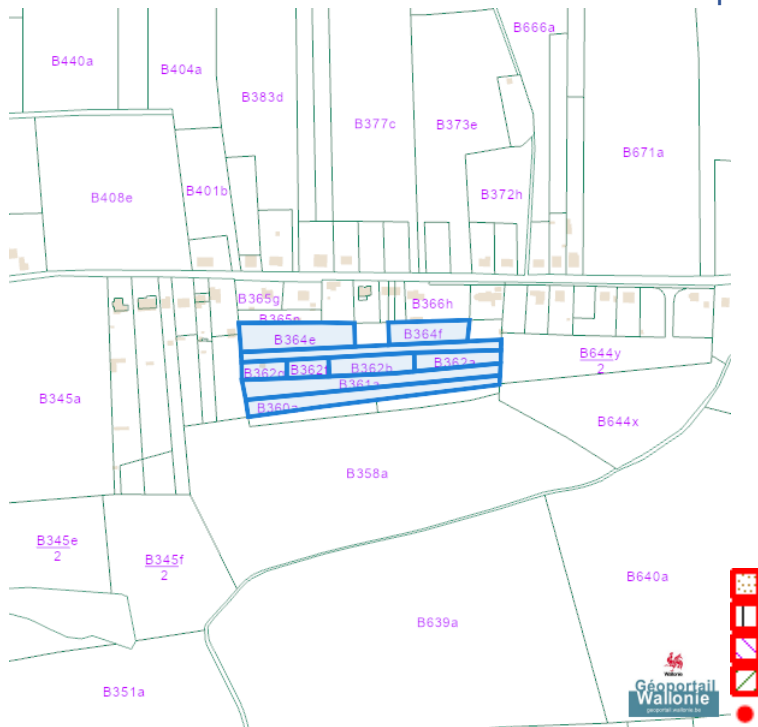

Dizeu L Village, 5573 Martouzin-Neuville
Diseu L Village, 5573 Martouzin-Neuville
Dessus Le Village, 5573 Martouzin-Neuville
A Paindu, 5573 Martouzin-Neuville
Dizeu Le Village, 5573 Martouzin-Neuville
Dizeu Le Village, 5573 Martouzin-Neuville
Dizeu L Abbaye, 5573 Martouzin-Neuville
Plaindre, 5573 Martouzin-Neuville
Plaindre, 5573 Martouzin-Neuville

Patrimoine biens exceptionnels