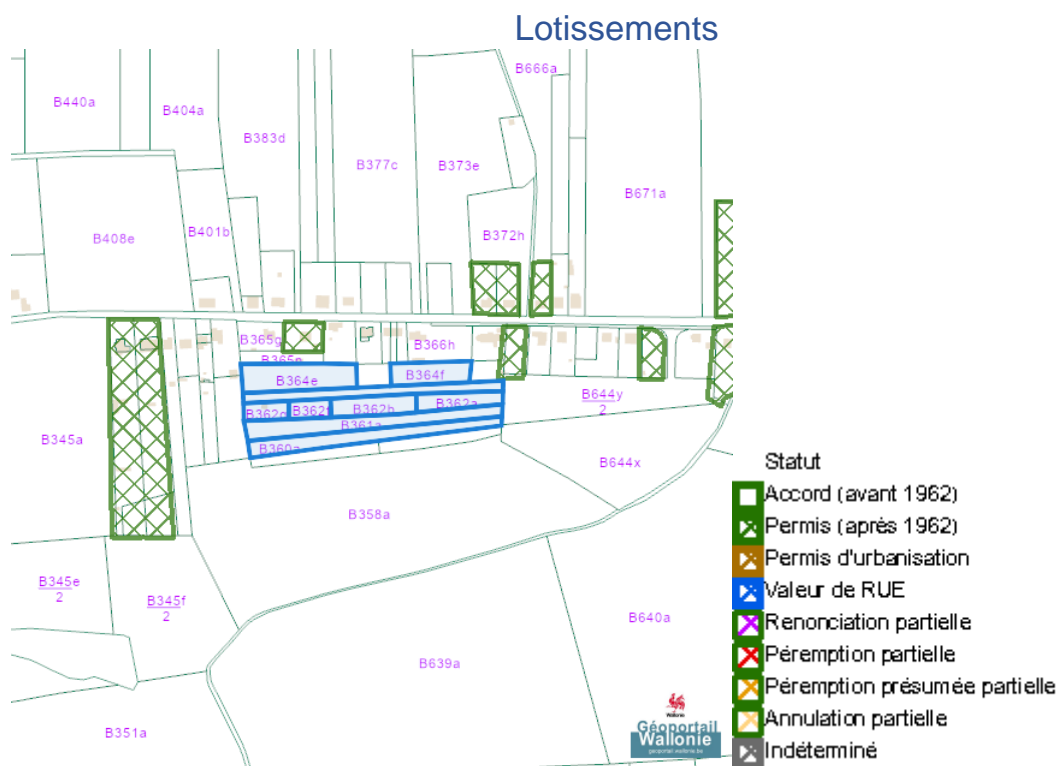

Dizeu L Village, 5573 Martouzin-Neuville
Dizeu L Village, 5573 Martouzin-Neuville
Dessus Le Village, 5573 Martouzin-Neuville
A Paindu, 5573 Martouzin-Neuville
Dizeu Le Village, 5573 Martouzin-Neuville
Dizeu Le Village, 5573 Martouzin-Neuville
Dizeu L Abbaye, 5573 Martouzin-Neuville
Plaindre, 5573 Martouzin-Neuville
Plaindre, 5573 Martouzin-Neuville

Aménagement du territoire

Dossier: 00-00-6345/003