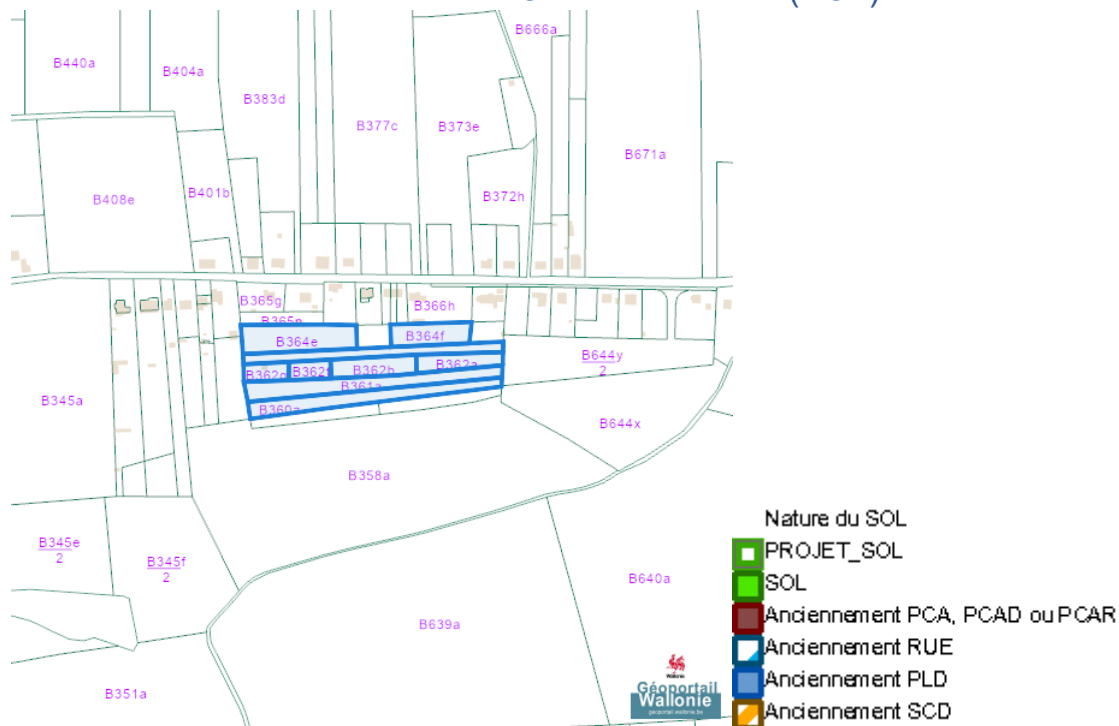

Dizeu L Village, 5573 Martouzin-Neuville
Dizeu L Village, 5573 Martouzin-Neuville
Dessus Le Village, 5573 Martouzin-Neuville
A Paindu, 5573 Martouzin-Neuville
Dizeu Le Village, 5573 Martouzin-Neuville
Dizeu Le Village, 5573 Martouzin-Neuville
Dizeu L Abbaye, 5573 Martouzin-Neuville
Plaindre, 5573 Martouzin-Neuville
Plaindre, 5573 Martouzin-Neuville

Schéma d'Orientation Local (SOL)

Dossier: 00-00-6345/003