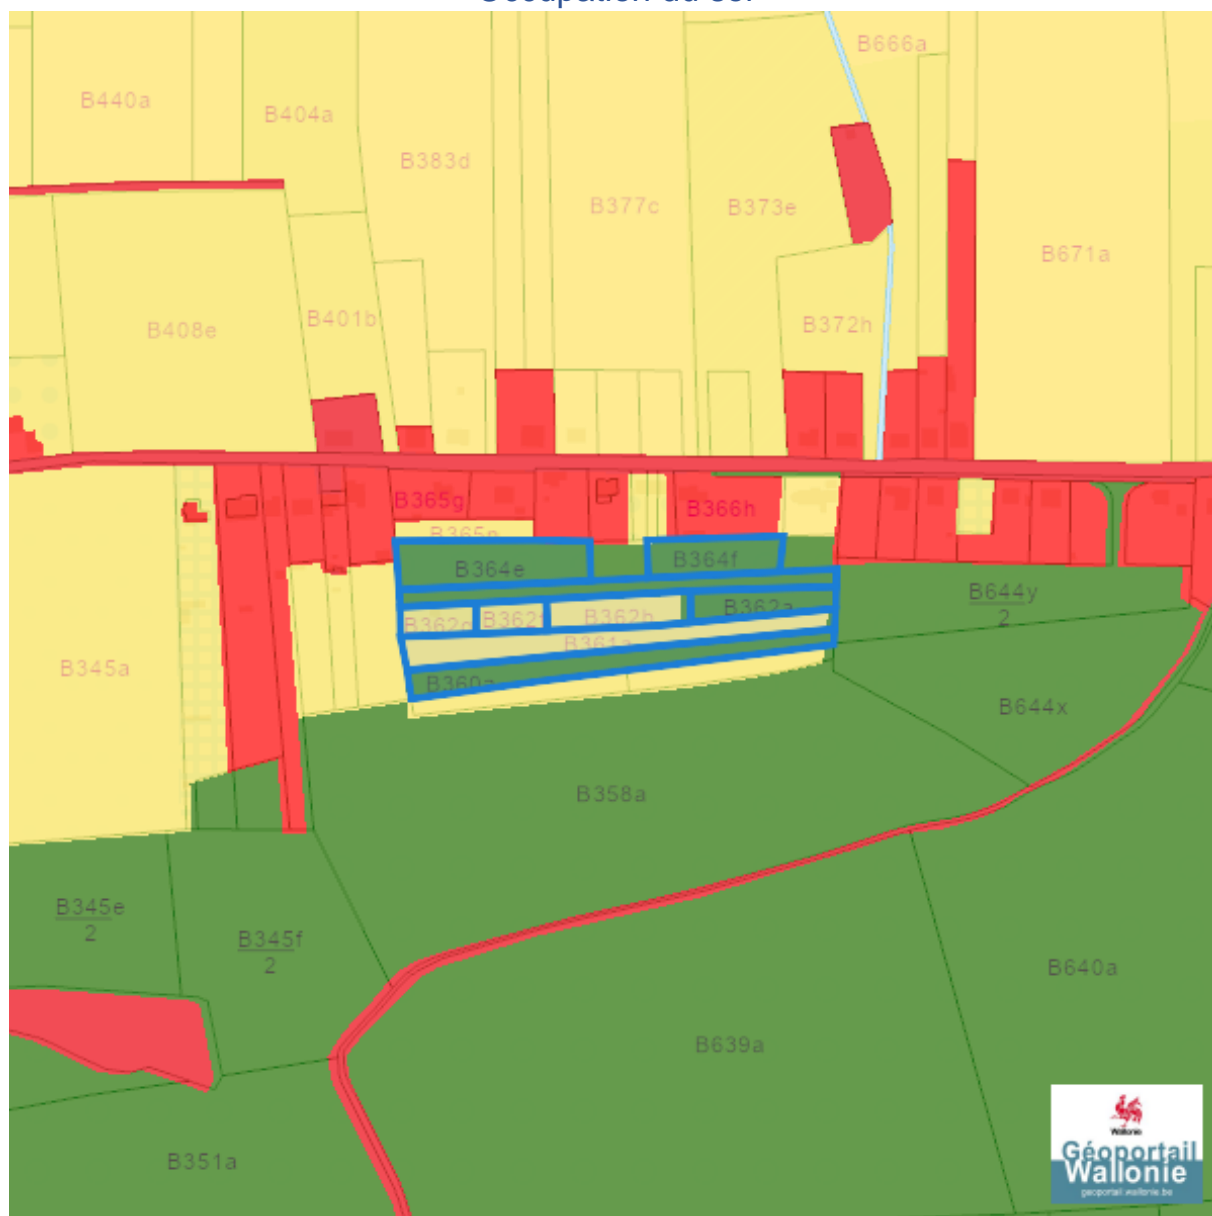

Dizeu L Village, 5573 Martouzin-Neuville
Dizeu L Village, 5573 Martouzin-Neuville
Dessus Le Village, 5573 Martouzin-Neuville
A Paindu, 5573 Martouzin-Neuville
Dizeu Le Village, 5573 Martouzin-Neuville
Dizeu Le Village, 5573 Martouzin-Neuville
Dizeu L Abbaye, 5573 Martouzin-Neuville
Plaindre, 5573 Martouzin-Neuville
Plaindre, 5573 Martouzin-Neuville

Sol et sous-sol

Occupation du sol

Dossier: 00-00-6345/003