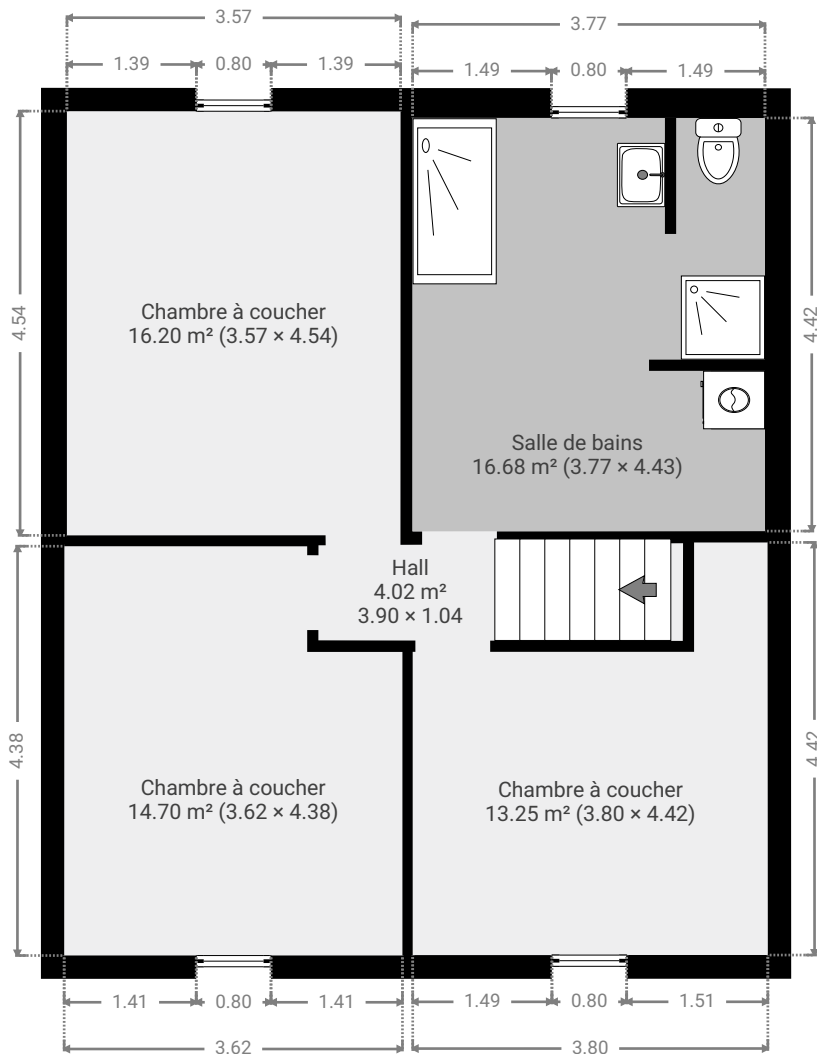

Dinant Froidveau 246

SURFACE TOTALE : 157.18 m² • SURFACE HABITABLE : 125.00 m² • ÉTAGES : 2 • PIÈCES : 11

▼ Rez-de-chaussée

SURFACE TOTALE : 92.36 m² • SURFACE HABITABLE : 60.19 m² • PIÈCES : 6

CE PLAN EST FOURNI EN LETAT SANS GARANTIE D'AUCUNE SORTE. Notavisit N'ACCORDE AUCUNE GARANTIE, Y COMPRIS, SANS S'Y LIMITER, DES GARANTIES QUANT À LA QUALITE ET À LA PRÉCISION DES DIMENSIONS.

Dinant Froidveau 246

SURFACE TOTALE : 157.18 m² • SURFACE HABITABLE : 125.00 m² • ÉTAGES : 2 • PIÈCES : 11

▼ 1er étage

SURFACE TOTALE : 64.81 m² • SURFACE HABITABLE : 64.81 m² • PIÈCES : 5

CE PLAN EST FOURNI EN LETAT SANS GARANTIE D'AUCUNE SORTE. Notavisit N'ACCORDE AUCUNE GARANTIE, Y COMPRIS, SANS S'Y LIMITER, DES GARANTIES QUANT À LA QUALITE ET À LA PRÉCISION DES DIMENSIONS.