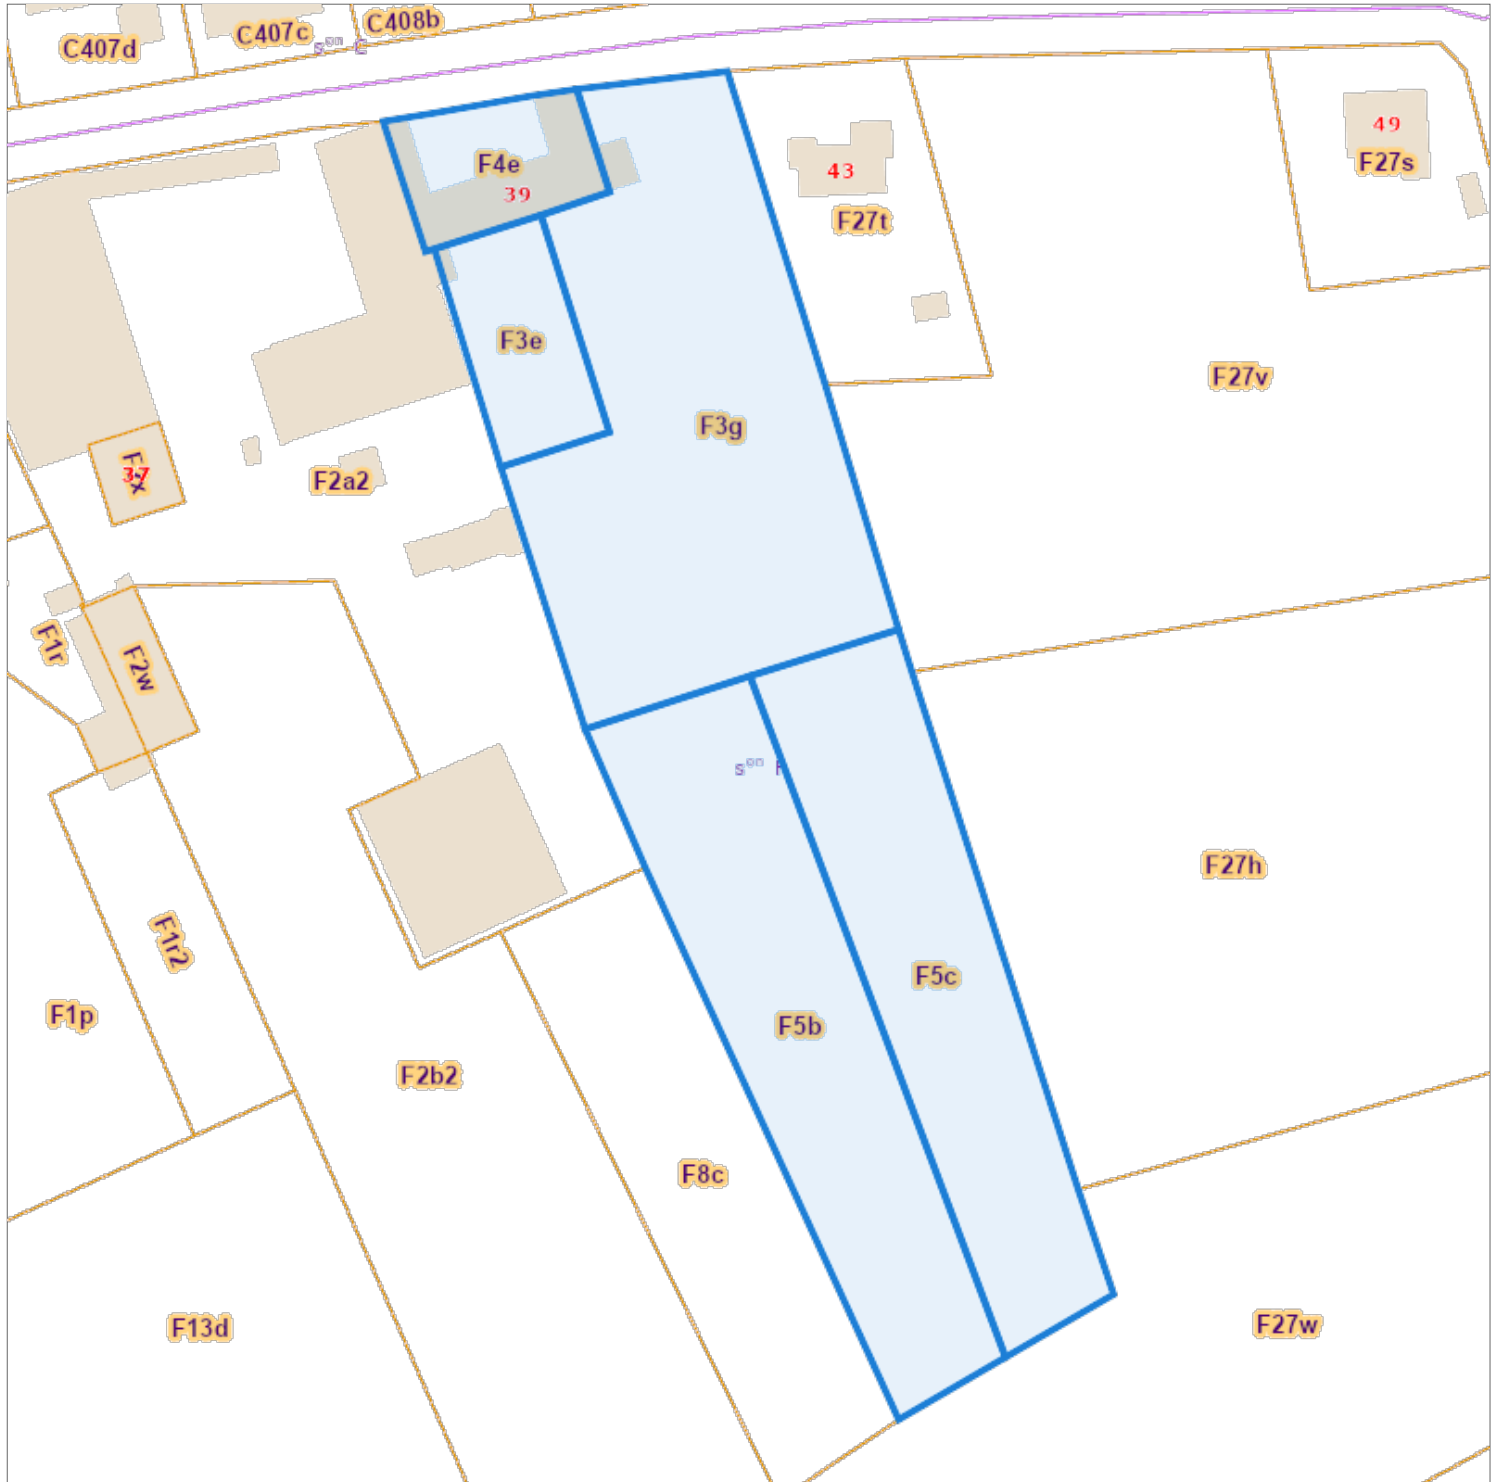

Recherche cadastrale

Situation la plus récente

Parcelles:

Capakey	Adresse	Identifié par
25005F0003/00E000	CHAMP DU PETIT VEAU , Beauvechain	Capakey
25005F0003/00G000	CHP DU PETIT VEAU , Beauvechain	Capakey
25005F0004/00E000	Rue de Wavre 39, 1320 Beauvechain	Capakey
25005F0005/00B000	CHAMP DU PETIT VEAU , Beauvechain	Capakey
25005F0005/00C000	CHAMP DU PETIT VEAU , Beauvechain	Capakey