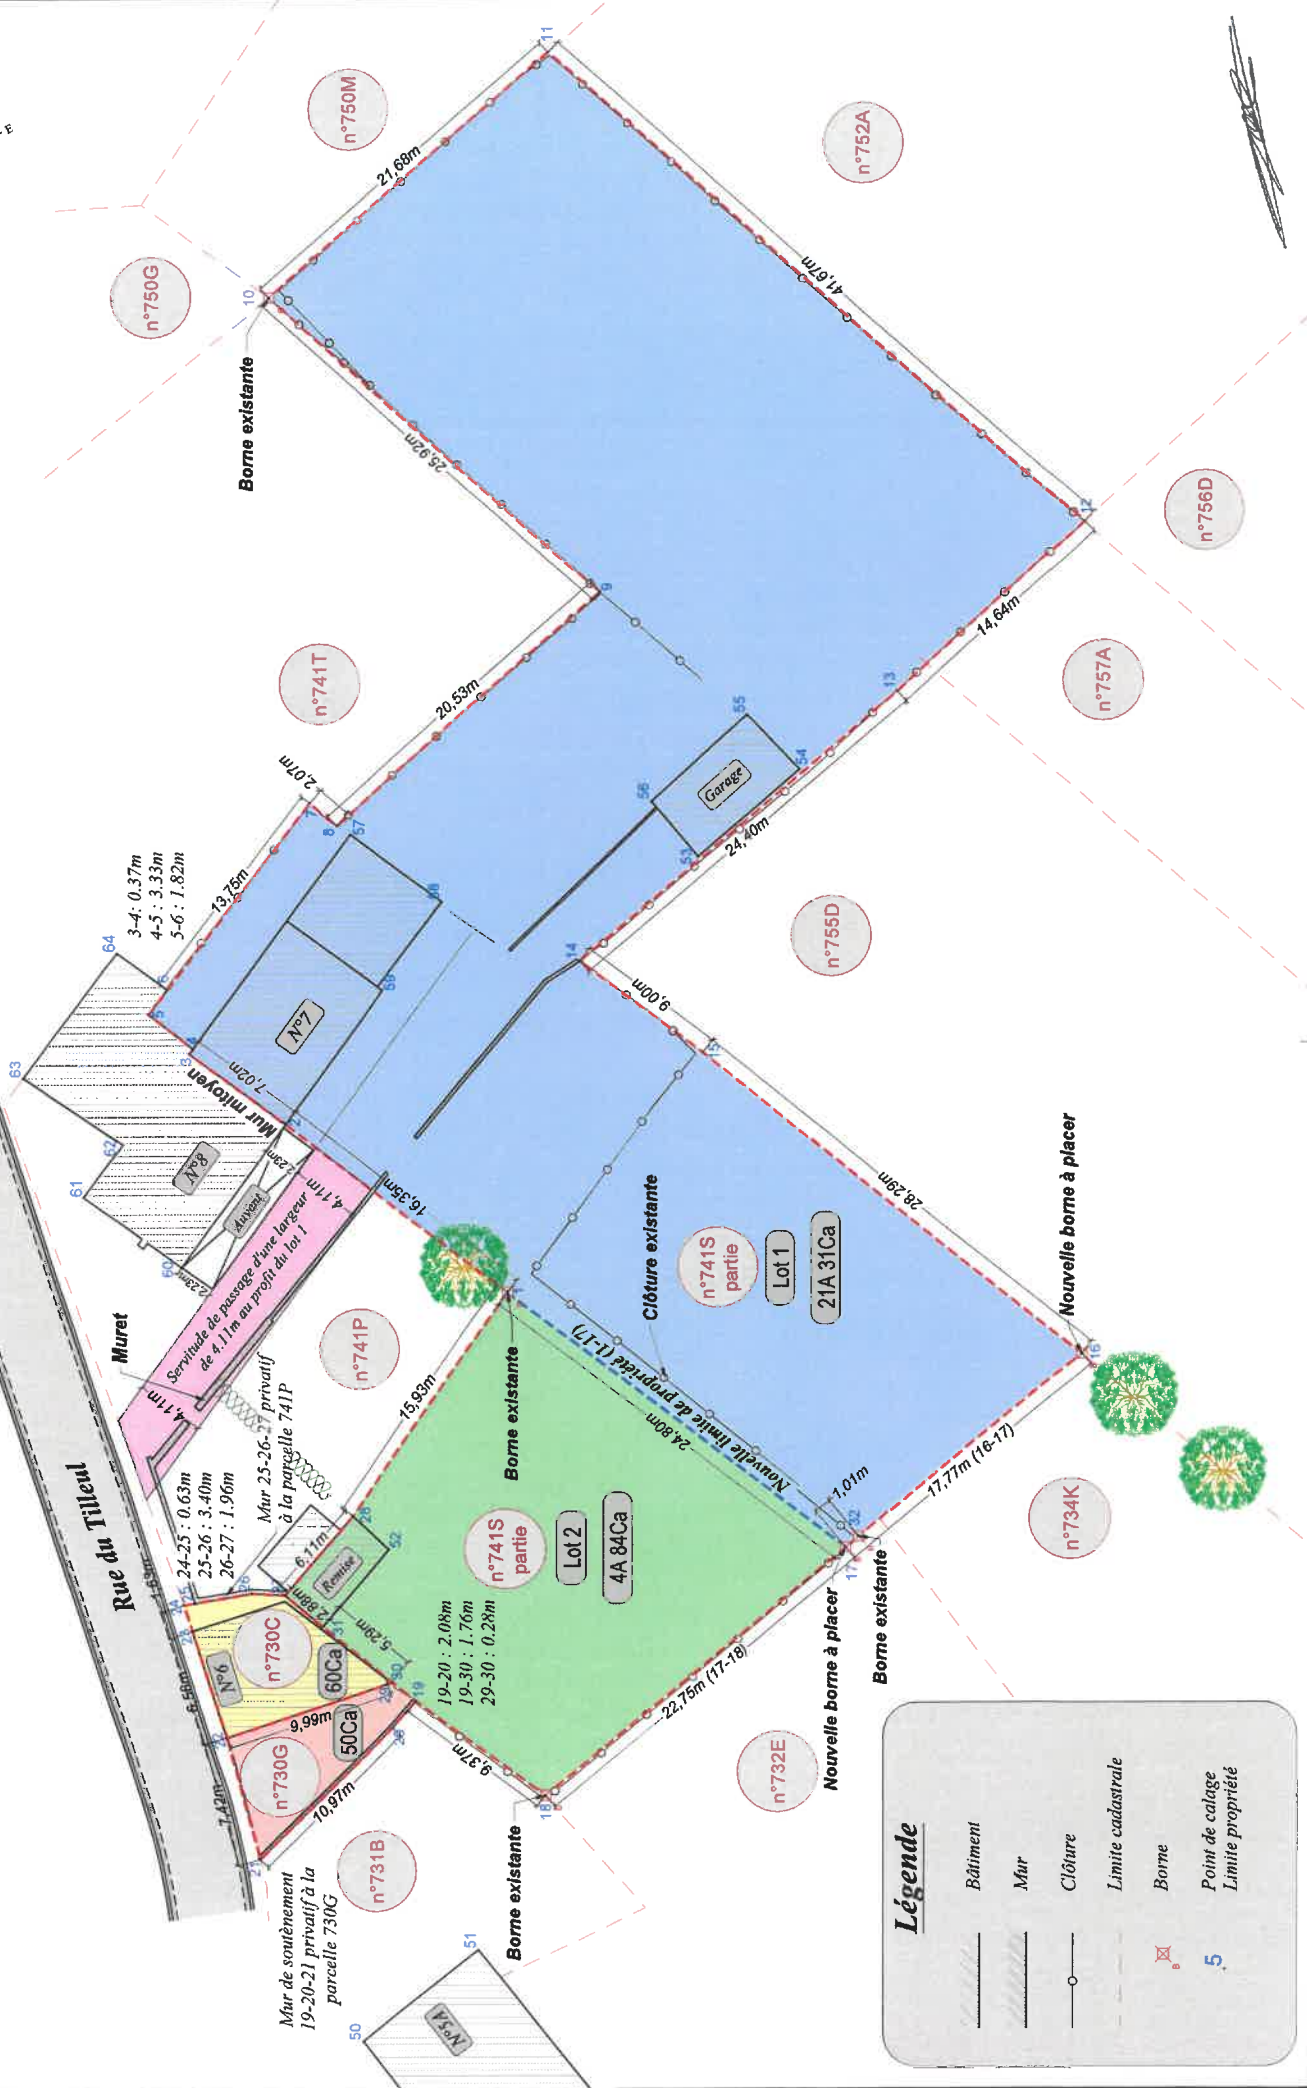

Commune de Somme-Leuze
 1ère Division - Section A - n°730C, 730G et 741S
 Plan de mesurage, de bornage et de division

Echelle: 1/300

Légende

- Bâtiment
- Mur
- Clôture
- Limite cadastrale
- Borne
- Point de calage
- Limite propriété