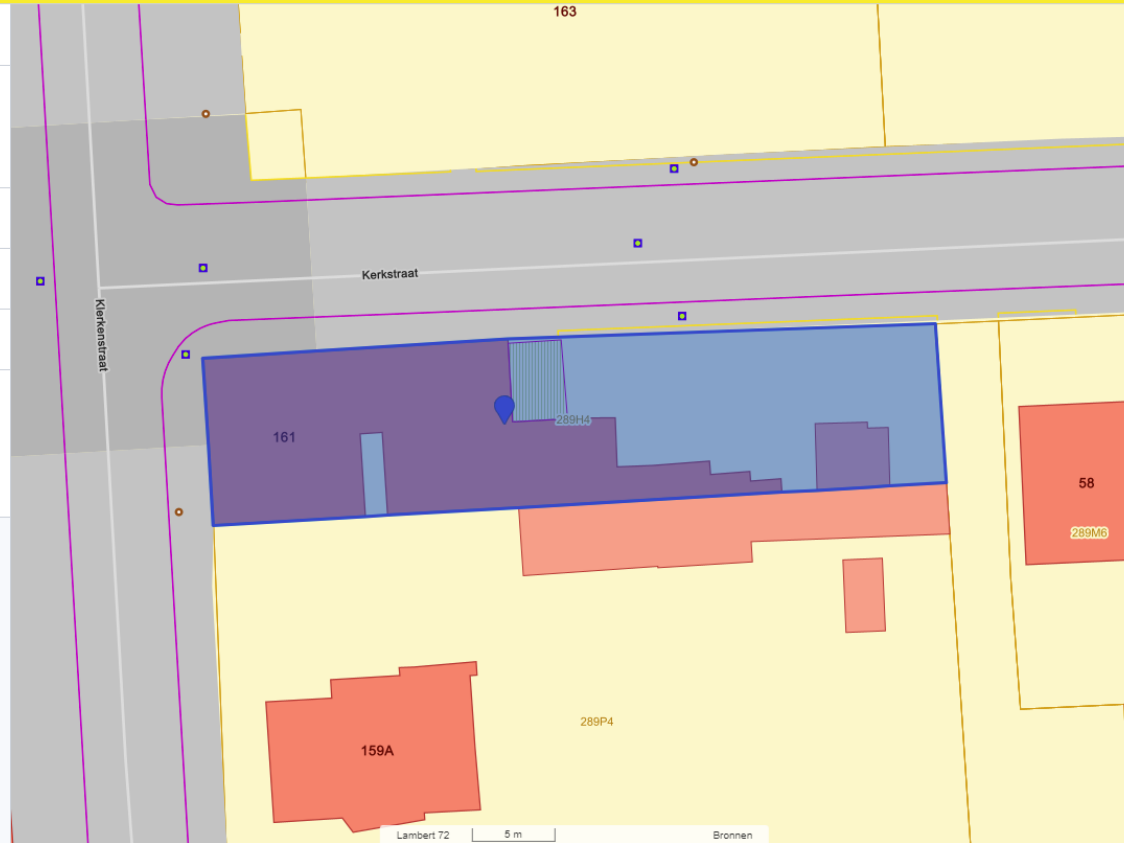

GEOPUNT Algemene kaart

Menu

Perceel

33014C0289/00H004

DICHTSTBIJZIJNDE ADRES
Klerkenstraat 161, 8920 Langemark-Poelkapelle

[Website van Langemark-Poelkapelle](#)

[Kadastrale informatie](#)

[Coördinaten](#)

Digitale boswijzer Vlaanderen 2021

Boswijzer **Geen bos**
Definitie Bodembedekking die niet aan de definitie van 'Bos' voldoet

[Alles openklappen](#)

Lagen

Natuur en milieu > Bos

- Bebossing op de Ferrariskaarten
- Bebossing op de Vandermaelenkaarten
- Bebossing op de topografische kaarten
- Boskartering 1990
- Bosreferentielaaag 2000
- Digitale boswijzer Vlaanderen 2021
- Digitale boswijzer Vlaanderen 2018
- Digitale boswijzer Vlaanderen 2015
- Digitale boswijzer Vlaanderen 2012
- Digitale boswijzer Vlaanderen 2009
- Groenkaart Vlaanderen 2021
- Groenkaart Vlaanderen 2018