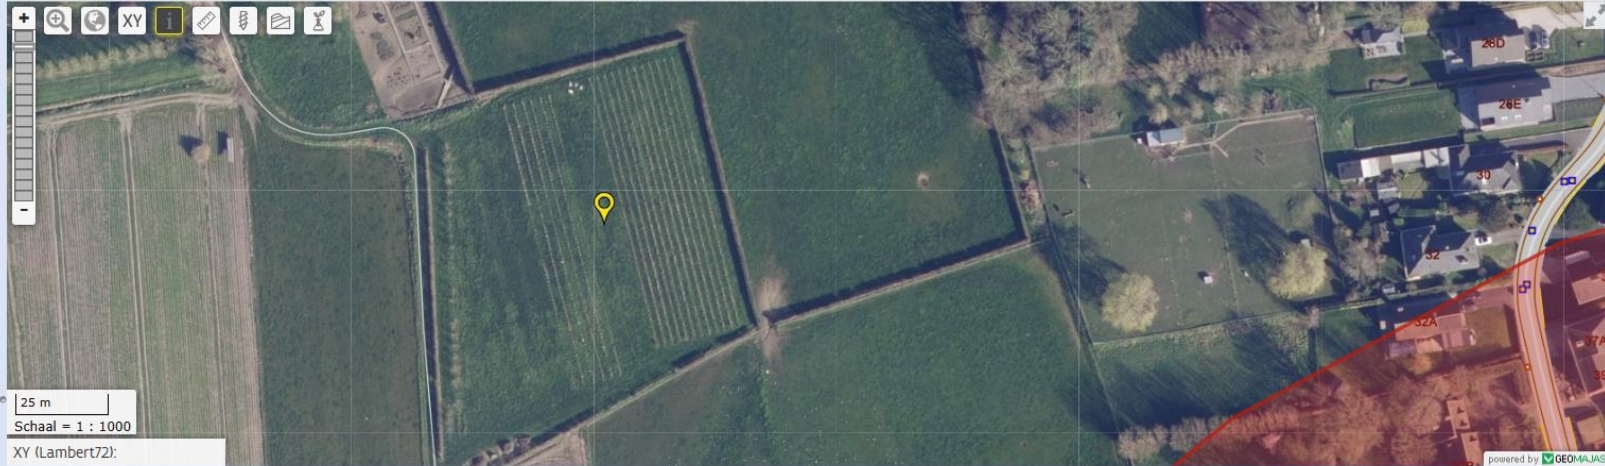

PFAS

[Help](#) [Terug naar Portaal](#)

🏠 ★ 🗨️ ⏪

Hogestraat 115, 8830 Hooglede

Selecteer gebied 📍 🏠 🔄 PFAS

Zoekregels

Kaartbeeld instellen

Indien de kaartlaag niet zichtbaar is, zoom in (tot op 1:20.000 voor sommige kaartlagen).

Resultaten voor de doorprik

Locatie: XY (Lambert72) = 58571 186215 / GPS (Lat/Long) = 50,9790 3,0668 / Z (DHM II) = 36,77 m TAW

Dichtstbijzijnde adres: Hogestraat 115, 8830 Hooglede

Actuele no regret zones (PFAS):

Datum: 29/01/2025 17:16
Bron: <https://www.dov.vlaanderen.be/zoeken-ocdov/DovAppZoeken/>
Aansprakelijkheidsclausule: De gegevens worden enkel meegedeeld ter informatie. De Vlaamse overheid kan niet verantwoordelijk worden gesteld voor de gevolgen van welk gebruik dan ook.
Locatie: **XY** (Lambert72) = 58571 186215 / **GPS** (Lat/Long) = 50,9790 3,0668 / **Z** (DHM II) = 36,77 m TAW
Dichtstbijzijnde adres: Hogestraat 115, 8830 Hooglede