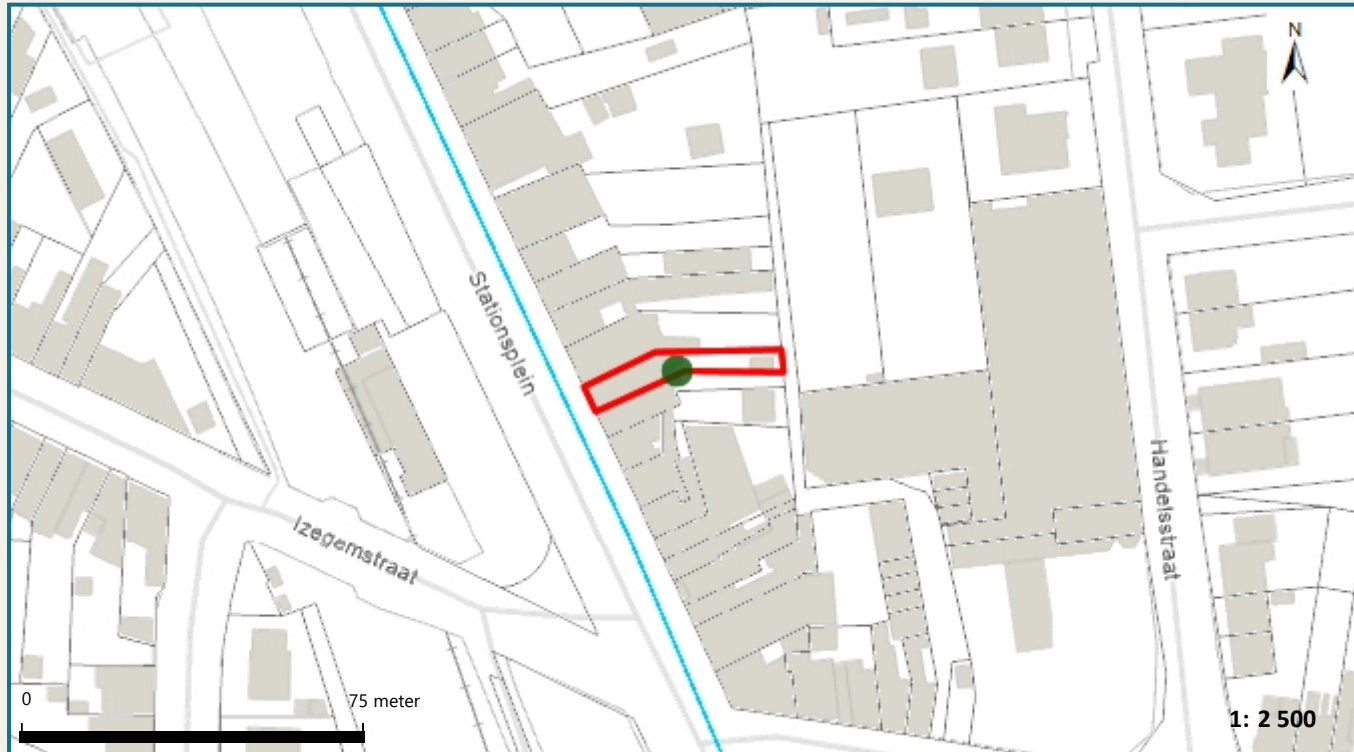

Vlaanderen
is milieu

Kaartafdruk Risicozones overstromingen m.b.t. de natuurrampenverzekering

Versie kaart: *januari 2018*

Het perceel te Ingelmunster, afdeling , sectie C met perceelnummer 0790/00W003
bevindt zich niet in een risicozone voor overstromingen

Waterbeheerder:

Datum kaartafdruk: 20/05/2024

Voor meer beleidsinformatie: www.integraalwaterbeleid.be

Voor meer kaartmateriaal: www.waterinfo.be/watertoets

Legende

- Kadastrale Percelen
- Aslijnen Waterlopen
- Bevaarbaar
- Onbevaarbaar cat. 1
- Onbevaarbaar cat. 2
- Onbevaarbaar cat. 3
- Niet Geklasseerd
- nieuwe risicozones
- bevestigde risicozone
- geen risico meer