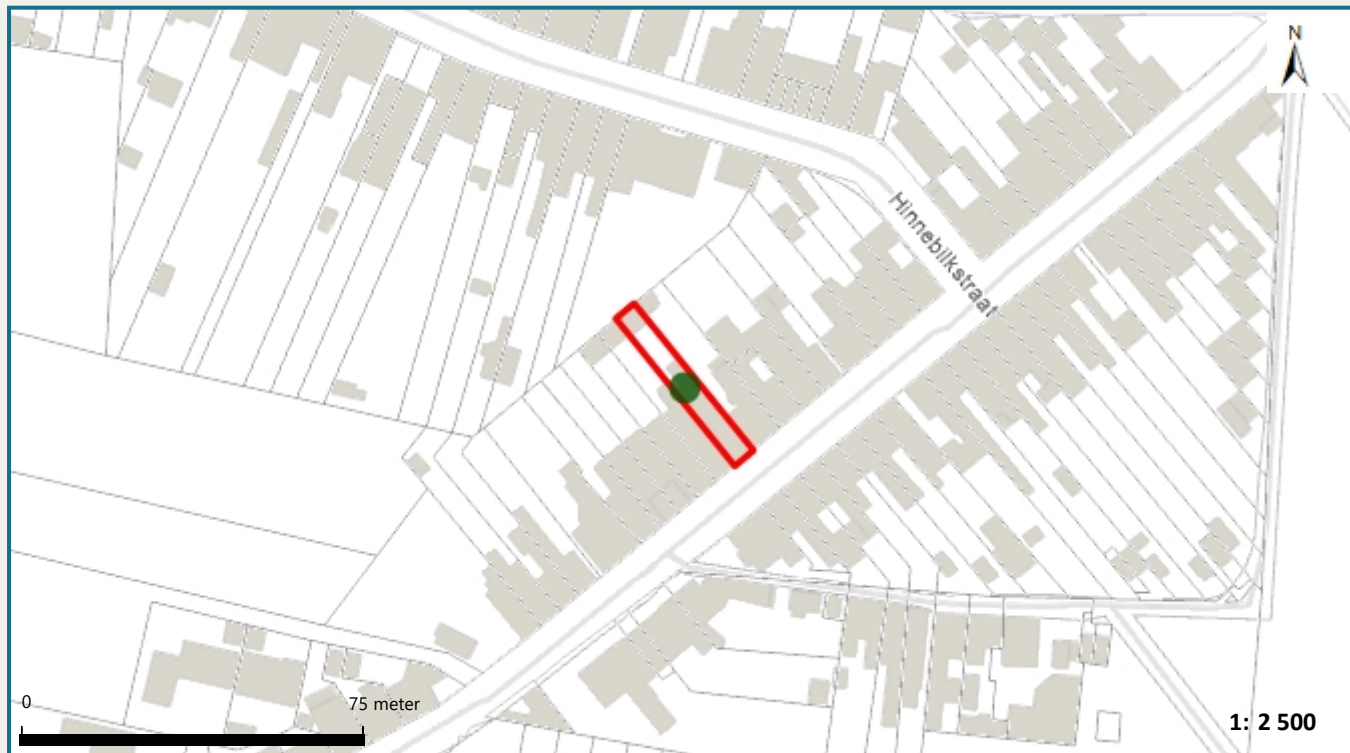

Vlaanderen
is milieu

Kaartafdruk Risicozones overstromingen m.b.t. de natuurrampenverzekering

Versie kaart: *januari 2018*

Het perceel te Ingelmunster, afdeling , sectie B met perceelnummer 0663/00H008
bevindt zich niet in een risicozone voor overstromingen

Waterbeheerder: Provincie West-Vlaanderen

Datum kaartafdruk: 24/01/2023

Voor meer beleidsinformatie: www.integraalwaterbeleid.be

Voor meer kaartmateriaal: www.waterinfo.be/watertoets

Legende

- Kadastrale Percelen
- Aslijnen Waterlopen
- Bevaarbaar
- Onbevaarbaar cat. 1
- Onbevaarbaar cat. 2
- Onbevaarbaar cat. 3
- Niet Geklasseerd
- nieuwe risicozones
- bevestigde risicozone
- geen risico meer

Risicozones zoals afgebakend volgens Koninklijk besluit van 20 september 2017 tot wijziging van het koninklijk besluit van 28 februari 2007 tot afbakening van de risicozones met betrekking tot de verzekering tegen natuurrampen in uitvoering van de wet op de landverzekeringsovereenkomst
www.integraalwaterbeleid.be