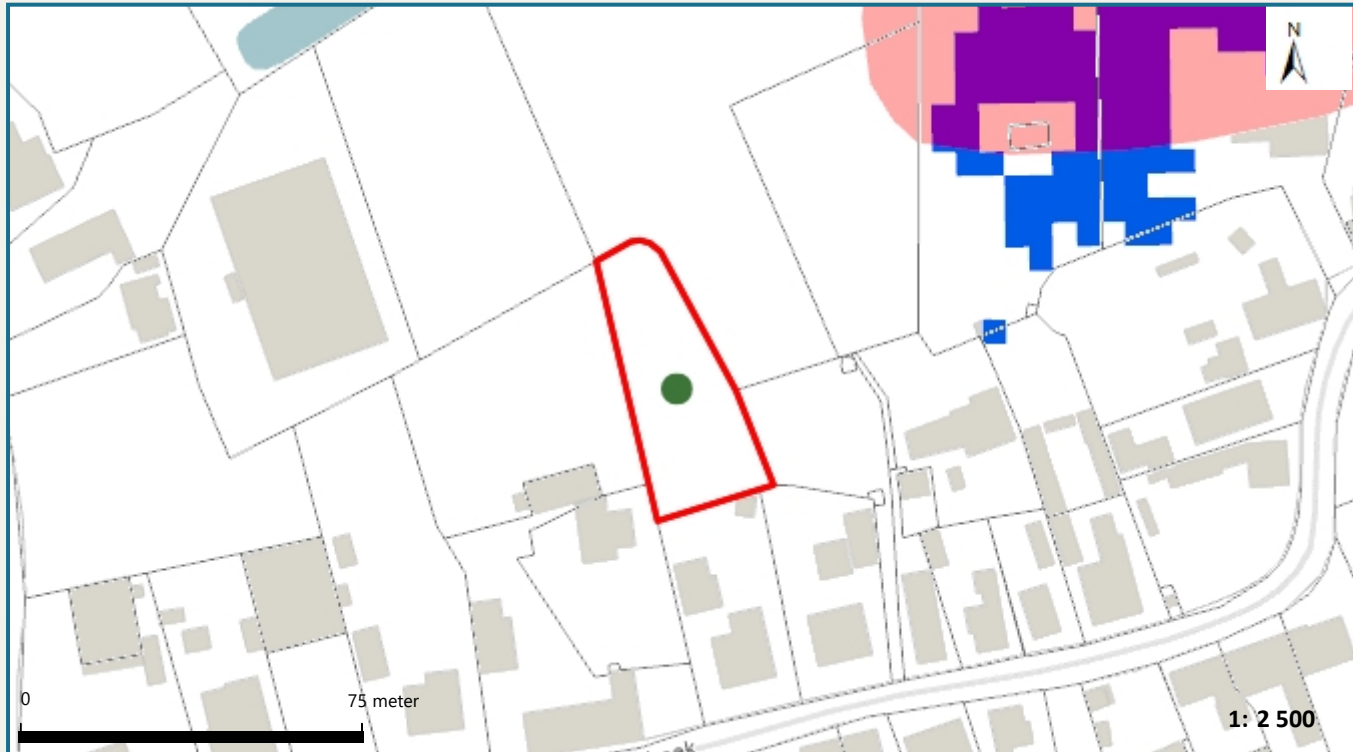

Het perceel te Ingelmunster, afdeling , sectie B met perceelnummer 1654/00B000
bevindt zich niet in een risicozone voor overstromingen

Waterbeheerder:

Datum kaartafdruk: 19/12/2024

Voor meer beleidsinformatie: www.integraalwaterbeleid.be

Voor meer kaartmateriaal: waterinfo.vlaanderen.be/watertoets

Legende

- Kadastrale Percelen
- Aslijnen Waterlopen
- Bevaarbaar
- Onbevaarbaar cat. 1
- Onbevaarbaar cat. 2
- Onbevaarbaar cat. 3
- Niet Geklasseerd
- nieuwe risicozones
- bevestigde risicozone
- geen risico meer

Risicozones zoals afgebakend volgens Koninklijk besluit van 20 september 2017 tot wijziging van het koninklijk besluit van 28 februari 2007 tot afbakening van de risicozones met betrekking tot de verzekering tegen natuurrampen in uitvoering van de wet op de landverzekeringsovereenkomst
www.integraalwaterbeleid.be