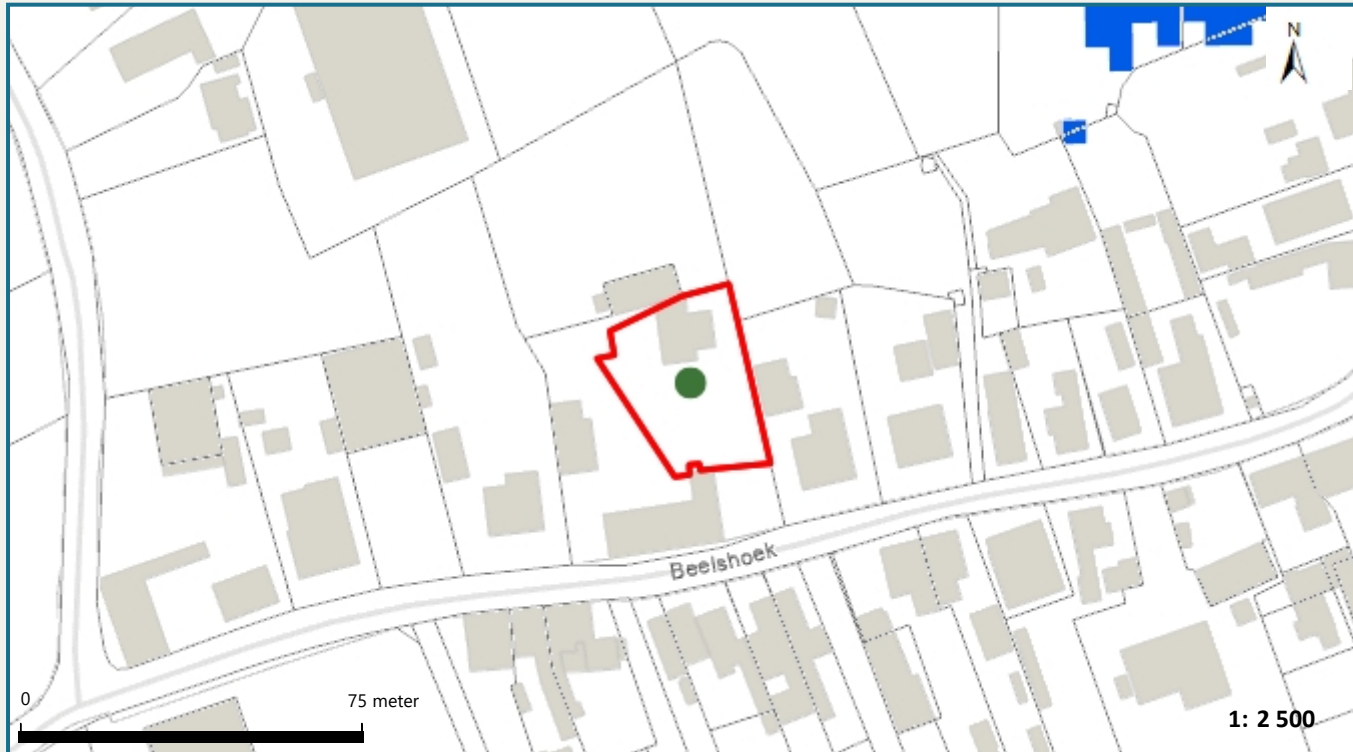

Het perceel te Ingelmunster, afdeling , sectie B met perceelnummer 1656/00G000
bevindt zich niet in een risicozone voor overstromingen

Waterbeheerder:

Datum kaartafdruk: 19/12/2024

Voor meer beleidsinformatie: www.integraalwaterbeleid.be

Voor meer kaartmateriaal: waterinfo.vlaanderen.be/watertoets

Legende

- Kadastrale Percelen
- Aslijnen Waterlopen
- Bevaarbaar
- Onbevaarbaar cat. 1
- Onbevaarbaar cat. 2
- Onbevaarbaar cat. 3
- Niet Geklasseerd
- nieuwe risicozones
- bevestigde risicozone
- geen risico meer

Risicozones zoals afgebakend volgens Koninklijk besluit van 20 september 2017 tot wijziging van het koninklijk besluit van 28 februari 2007 tot afbakening van de risicozones met betrekking tot de verzekering tegen natuurrampen in uitvoering van de wet op de landverzekeringsovereenkomst
www.integraalwaterbeleid.be