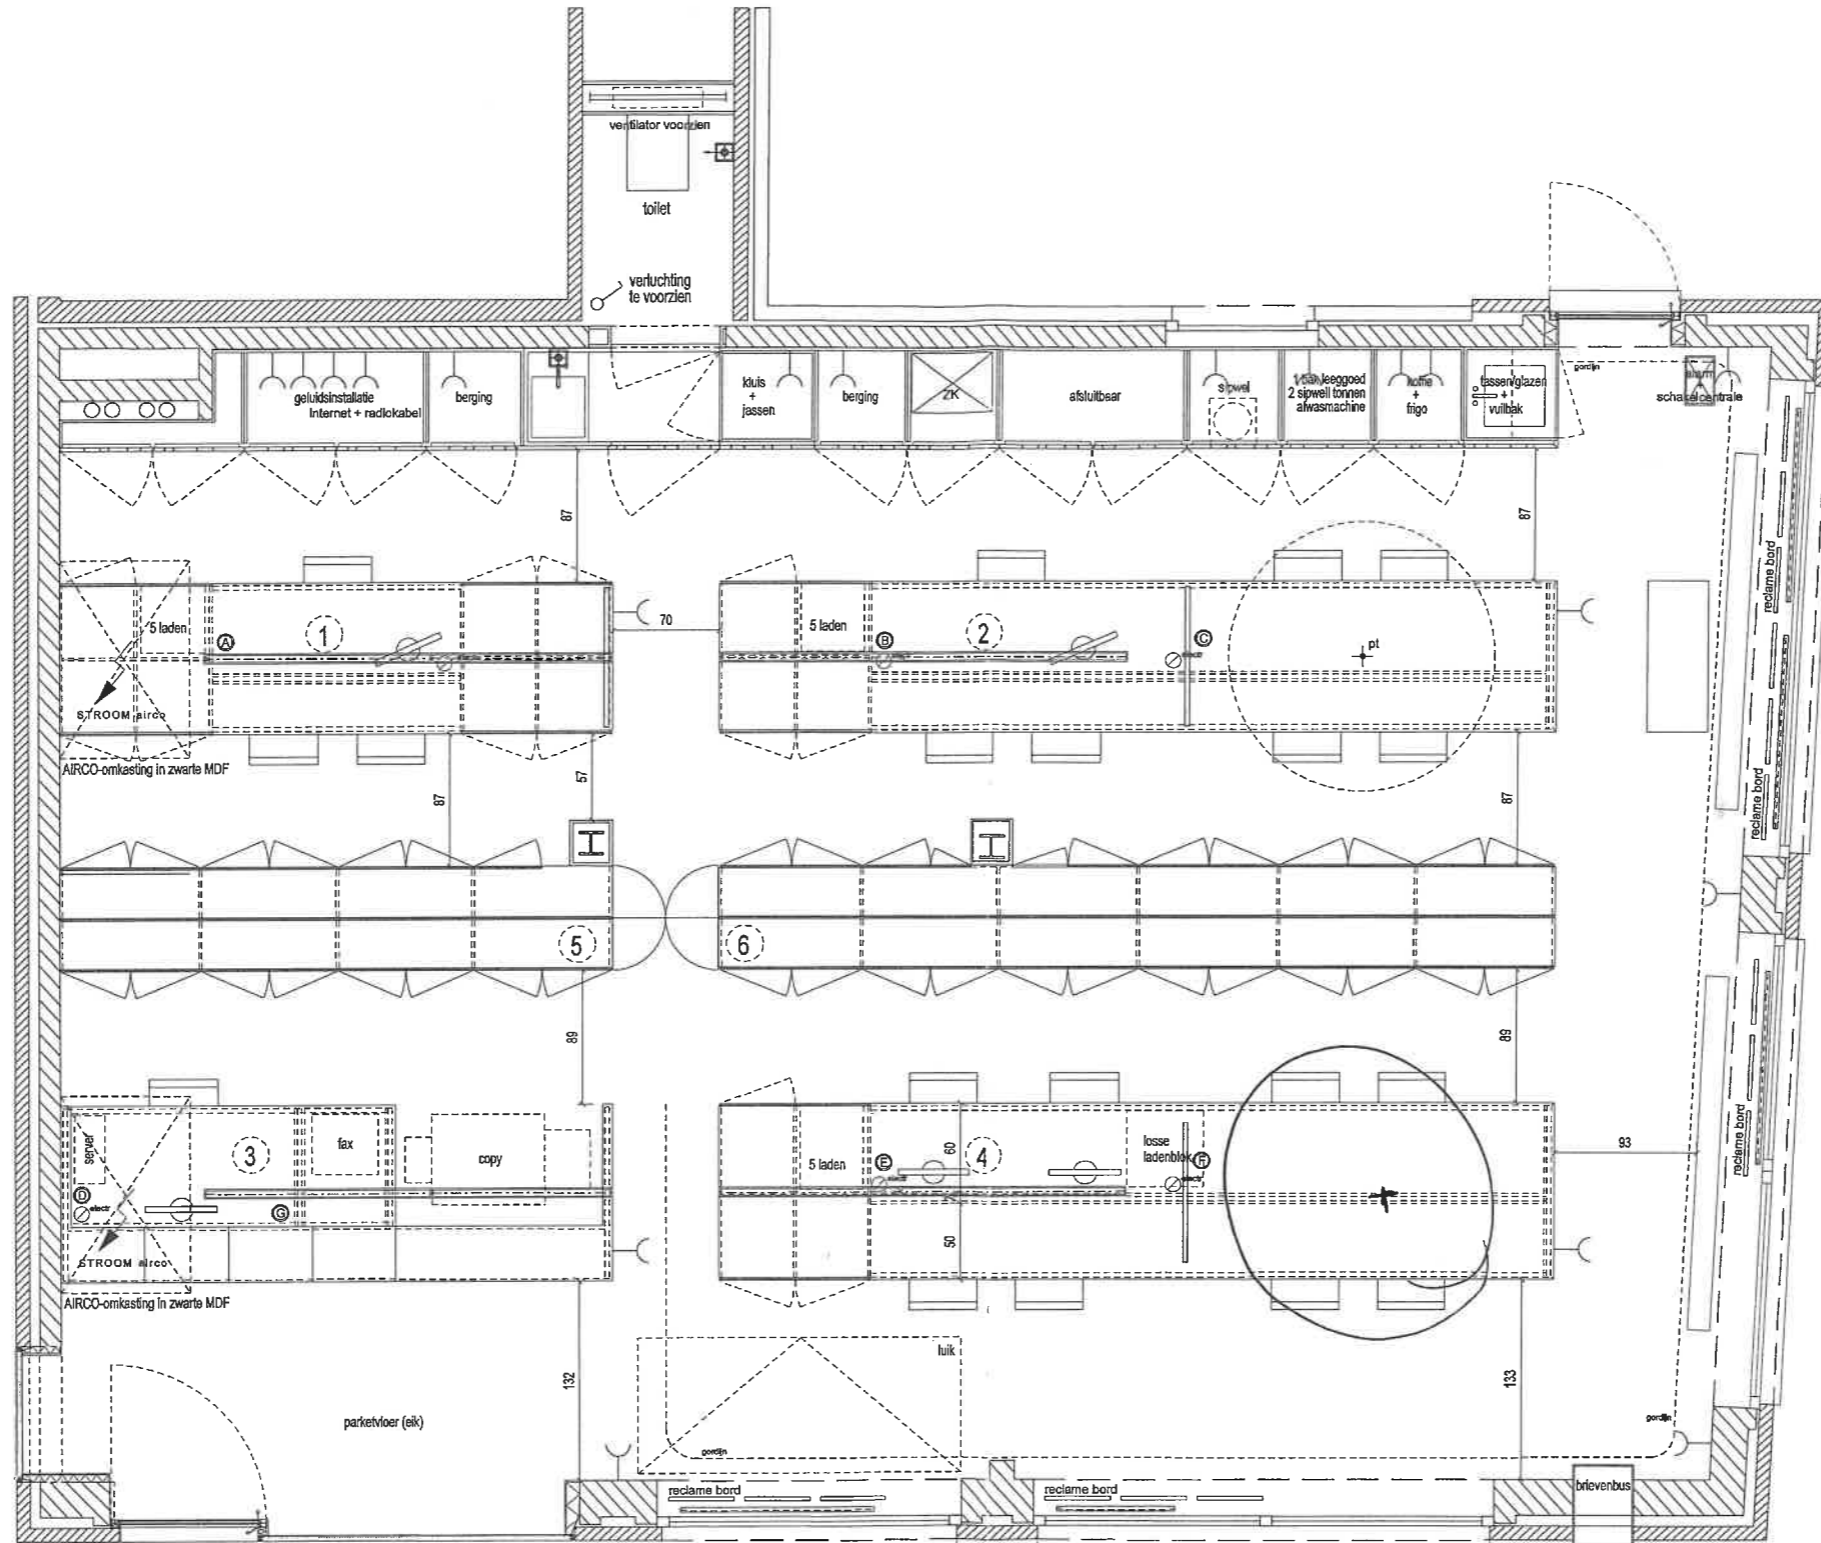

ARPER
CATIFA (Breed)
Bicolor

A B C D E F G
6 X stopcontacten
4 x netwerk

multiline rektia ES120 of 65/65
(1,50m + 1,20m)

Krön mini down 40°

TL 5 n° 830

alarm en schakelcentrale

stopcontact

schakelaar

sphere diam 178

stroom airco