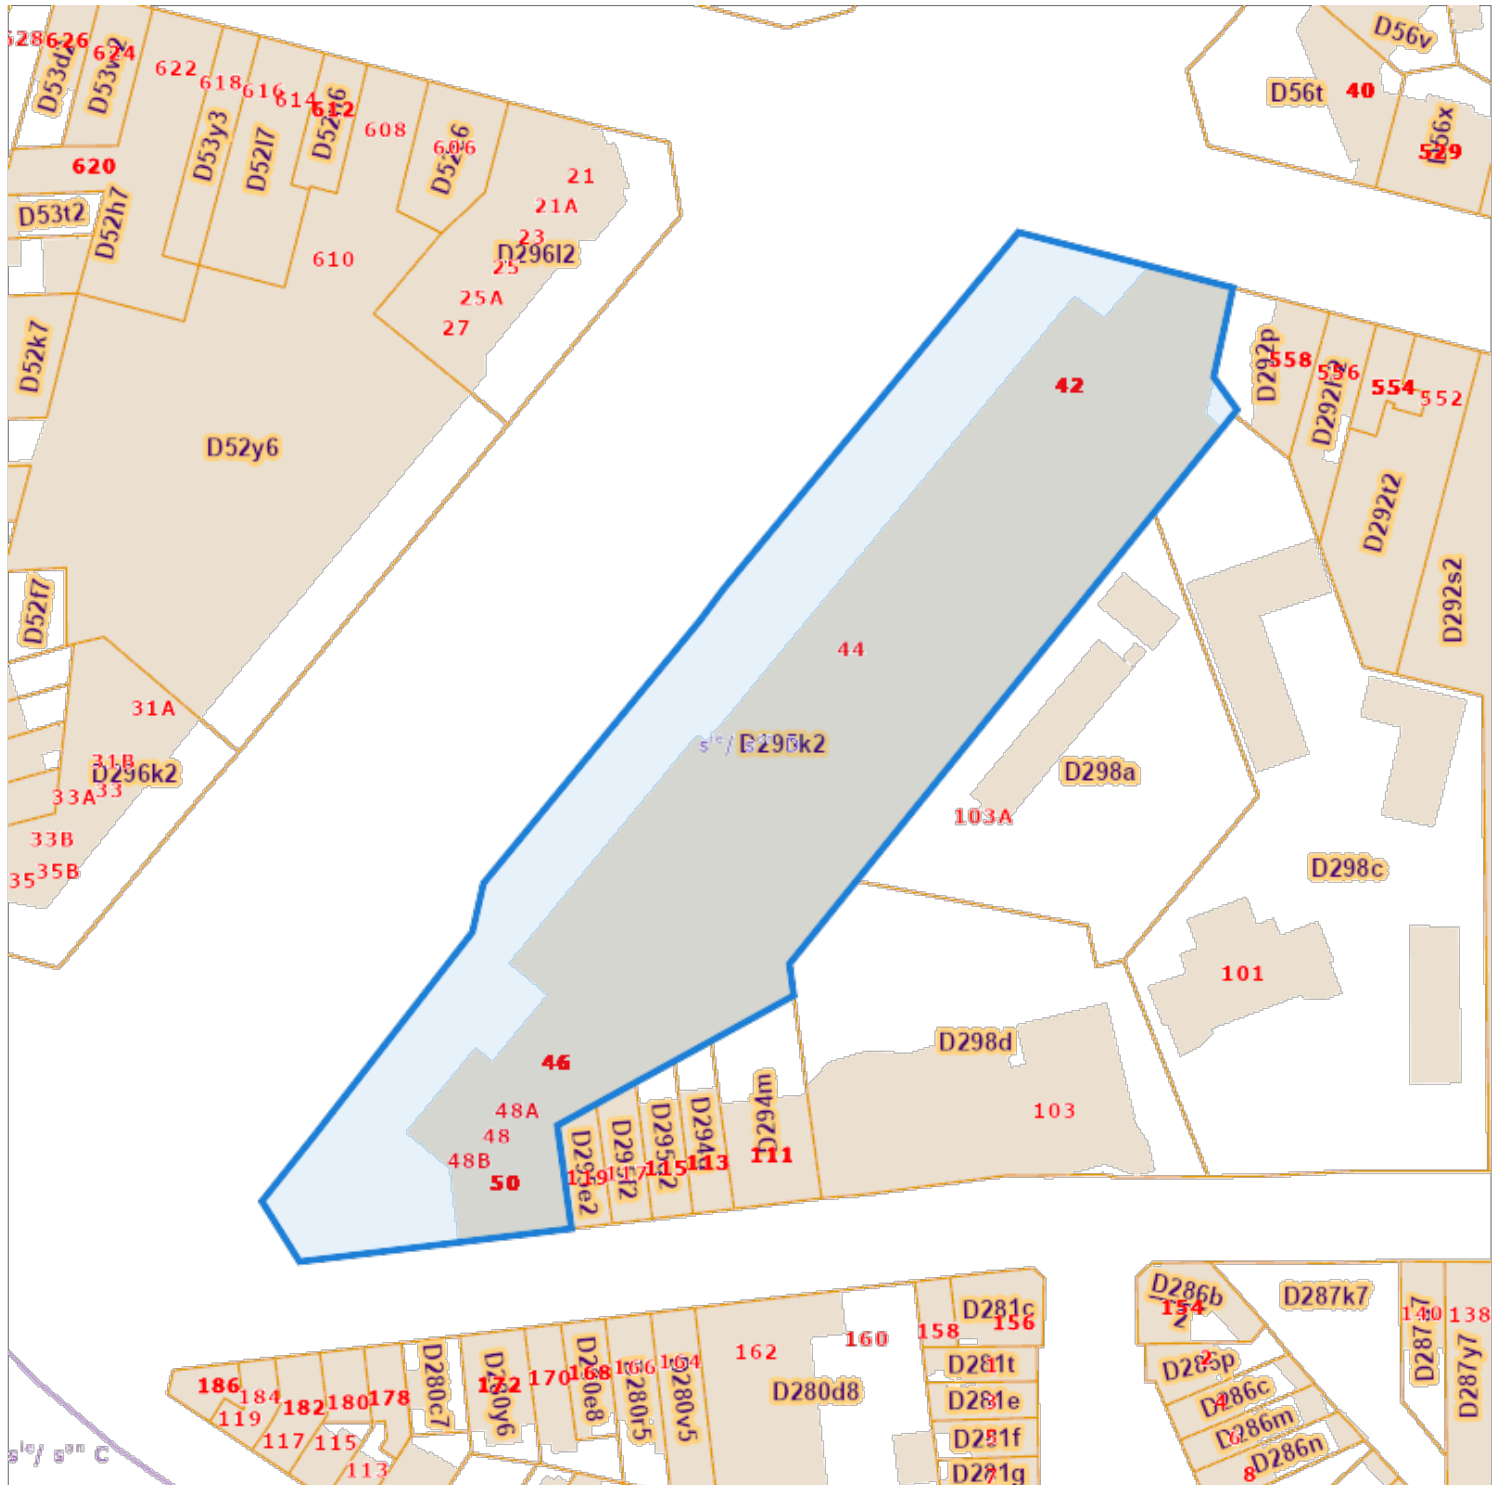

# Recherche cadastrale

## Situation la plus récente

Référence du dossier: 00-01-2237/001

Echelle: 1:1000

Parcelles:

Capakey	Adresse	Identifié par
21526D0131/00_000, 21526D0295/00K002	Boulevard Louis Mettwie (A7/s7c/) 42/ 50, 1080 Molenbeek-Saint-Jean	Adresse