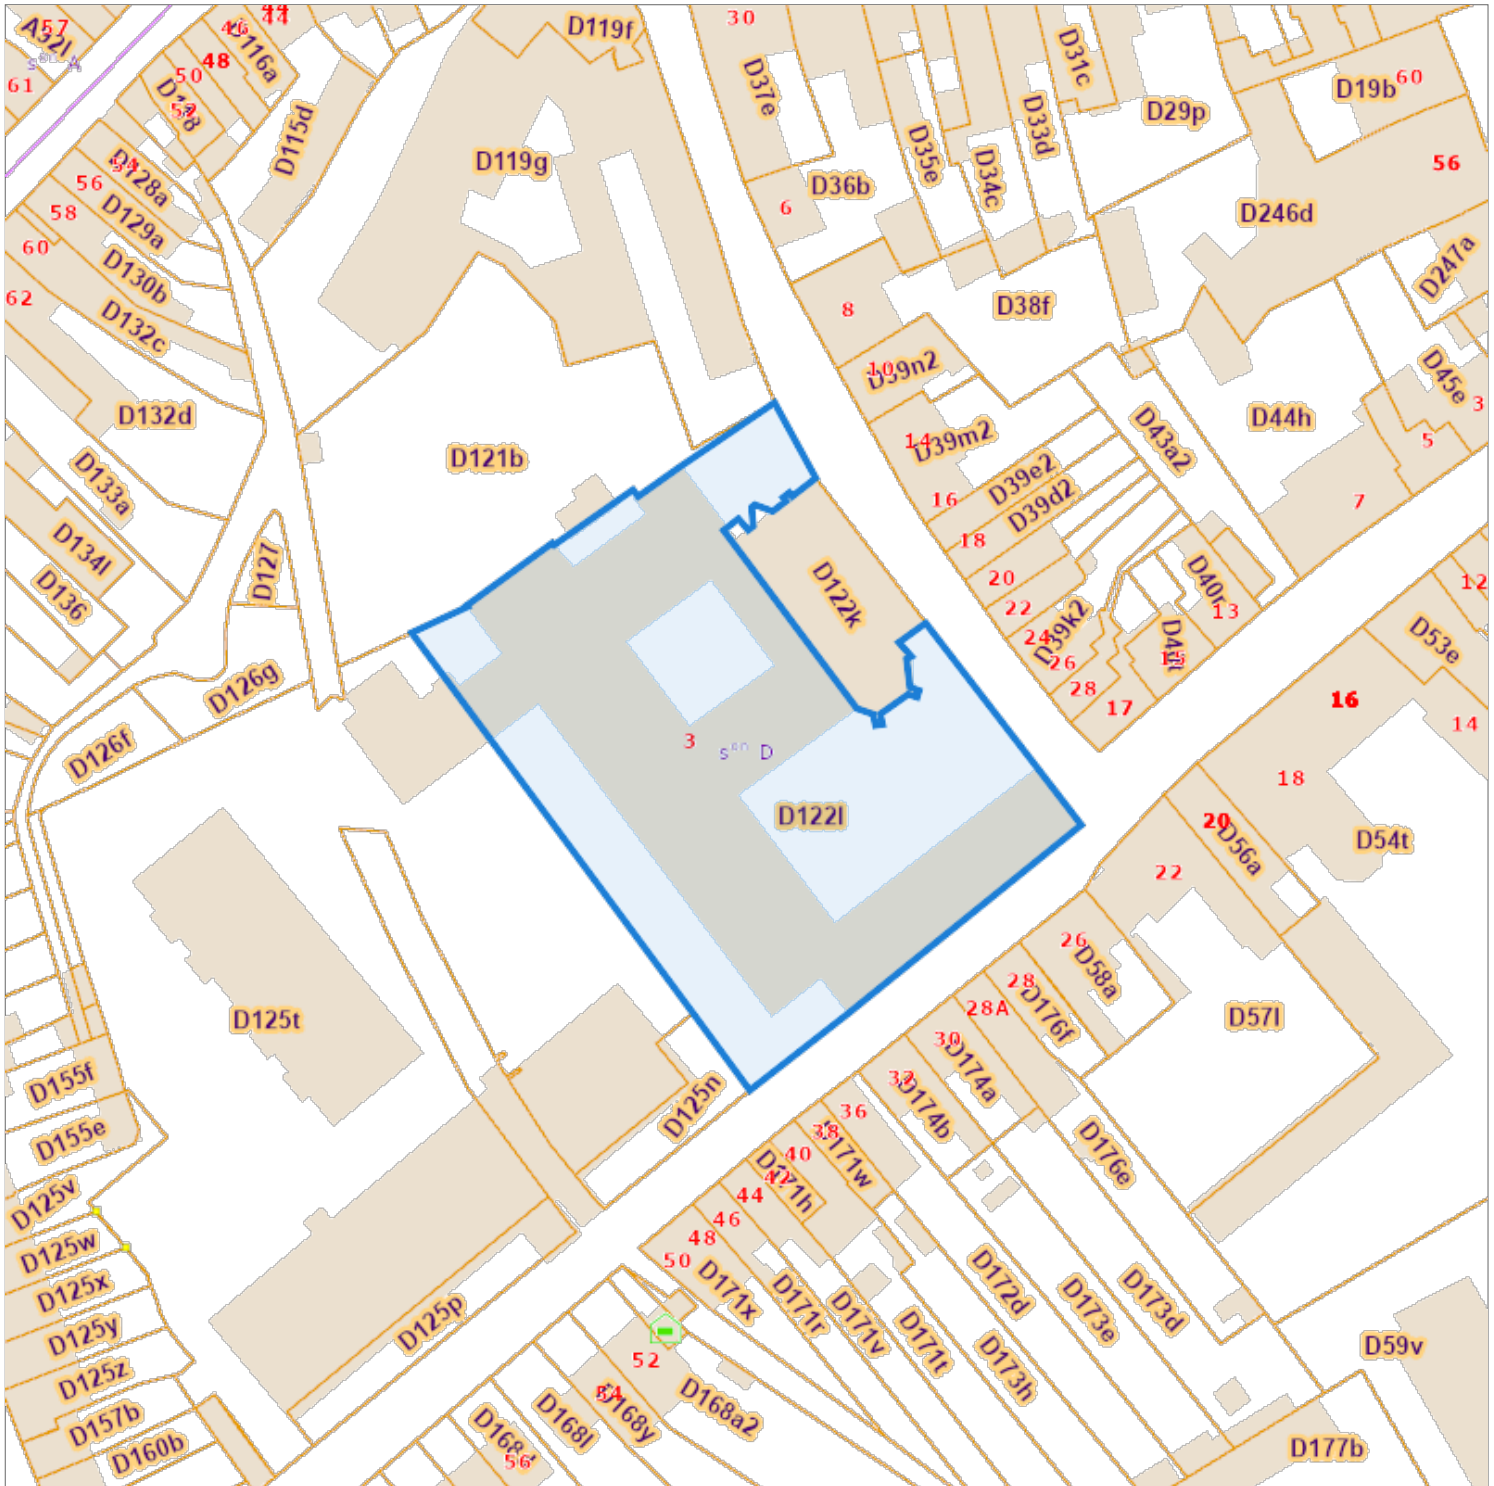

Recherche cadastrale

Situation la plus récente

Référence du dossier: 00-00-7166/001

Parcelles:

Echelle: 1:1000

Capakey	Adresse	Identifié par
55010D0122/00L000	Rue de la Fontaine 19(A1/P11-01/C12), 7850	Capakey