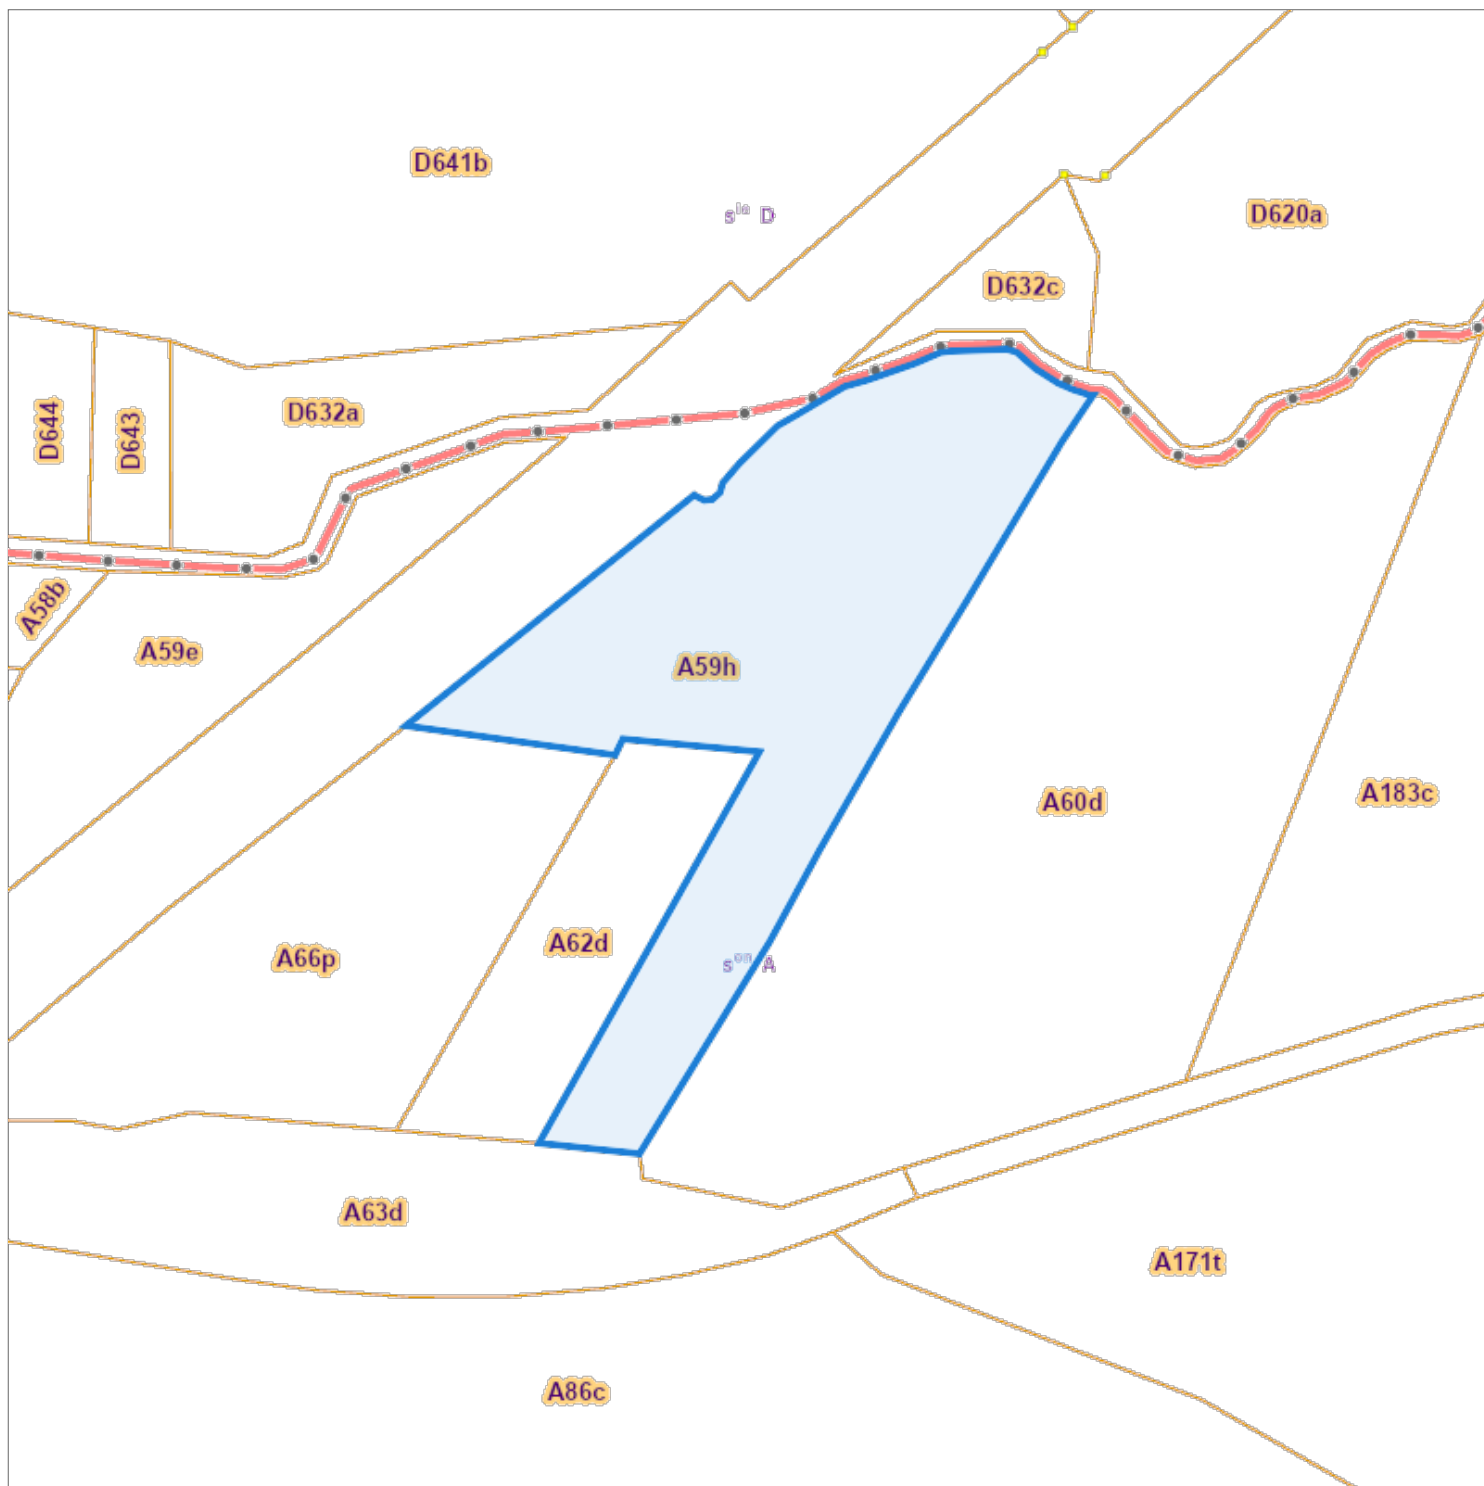

# Recherche cadastrale

## Situation la plus récente

Référence du dossier: 00-00-7539/001

Parcelles:

Echelle: 1:1250

Capakey	Adresse	Identifié par
55025A0059/00H000	CHAMP DHORLEBEECK ,	Capakey

L'AAPD, producteur de la banque de données contenant ces données bénéficie des droits de propriété intellectuelle mentionnés dans la loi du 30 juin 1994 concernant les droits d'auteur et droits voisins.