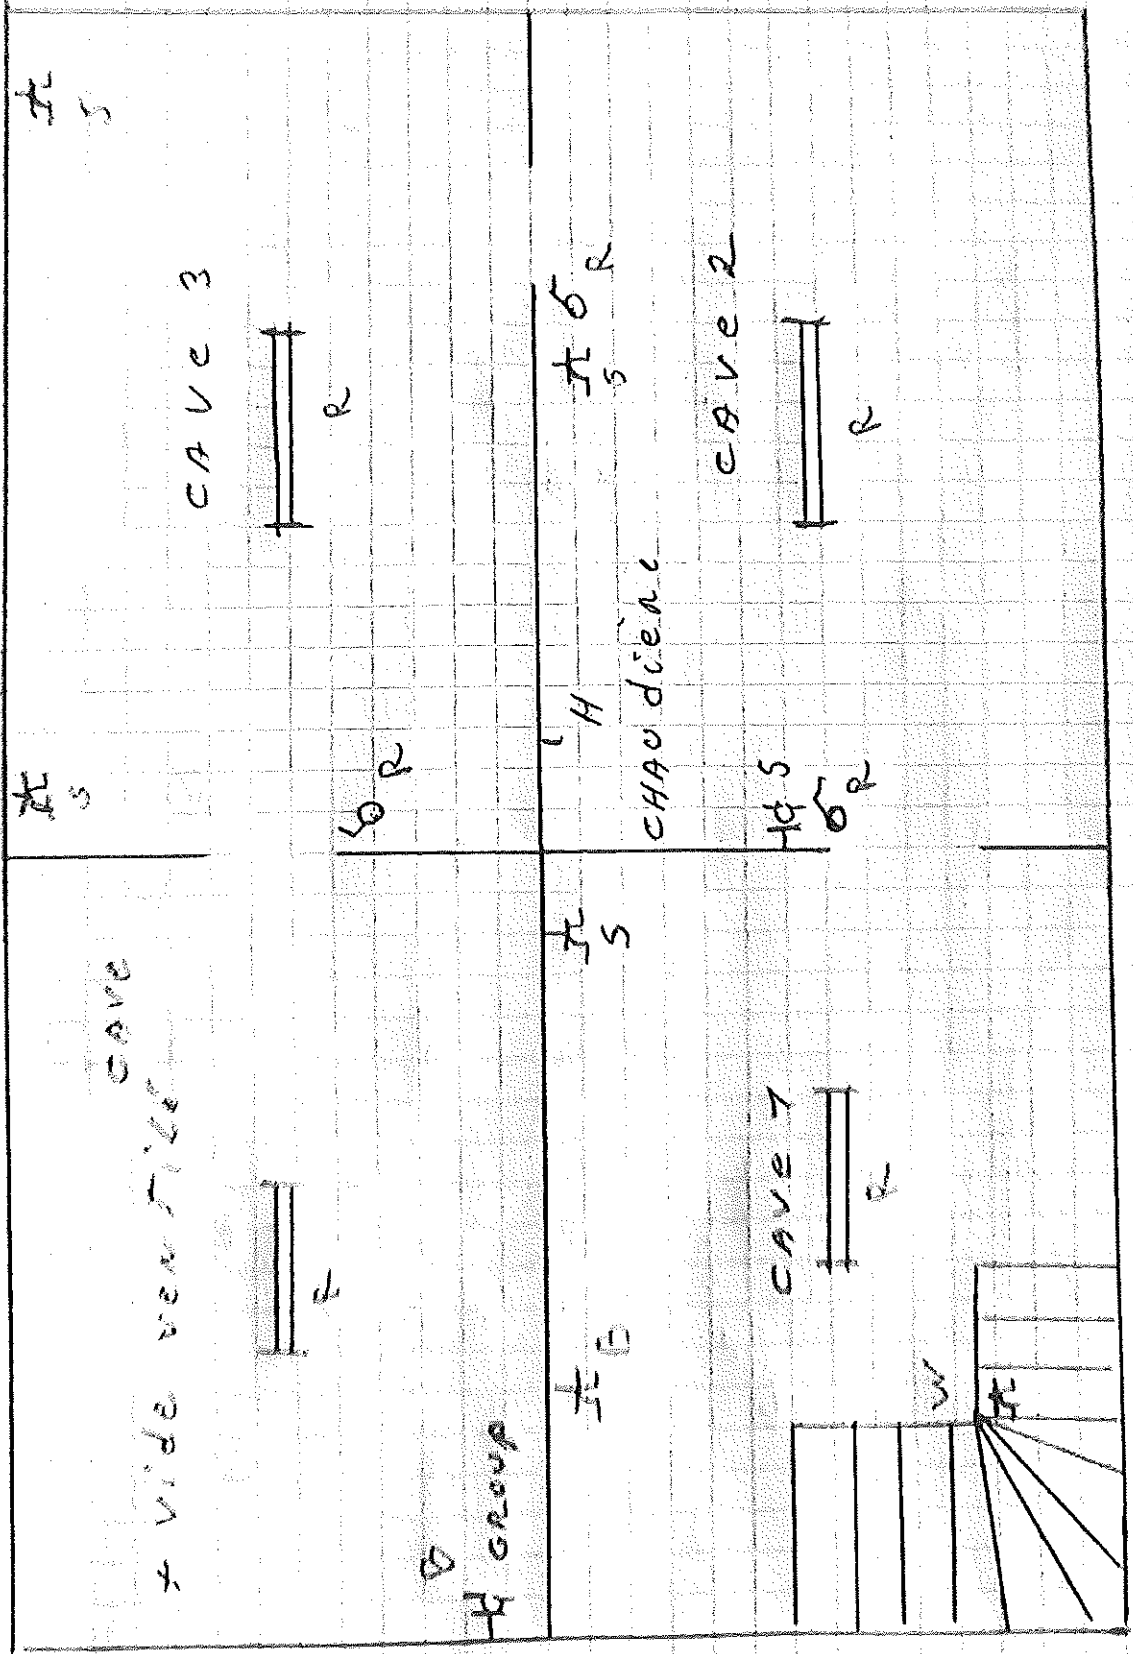

K comp

ReZ

X O

C

1421033 150110003

M' RETACLE

L 230V

CAVE