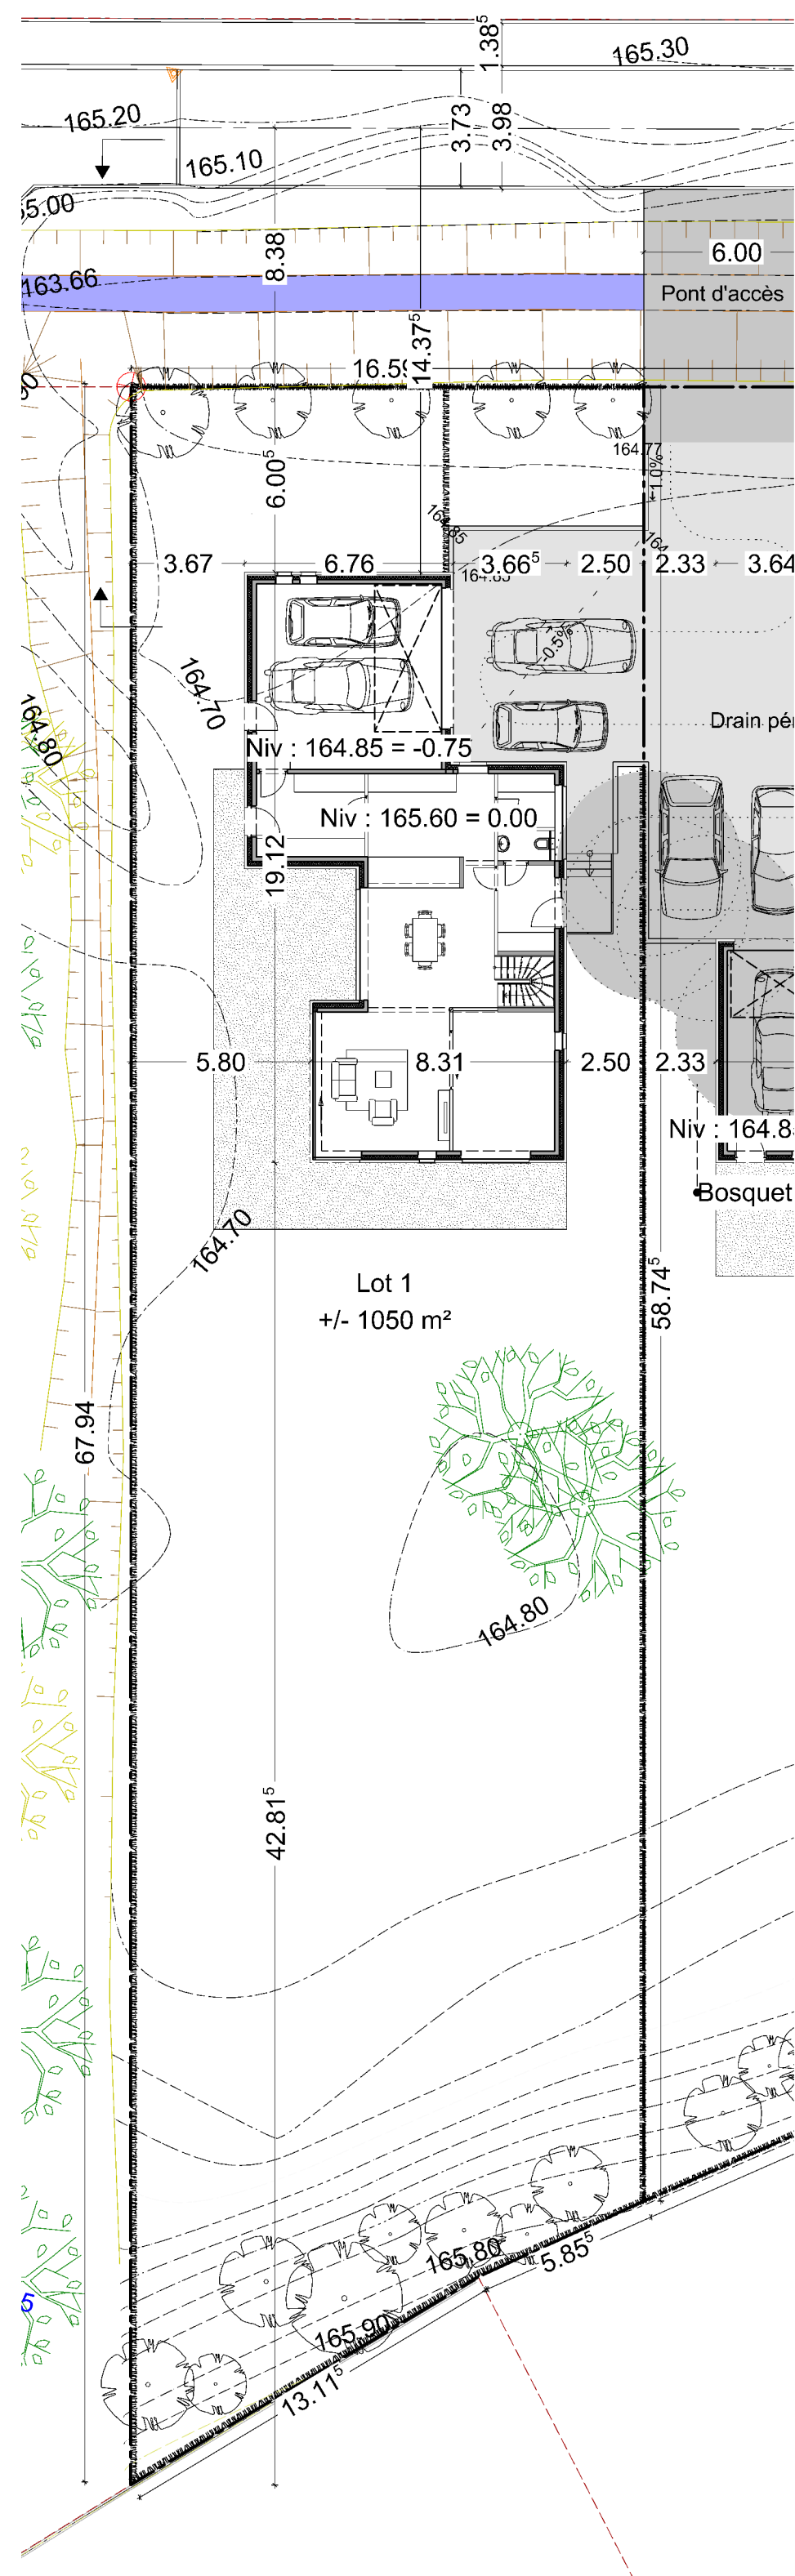

Plan implantation - 1/500

Façade rue

Coupe longitudinale

Coupe transversale

Plan implantation - 1/200

Façade latérale gauche

Façade rue

Façade latérale droite

Façade arrière

Plan rez-de-chaussée

Plan premier étage

INDICE	OBJET DE LA MODIFICATION	DATE
A	Complétude de dossier PU suivant le courrier du 28.11.2022 (ref. AD/PU/22/58)	23.01.2023

PROVINCE DE NAMUR
Commune de La Bruyère
5ème Division, Section A N° 113c
rue Bois Notre-Dames, Meux

DEMANDE DE PERMIS D'URBANISME
Construction de 4 maisons unifamiliales

MAÎTRE D'OUVRAGE: MTBC
Représenté par Tibaut Maes
Rue Basse-Baive 53bis, 5310 Eghezée

LOT 1

Plan 1/4
PL 100..... 07/11/2023
1/500 // 1/200 //1/100