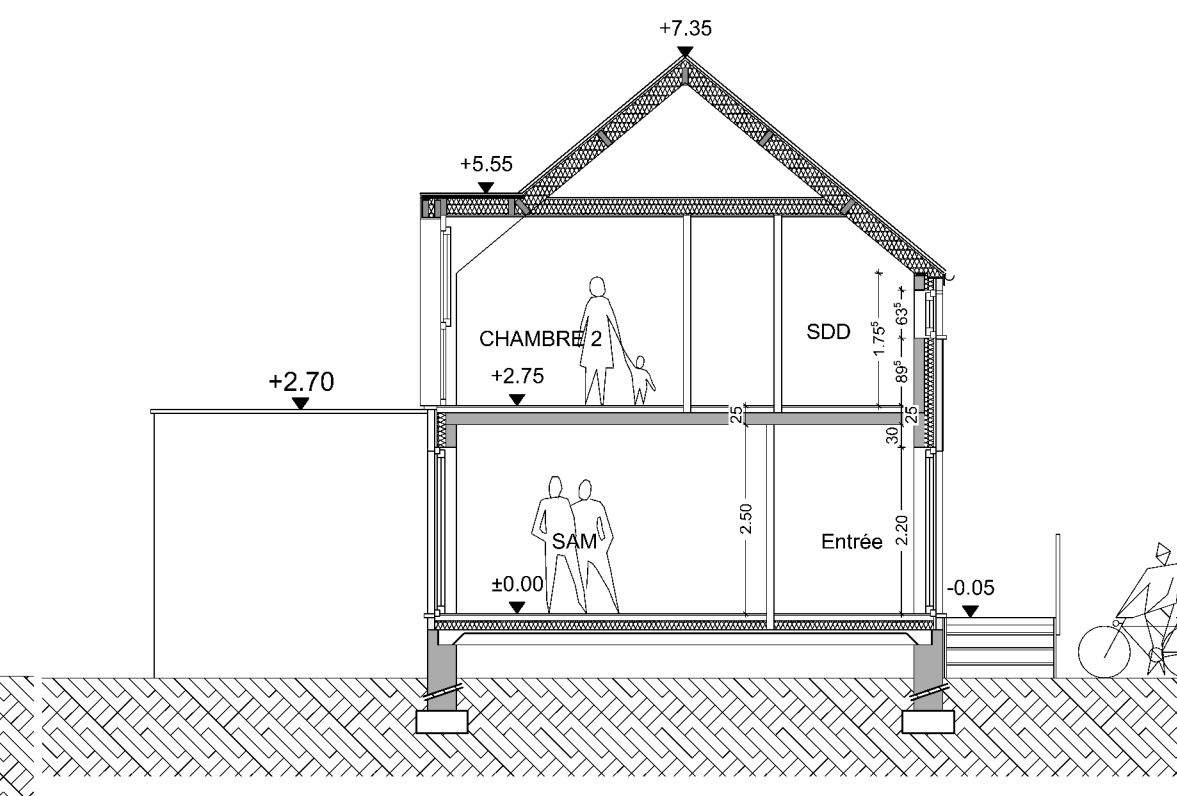

Plan implantation - 1/500

Façade rue

Coupe longitudinale

Coupe transversale

Plan implantation - 1/200

Façade latérale gauche

Façade rue

Façade latérale droite

Façade arrière

Plan rez-de-chaussée

Plan premier étage

INDICE	OBJET DE LA MODIFICATION	DATE
A	Complétude de dossier PU suivant le courrier du 28.11.2022 (ref. AD/PU/22/58)	23.01.2023

PROVINCE DE NAMUR
Commune de La Bruyère
5ème Division, Section A N° 113c
rue Bois Notre-Dames, Meux