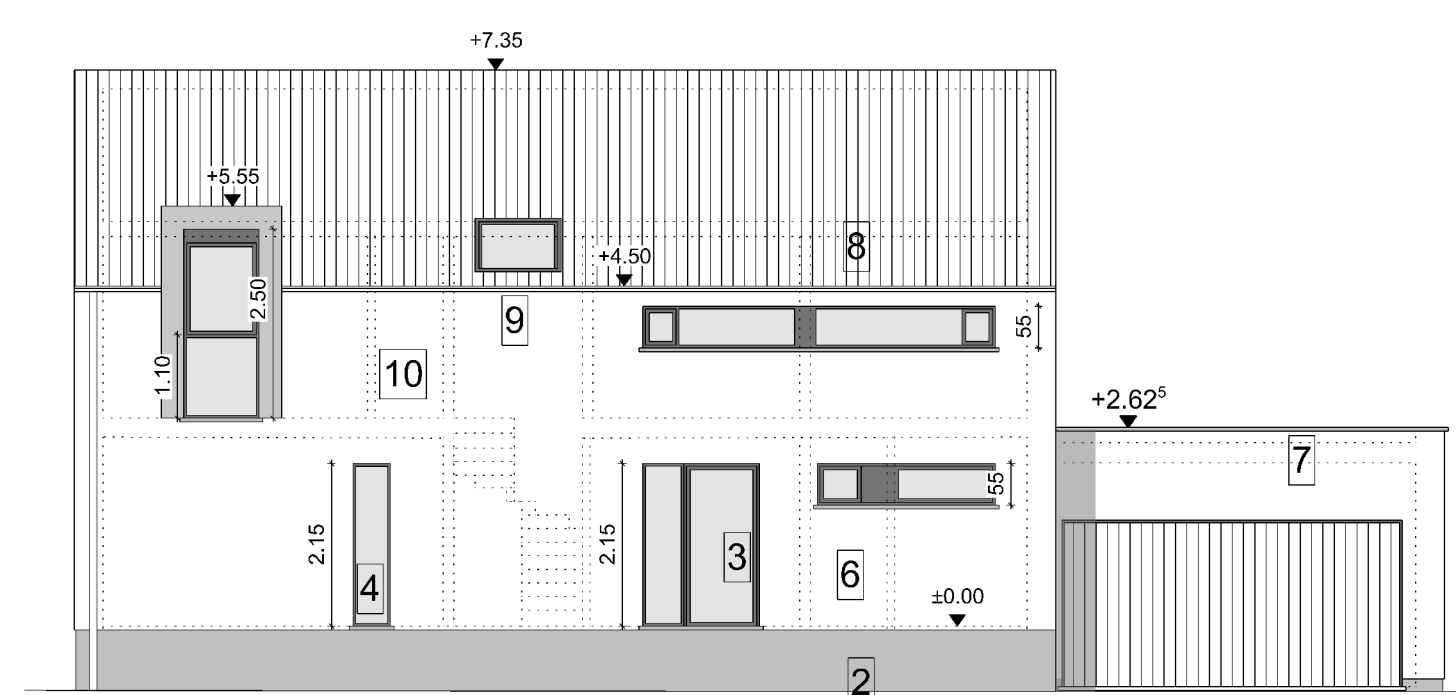

Plan implantation - 1/500

Façade rue

Coupe longitudinale

Coupe transversale

Plan implantation - 1/200

Façade latérale gauche

Façade rue

Façade latérale droite

Façade arrière

Plan rez-de-chaussée

Plan premier étage

INDICE	OBJET DE LA MODIFICATION	DATE
A	Complétude de dossier PU suivant le courrier du 28.11.2022 (ref. AD/PU/22/58)	23.01.2023

PROVINCE DE NAMUR
Commune de La Bruyère
5ème Division, Section A N° 113c
rue Bois Notre-Dames, Meux