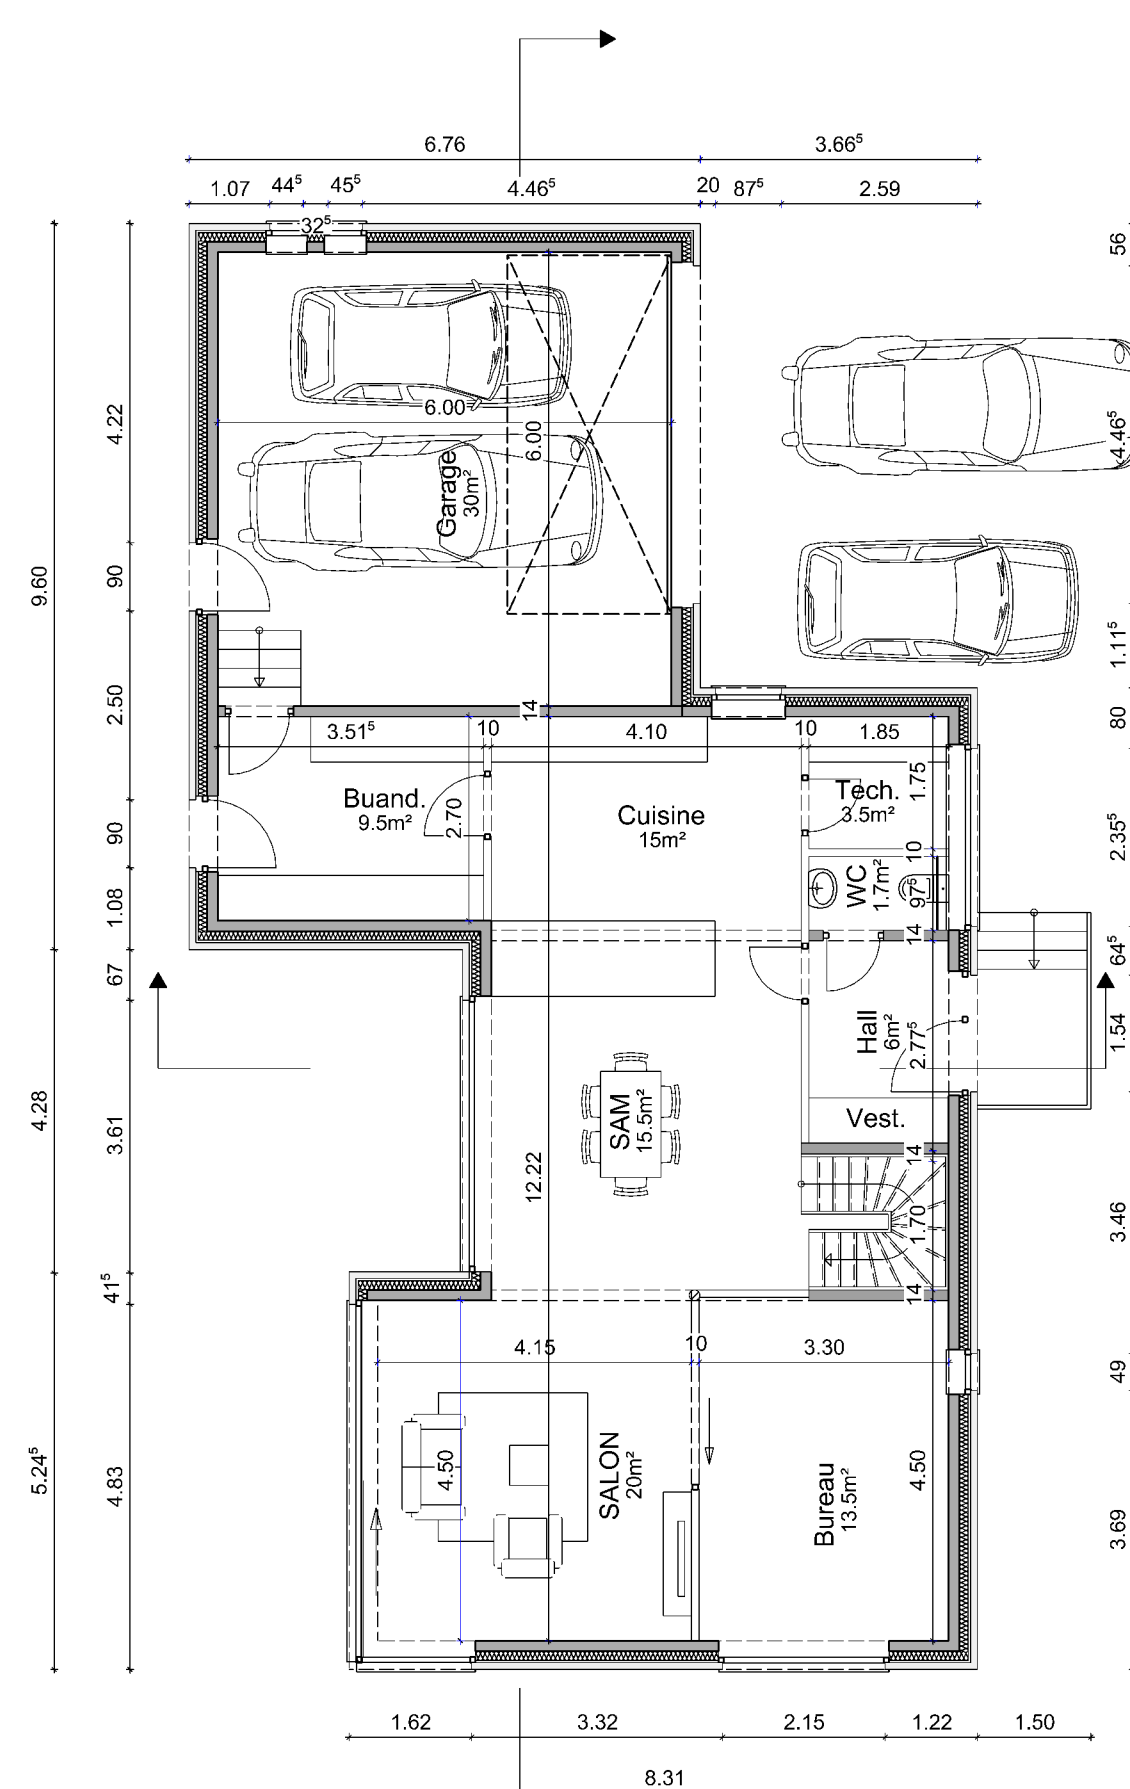

Plan implantation - 1/500

Façade rue

Coupe longitudinale

Coupe transversale

Plan implantation - 1/200

Façade latérale gauche

Façade rue

Façade latérale droite

Façade arrière

Plan rez-de-chaussée

Plan premier étage

INDICE	OBJET DE LA MODIFICATION	DATE
A	Complétude de dossier PU suivant le courrier du 28.11.2022 (ref. AD/PU/22/58)	23.01.2023

PROVINCE DE NAMUR
Commune de La Bruyère
5ème Division, Section A N° 113c
rue Bois Notre-Dames, Meux