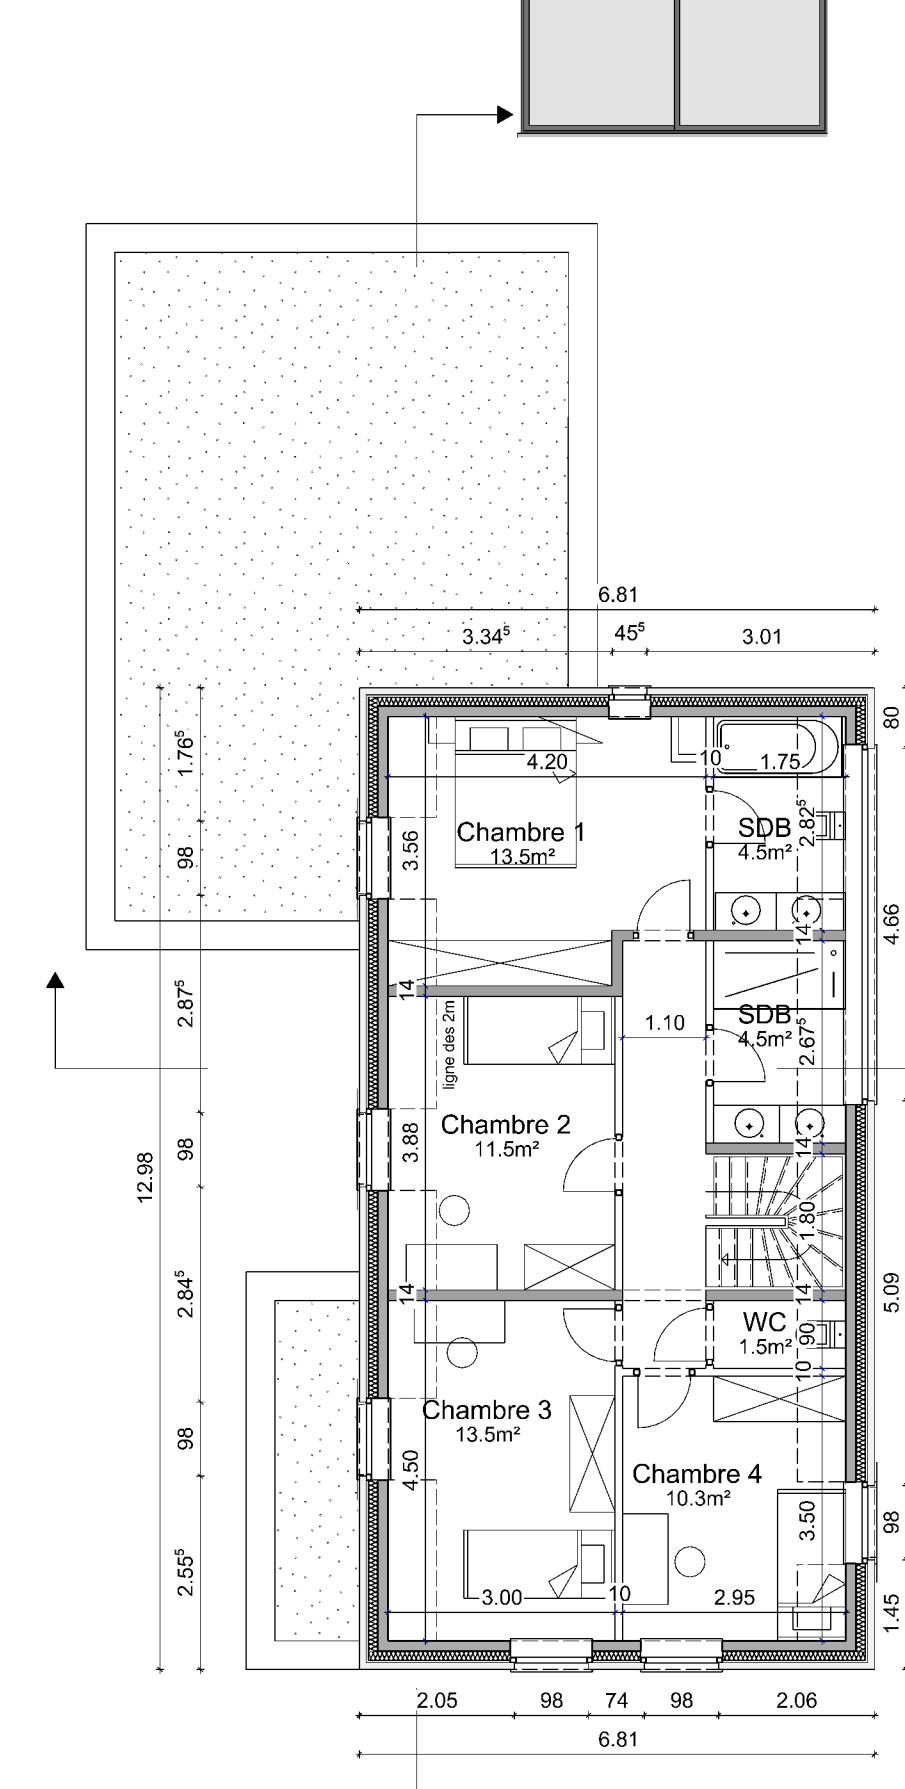

Plan implantation - 1/500

Façade rue

Coupe longitudinale

Coupe transversale

Plan implantation - 1/200

Façade latérale gauche

Façade rue

Façade latérale droite

Façade arrière

Plan rez-de-chaussée

Plan premier étage

INDICE	OBJET DE LA MODIFICATION	DATE
A	Complétude de dossier PU suivant le courrier du 28.11.2022 (ref. AD/PU/22/58)	23.01.2023

PROVINCE DE NAMUR
Commune de La Bruyère
5ème Division, Section A N° 113c
rue Bois Notre-Dames, Meux