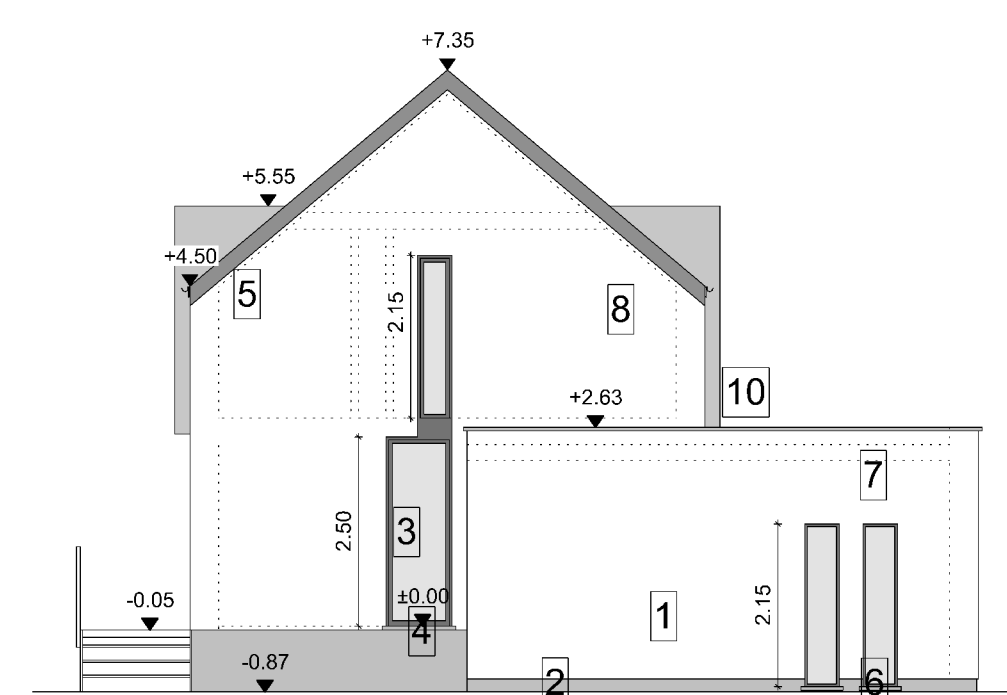

Plan implantation - 1/500

Façade rue

Coupe longitudinale

Coupe transversale

Plan implantation - 1/200

Façade latérale gauche

Façade rue

Façade latérale droite

Façade arrière

Plan rez-de-chaussée

Plan premier étage

INDICE	OBJET DE LA MODIFICATION	DATE
A	Complétude de dossier PU suivant le courrier du 28.11.2022 (ref. AD/PU/22/58)	23.01.2023

PROVINCE DE NAMUR
Commune de La Bruyère
5ème Division, Section A N° 113c
rue Bois Notre-Dames, Meux