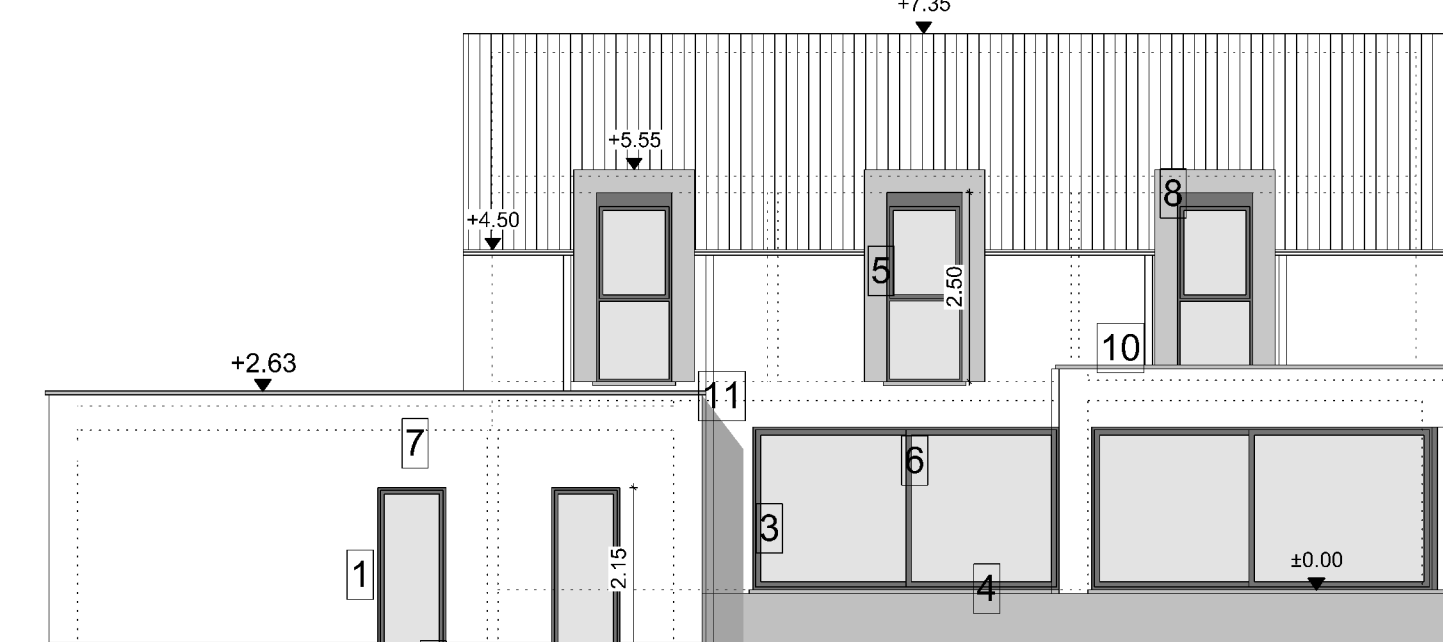

Plan implantation - 1/500

Façade rue

Coupe longitudinale

Coupe transversale

Plan implantation - 1/200

Façade latérale gauche

Façade rue

Façade latérale droite

Façade arrière

Plan rez-de-chaussée

Plan premier étage

INDICE	OBJET DE LA MODIFICATION	DATE
A	Complétude de dossier PU suivant le courrier du 28.11.2022 (ref. AD/PU/22/58)	23.01.2023

PROVINCE DE NAMUR
Commune de La Bruyère
5ème Division, Section A N° 113c
rue Bois Notre-Dames, Meux