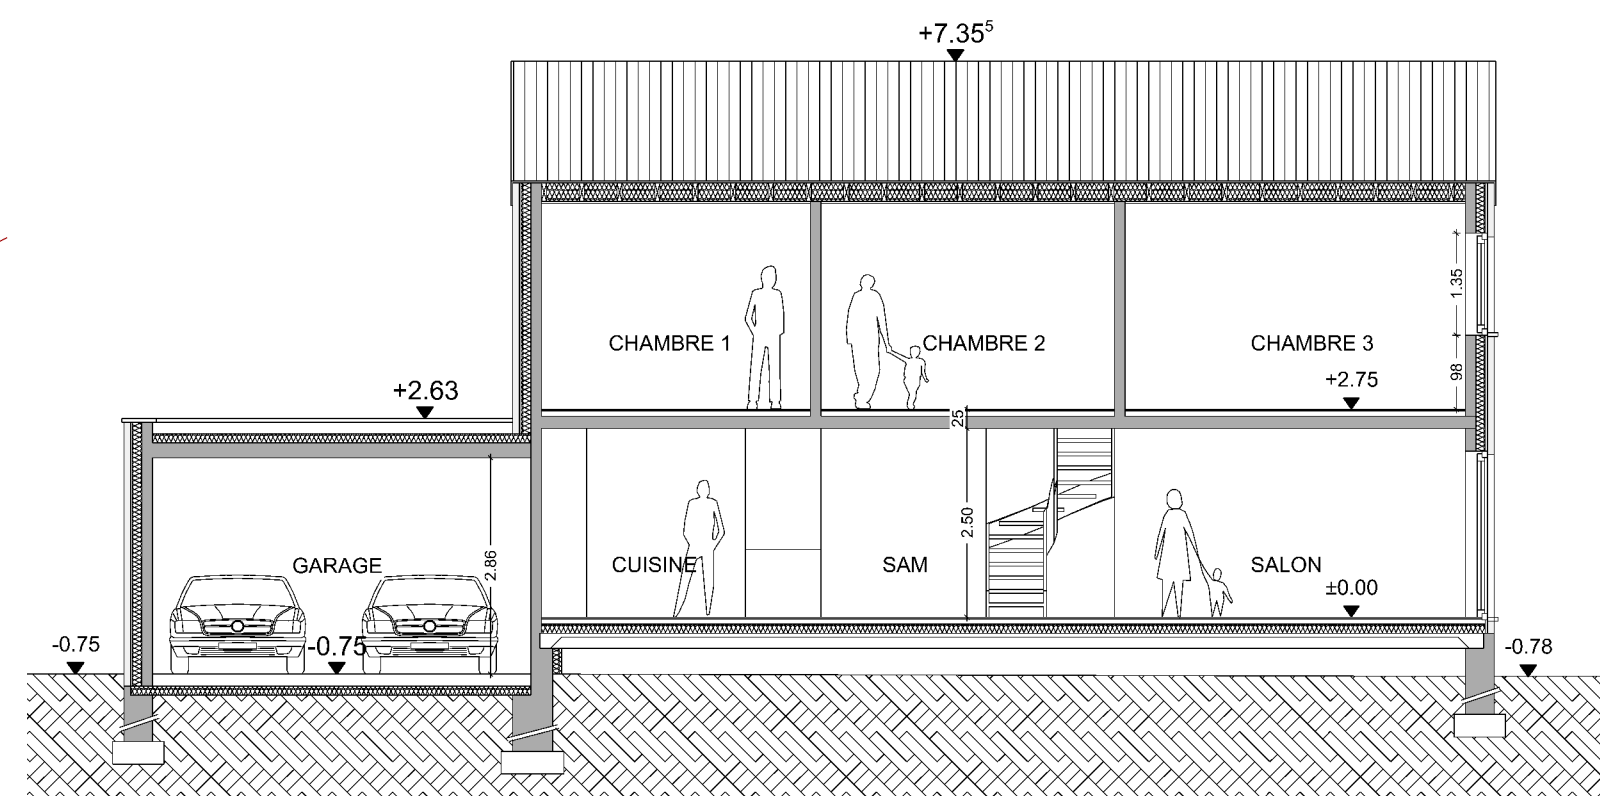

Plan implantation - 1/500

Façade rue

Coupe longitudinale

Coupe transversale

Plan implantation - 1/200

Façade latérale gauche

Façade rue

Façade latérale droite

Façade arrière

Plan rez-de-chaussée

Plan premier étage

INDICE	OBJET DE LA MODIFICATION	DATE
A	Complétude de dossier PU suivant le courrier du 28.11.2022 (ref. AD/PU/22/58)	23.01.2023

PROVINCE DE NAMUR
Commune de La Bruyère
5ème Division, Section A N° 113c
rue Bois Notre-Dames, Meux