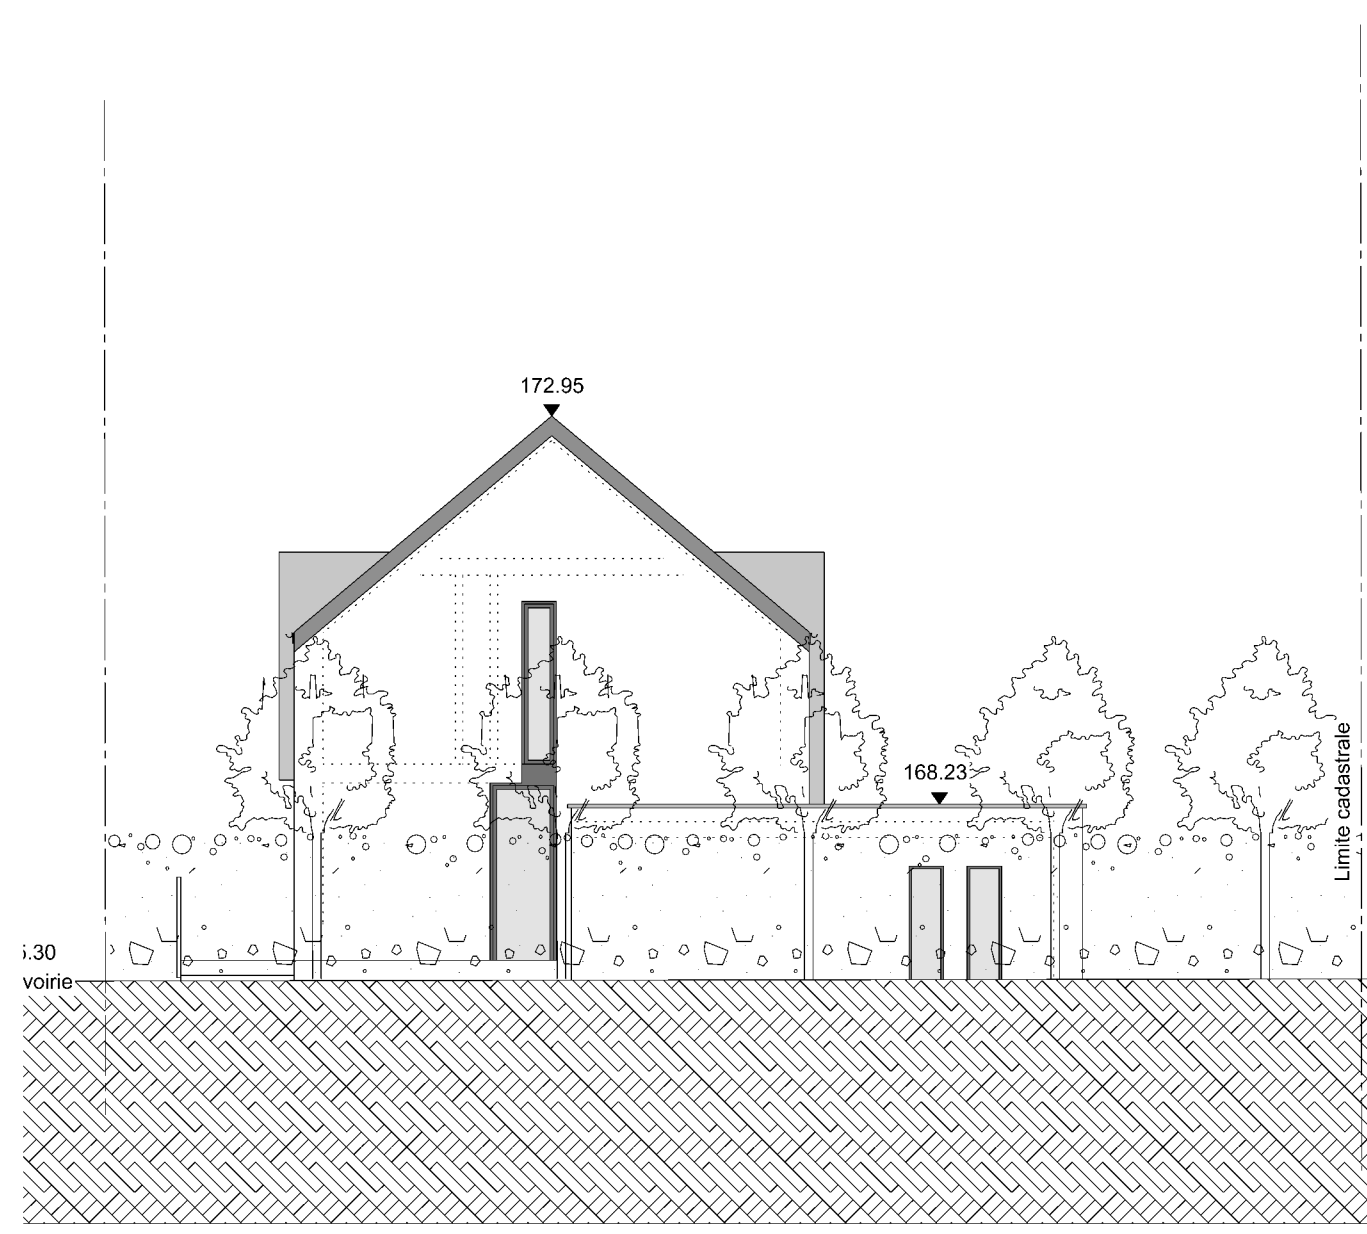

Plan implantation - 1/500

Façade rue

Coupe longitudinale

Coupe transversale

Plan implantation - 1/200

Façade latérale gauche

Façade rue

Façade latérale droite

Façade arrière

Plan rez-de-chaussée

Plan premier étage

INDICE	OBJET DE LA MODIFICATION	DATE
A	Complétude de dossier PU suivant le courrier du 28.11.2022 (ref. AD/PU/22/58)	23.01.2023

PROVINCE DE NAMUR
Commune de La Bruyère
5ème Division, Section A N° 113c
rue Bois Notre-Dames, Meux

DEMANDE DE PERMIS D'URBANISME
Construction de 4 maisons unifamiliales

MAÎTRE D'OUVRAGE: MTBC
Représenté par Tibaut Maes
Rue Basse-Baive 53bis, 5310 Eghezée

LOT 1

Plan 1/4
PL 100..... 07/11/2023
1/500 // 1/200 //1/100