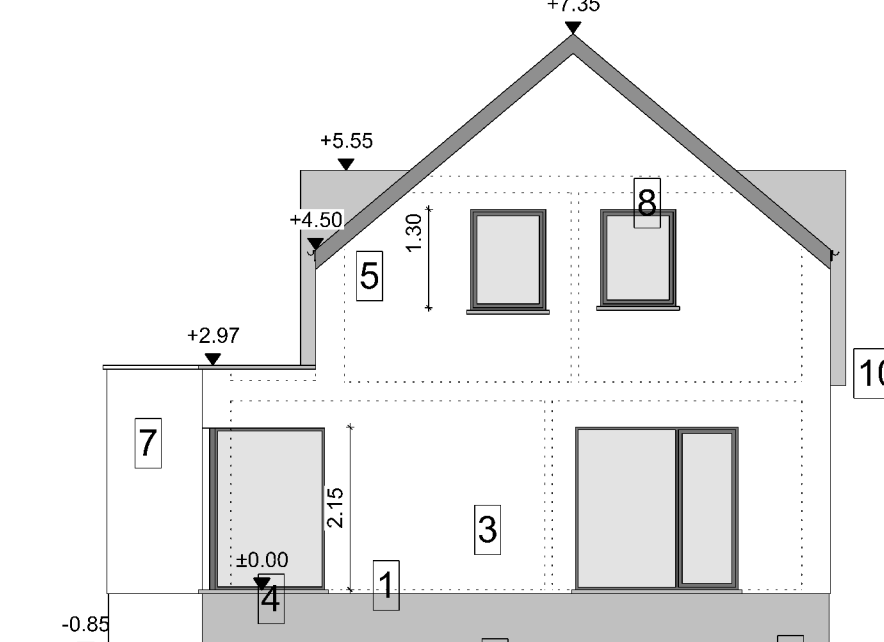

Plan implantation - 1/500

Façade rue

Coupe longitudinale

Coupe transversale

Plan implantation - 1/200

Façade latérale gauche

Façade rue

Façade latérale droite

Façade arrière

Plan rez-de-chaussée

Plan premier étage

INDICE	OBJET DE LA MODIFICATION	DATE
A	Complétude de dossier PU suivant le courrier du 28.11.2022 (ref. AD/PU/22/58)	23.01.2023

PROVINCE DE NAMUR
Commune de La Bruyère
5ème Division, Section A N° 113c
rue Bois Notre-Dames, Meux