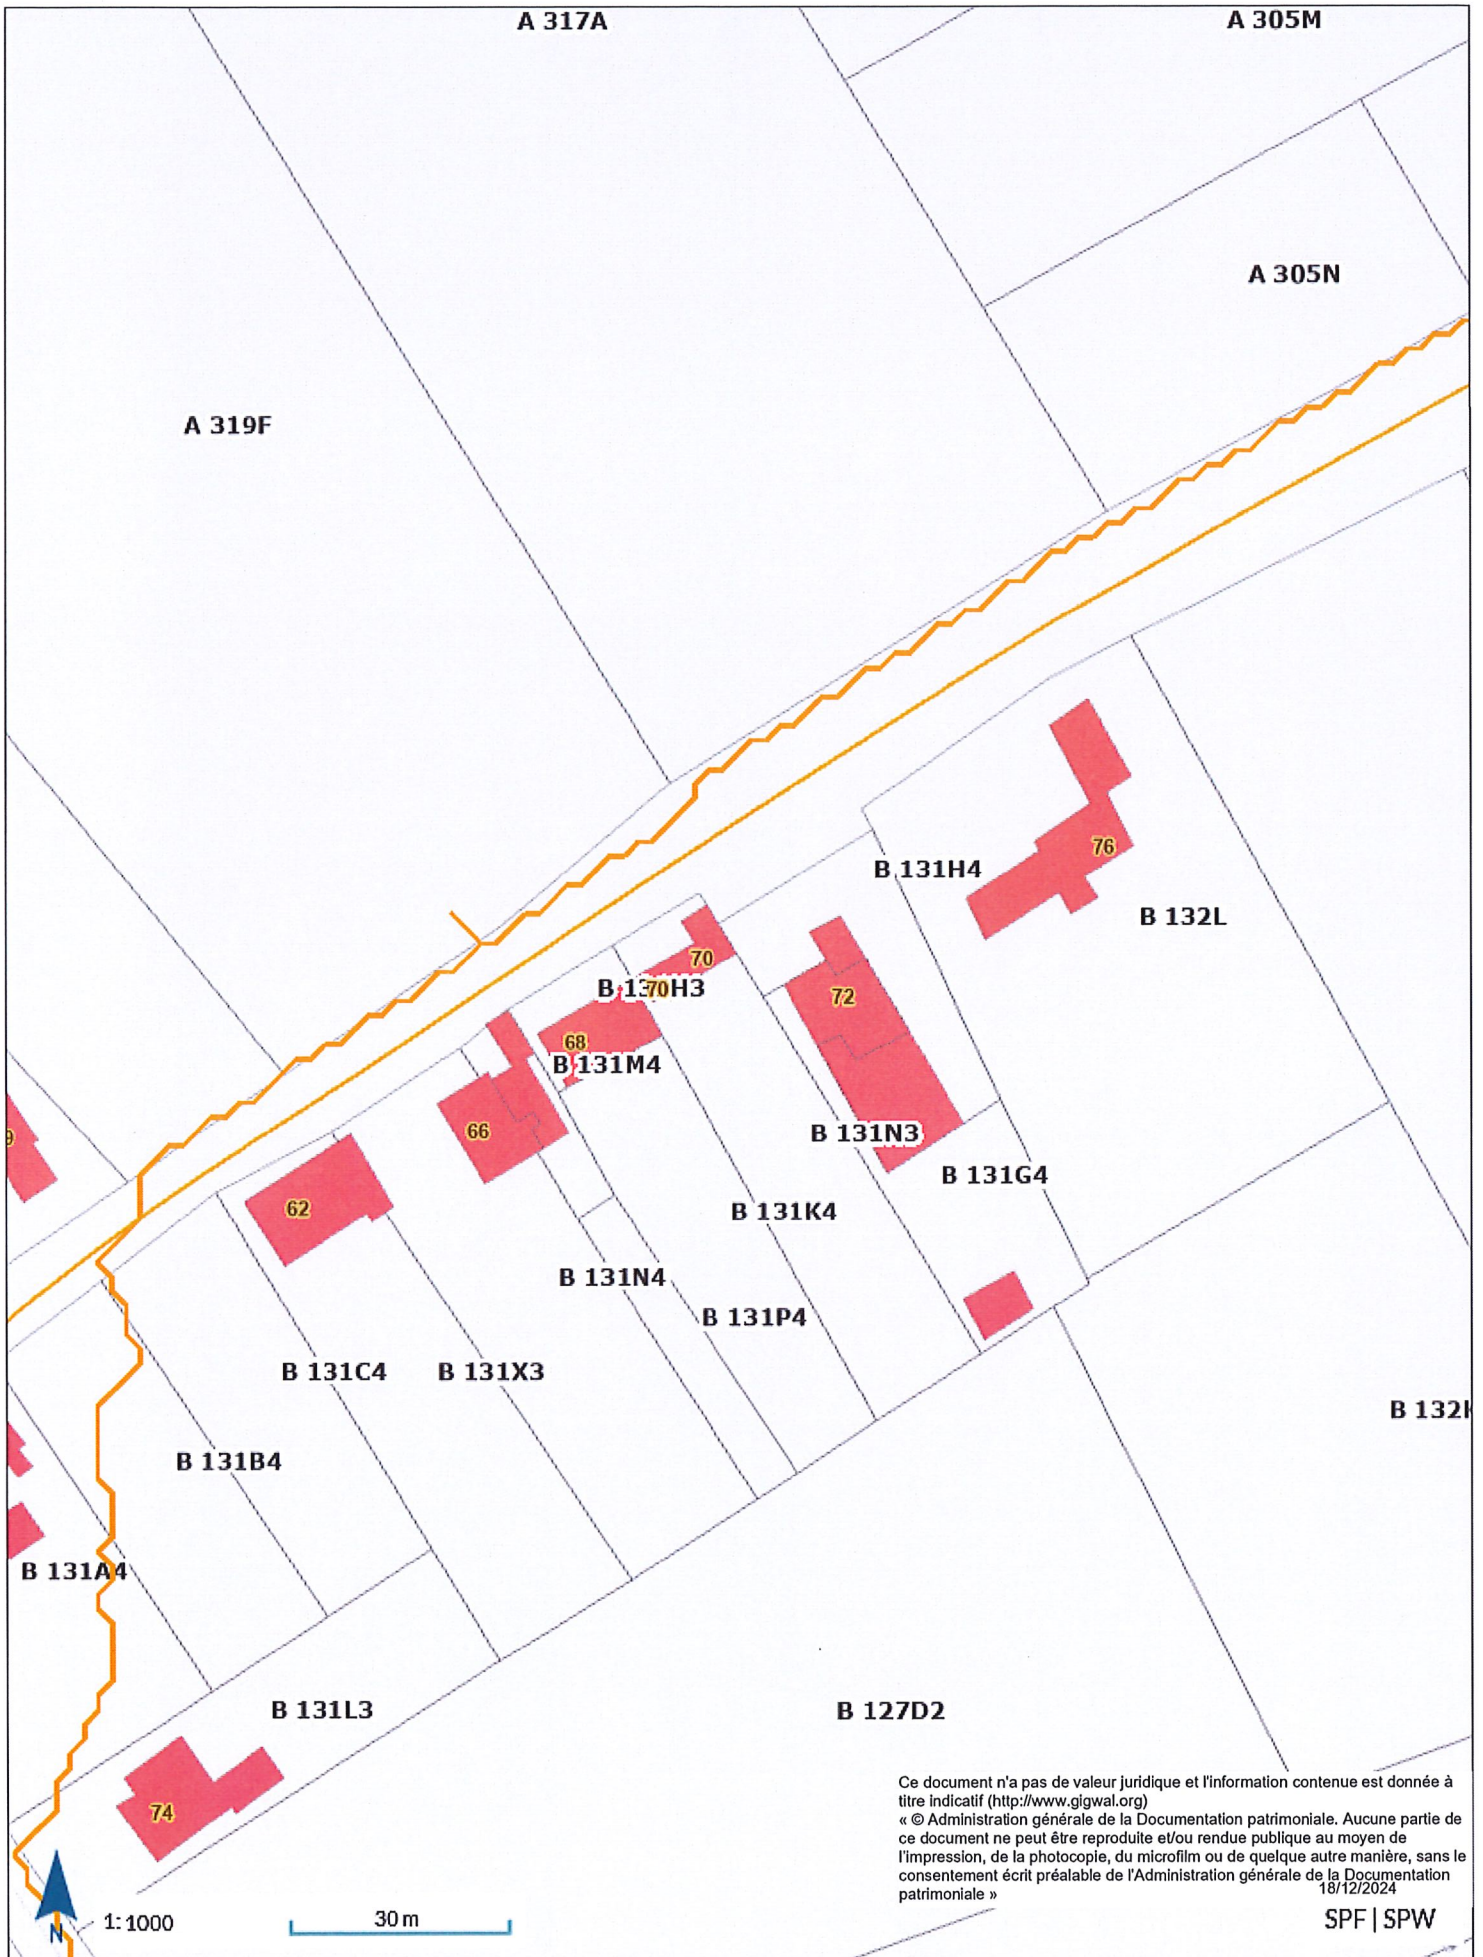

43, Route de Gembloux - 5310 EGHEZEE
 Tel : 081/81.01.20 - Fax : 081/81.01.60
 Adresse internet : <http://www.eghezee.be>
 E-mail : info@eghezee.be

COMMUNE D'EGHEZEE

43, Route de Gembloux - 5310 EGHEZEE
 Tel : 081/81.01.20 - Fax : 081/81.01.60
 Adresse Internet : <http://www.eghezee.be>
 E-mail : info@eghezee.be