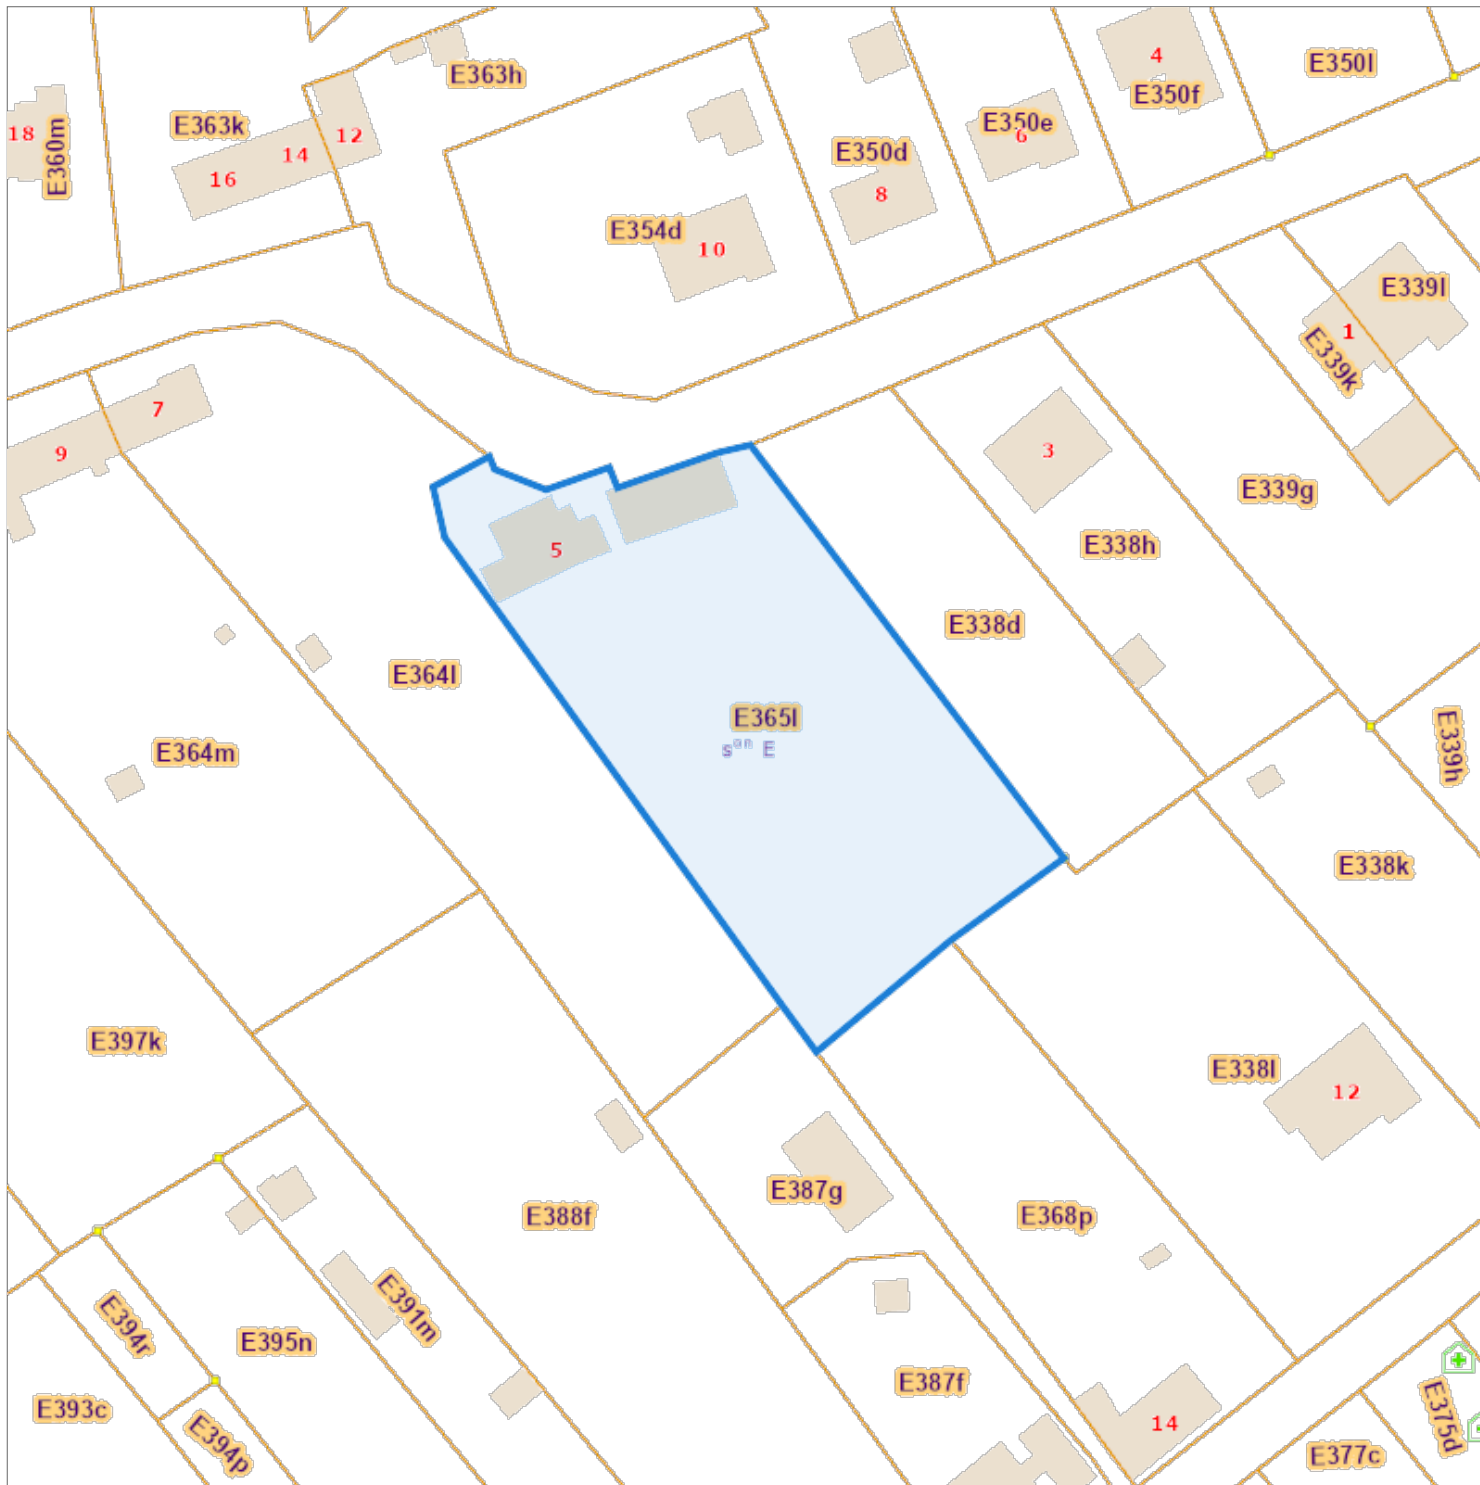

# Recherche cadastrale

Situation la plus récente

Référence du dossier: 2024-0543/001

Parcelles:

Echelle: 1:1000

Capakey	Adresse	Identifié par
92042E0365/00L000	Rue de Courriu00E8re 5, 5340 Faulx-les-Tombes	Capakey