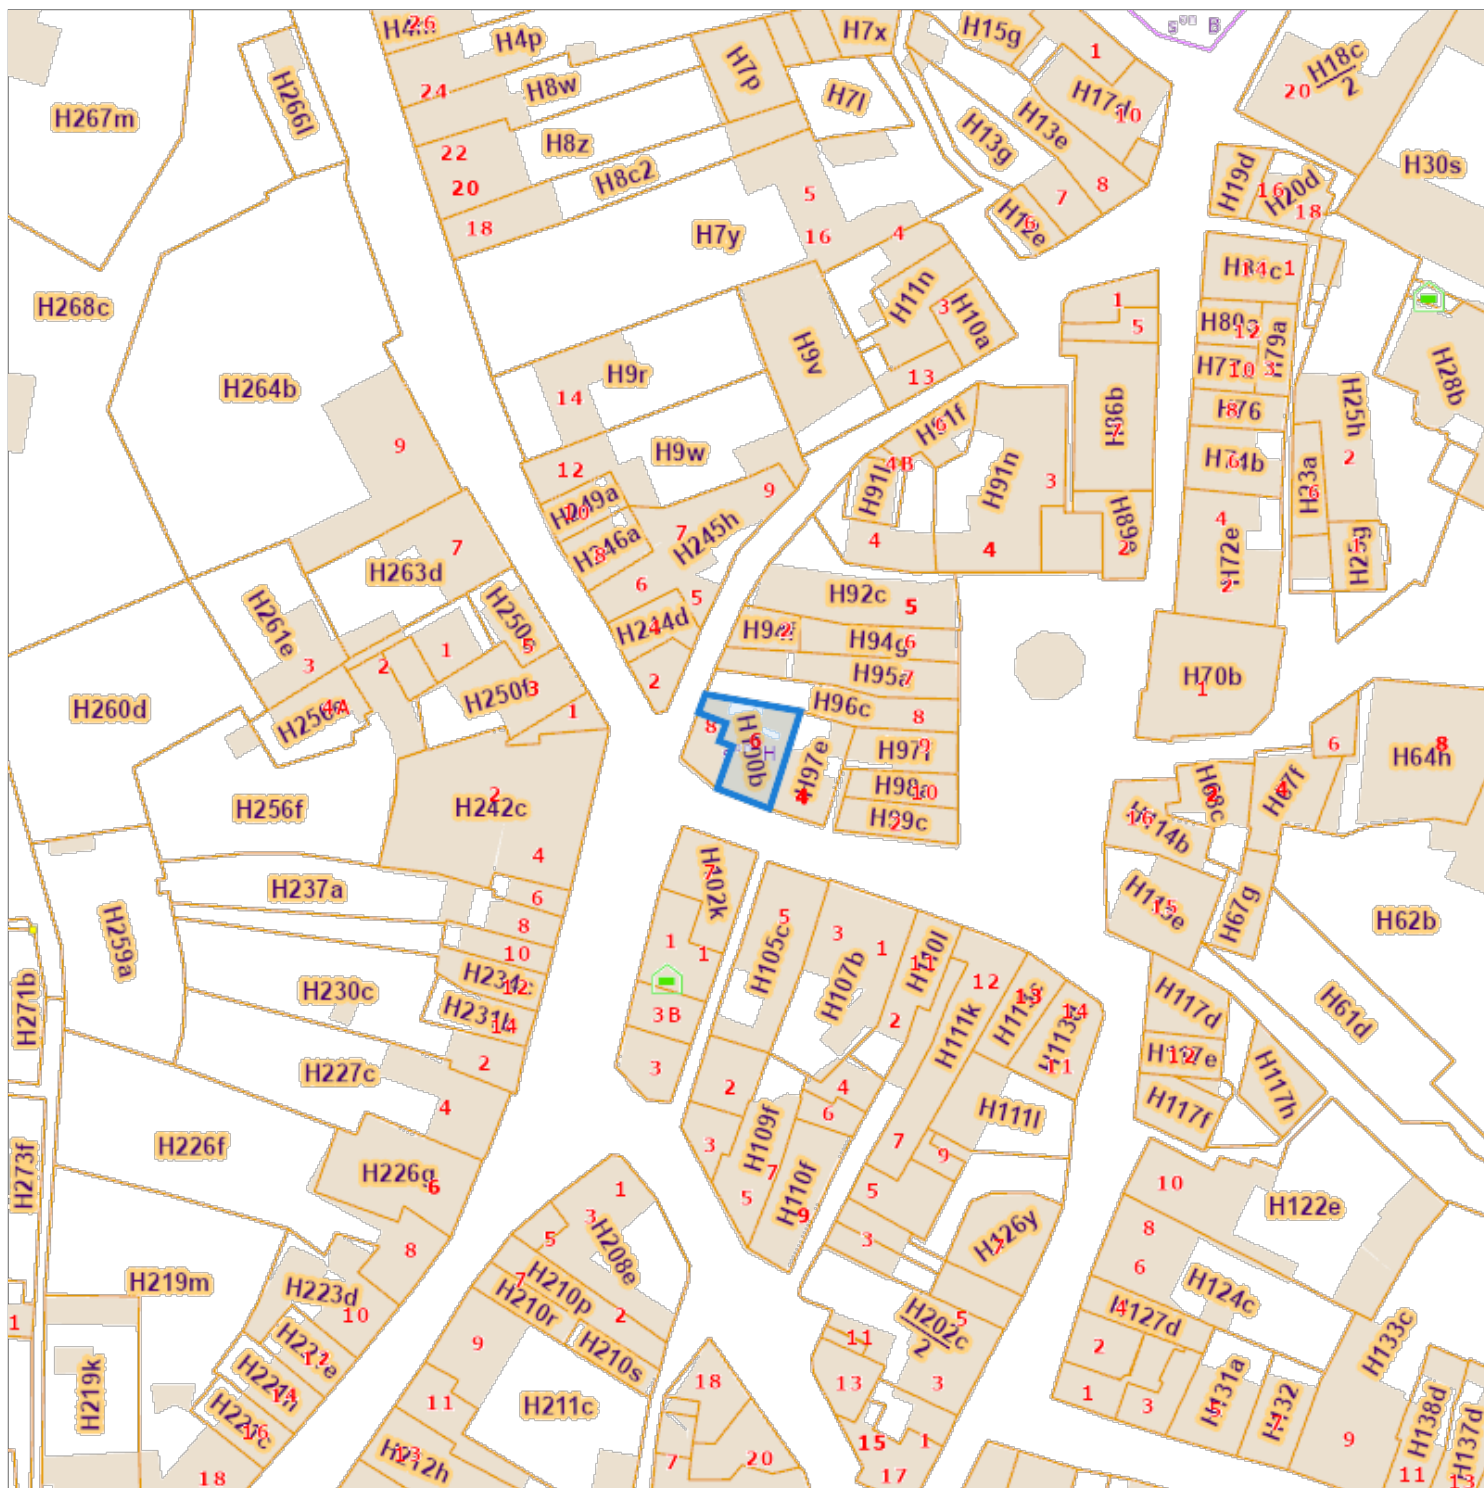

Recherche cadastrale

Situation la plus récente

Référence du dossier: 2024-0249/002

Parcelles:

Echelle: 1:1000

Capakey	Adresse	Identifié par
92048H0100/00B000	Rue du Marchu00E9 6/ 2(A1/LOT A-2/), 5070 Fosses-la-Ville	Capakey